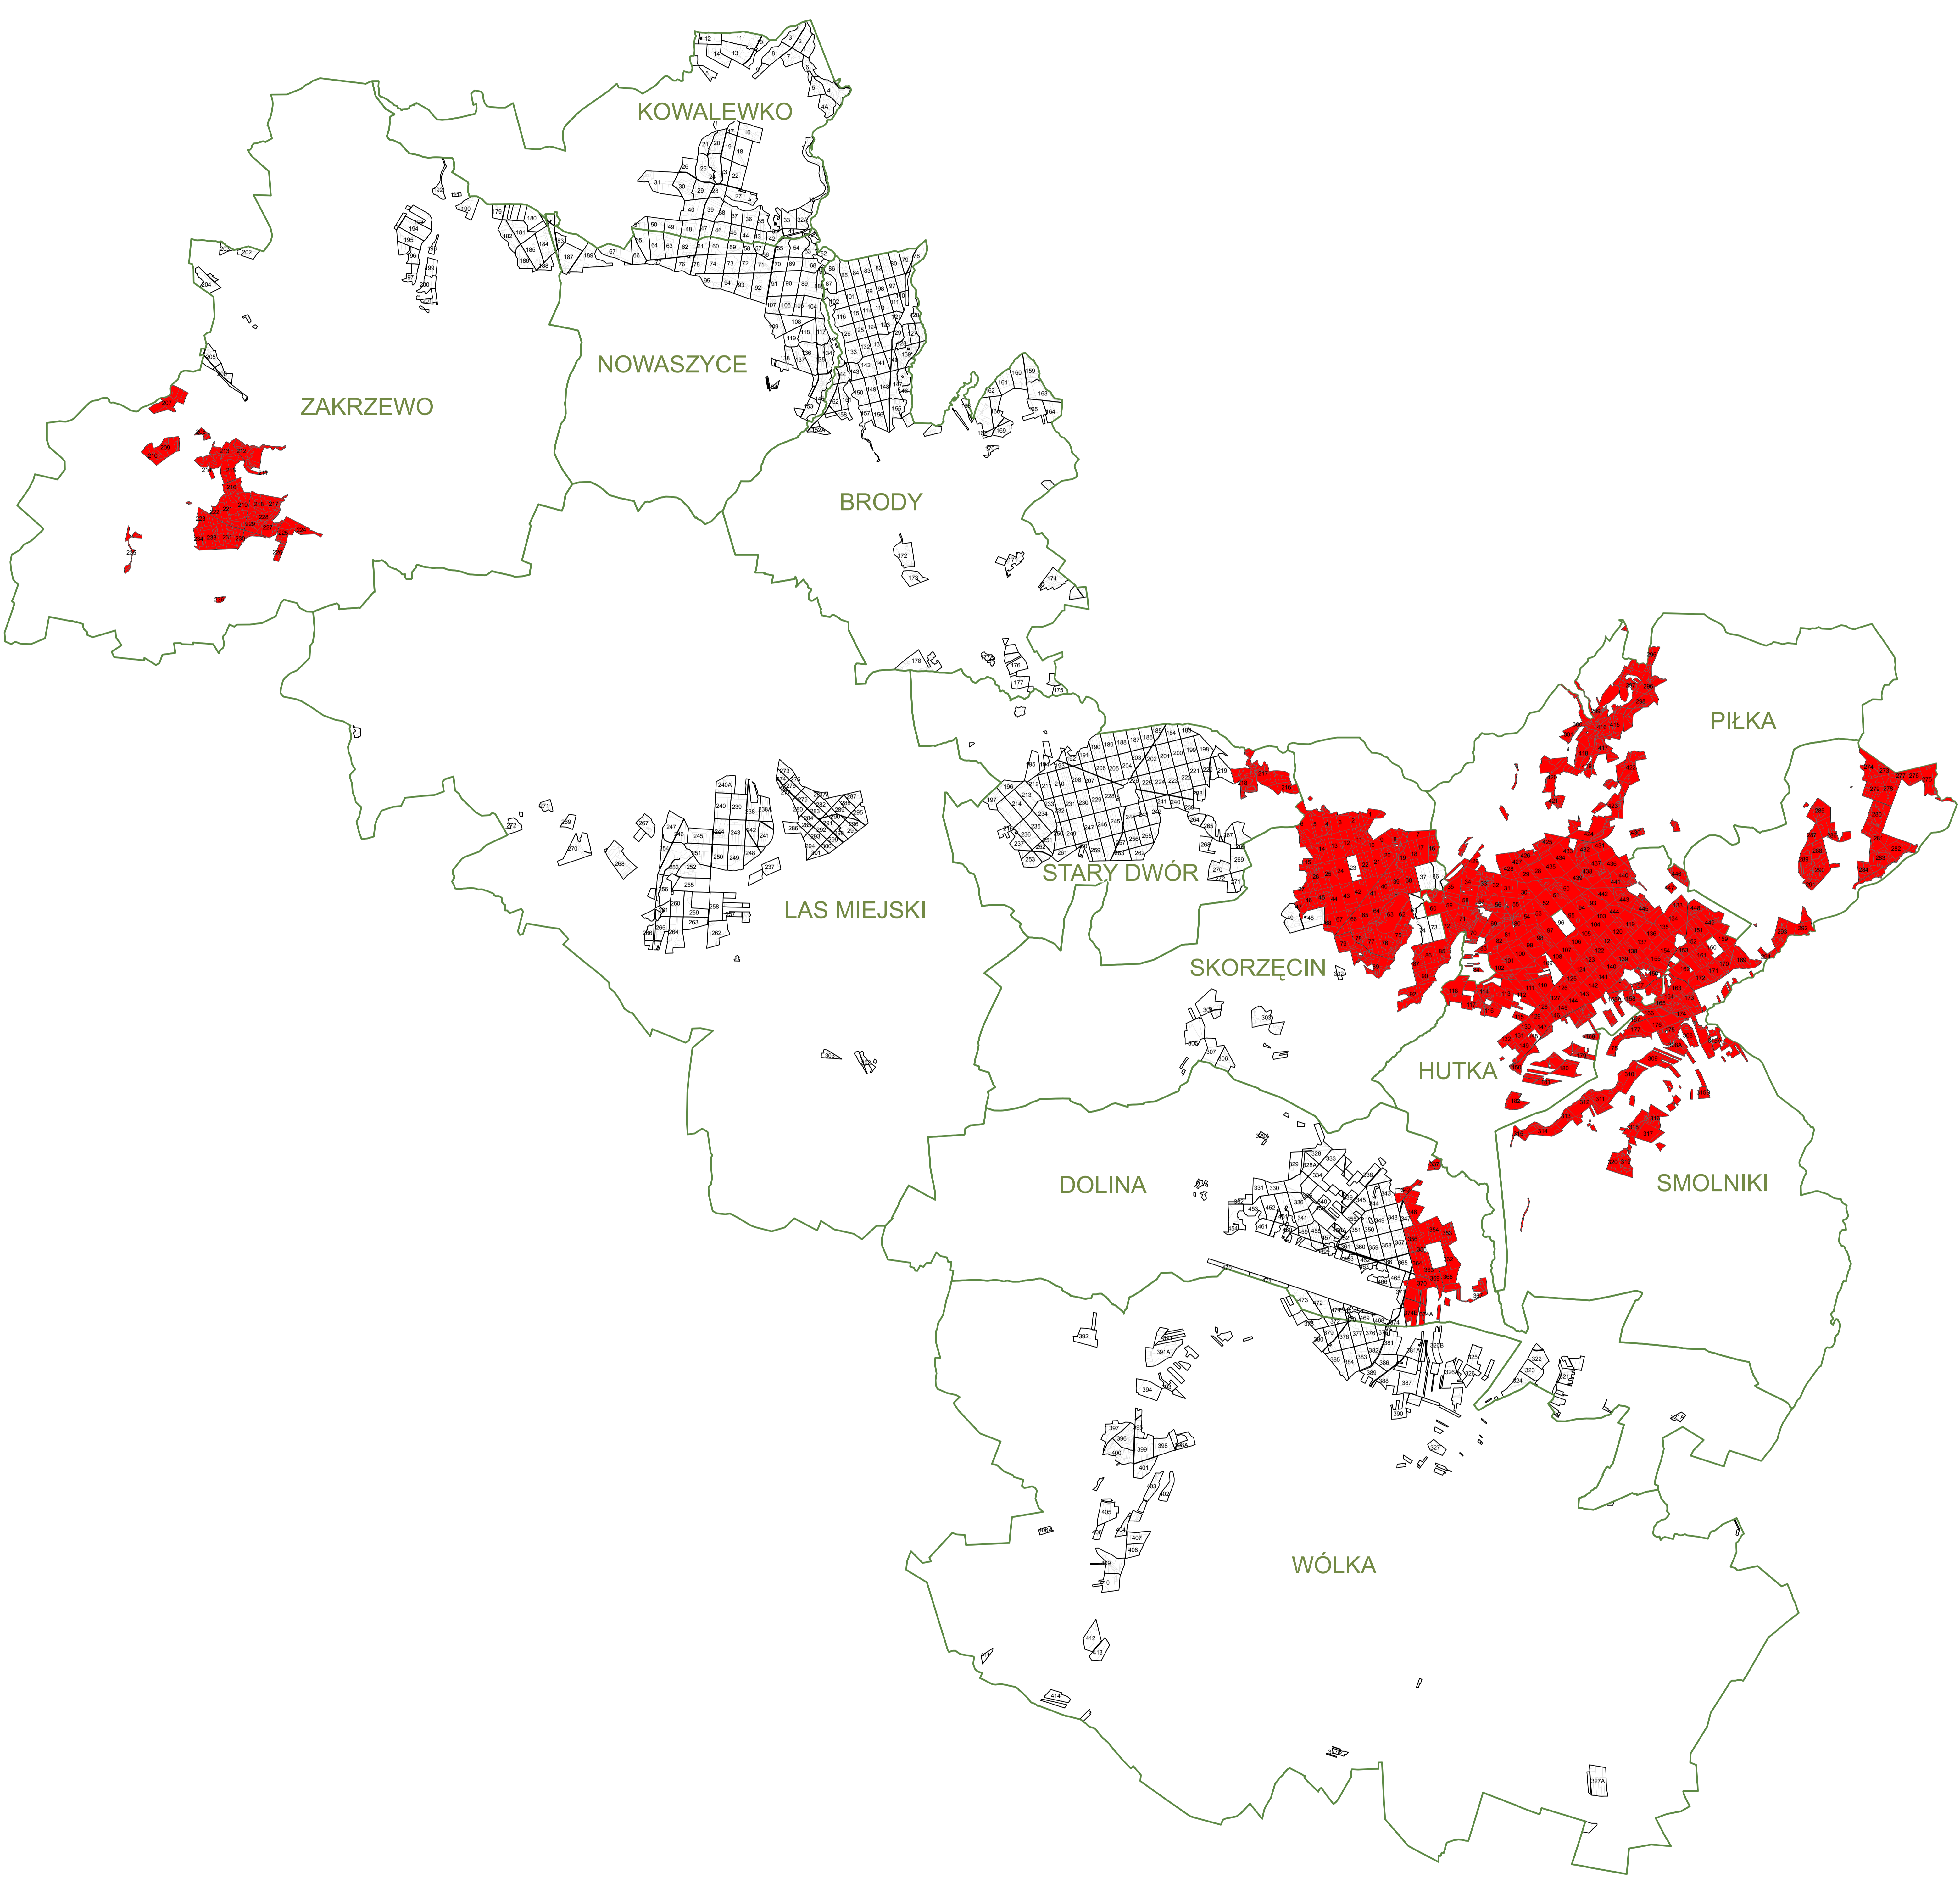

Nadleśnictwo Gniezno

Regionalna Dyrekcja Lasów Państwowych
w Poznaniu

Lasy HCVF 1.1.b

Legenda

 HCVF 1.1.b

1:70 000