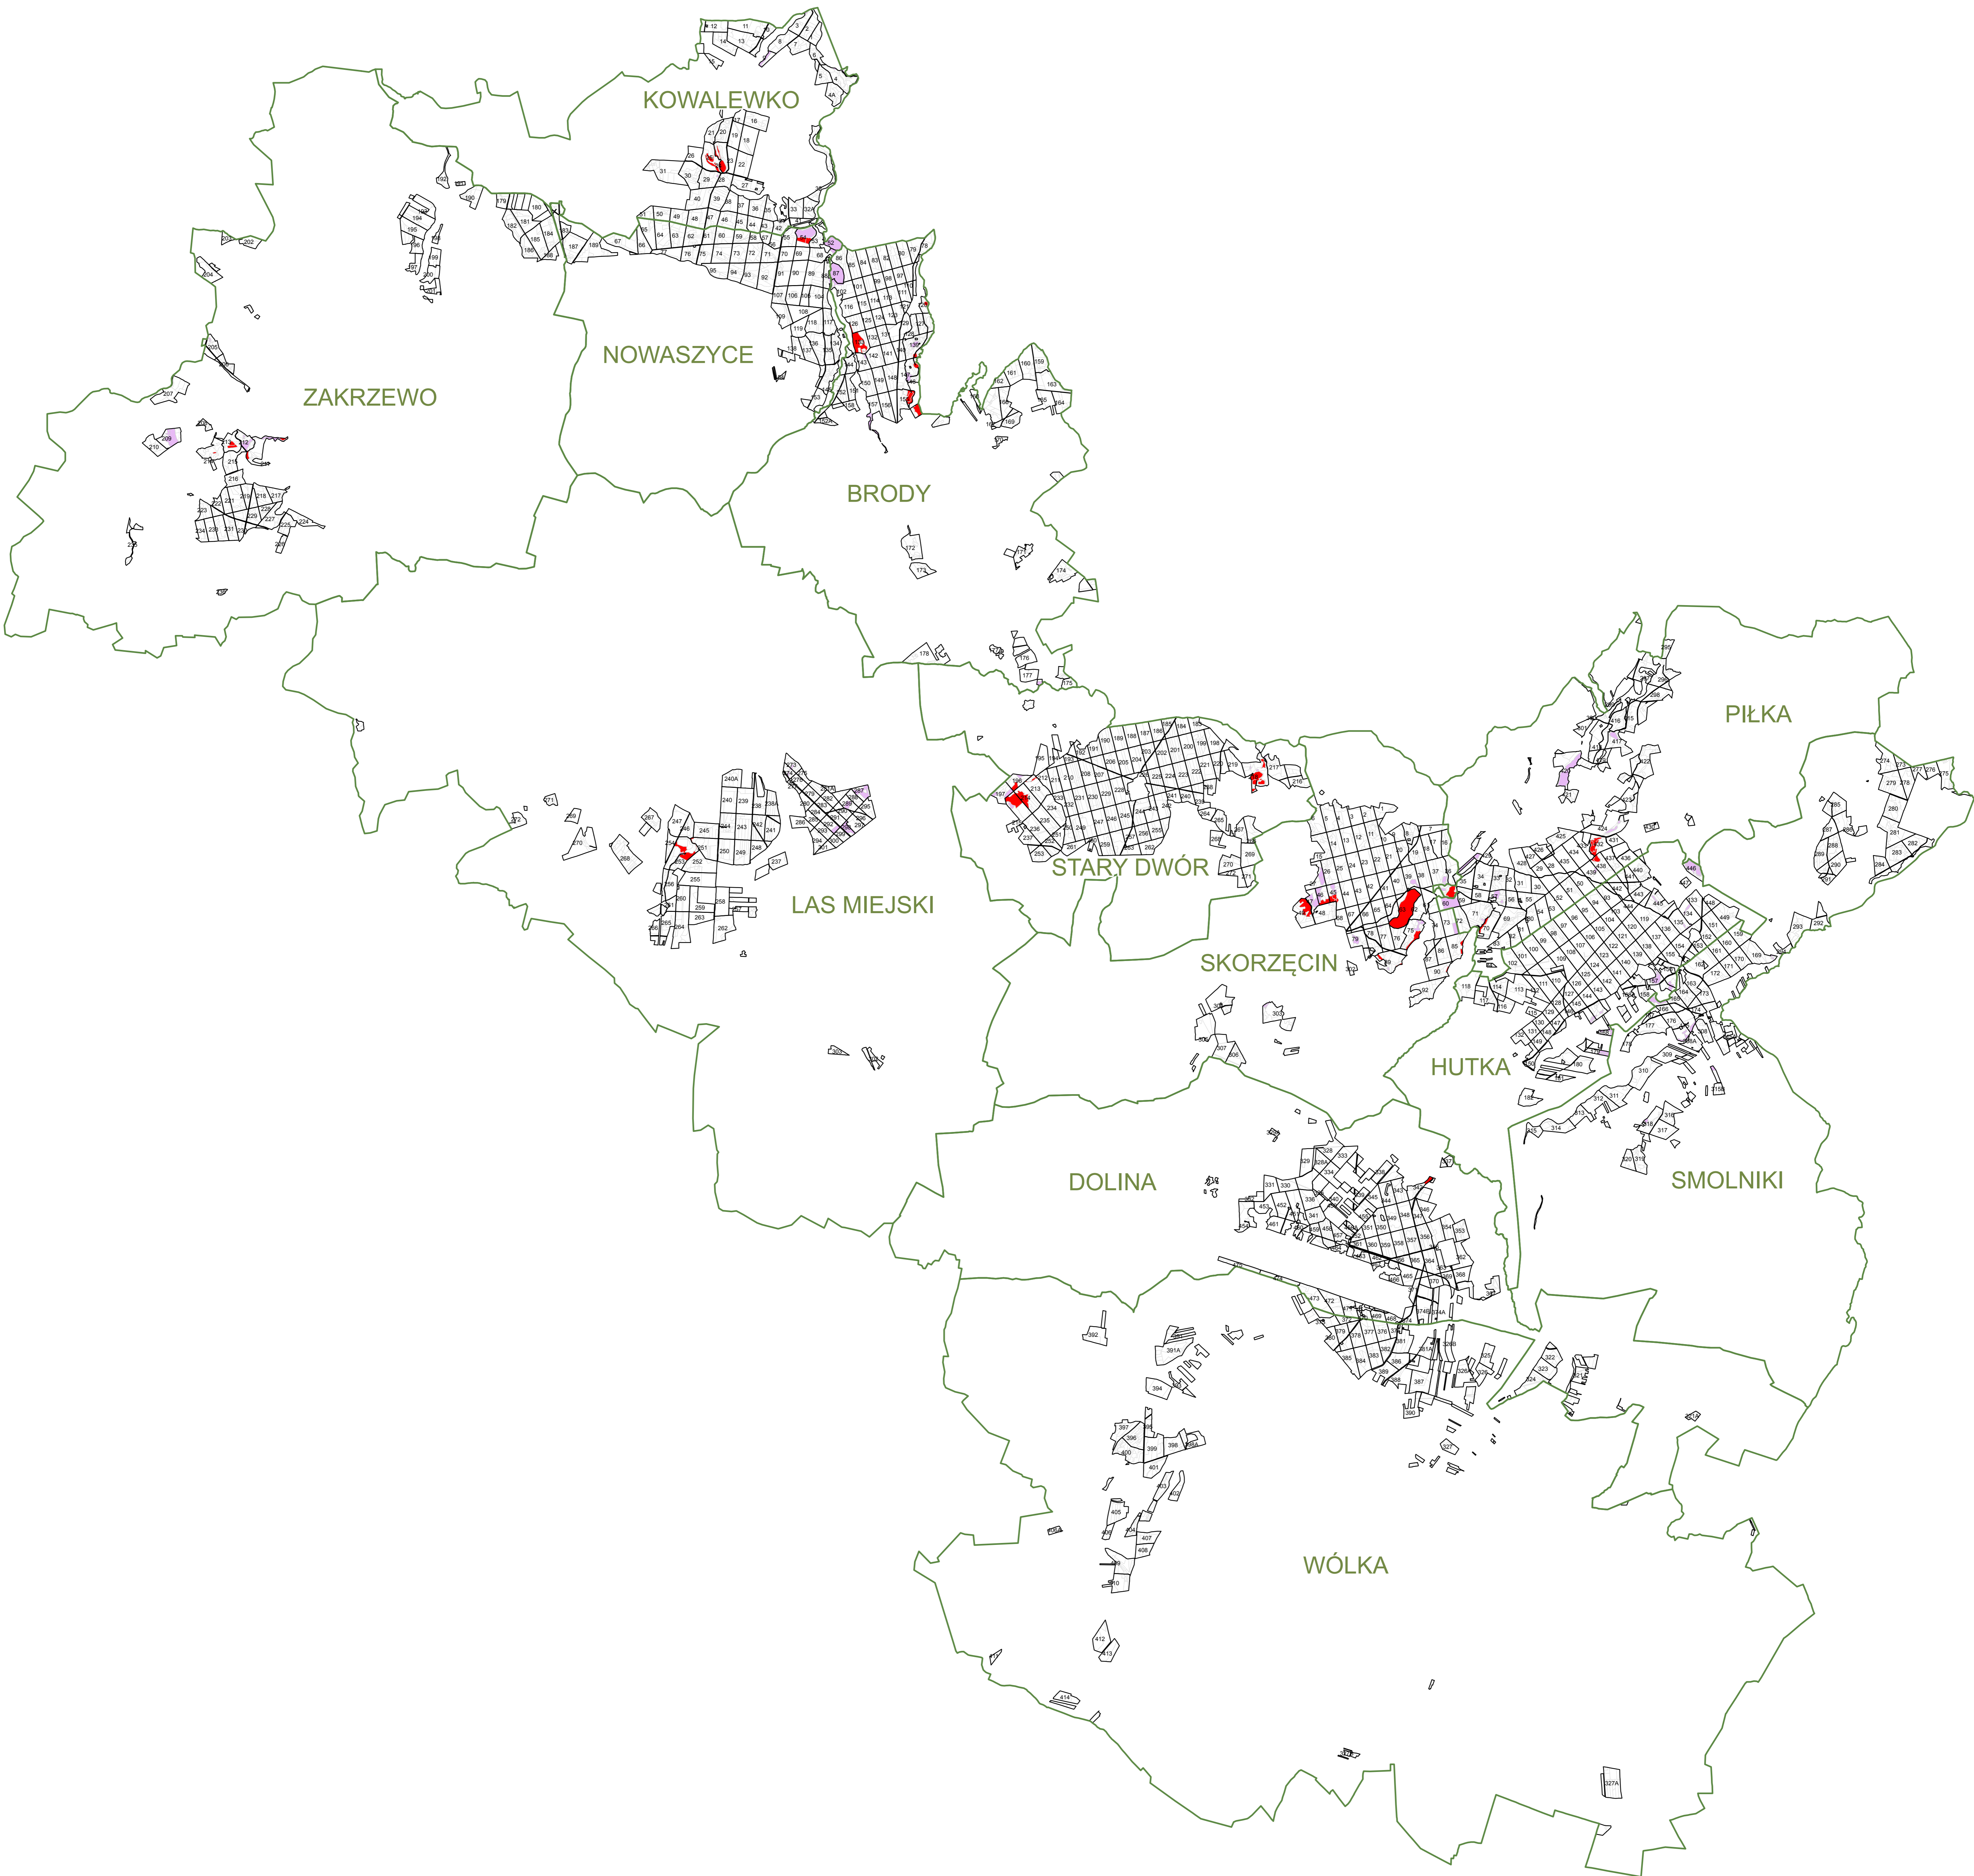

Nadleśnictwo Gniezno

Regionalna Dyrekcja Lasów Państwowych
w Poznaniu
Lasy HCVF 3.2

Legenda

-  HCVF 3.2 w stanie A
-  HCVF 3.2 w stanie B

1:70 000