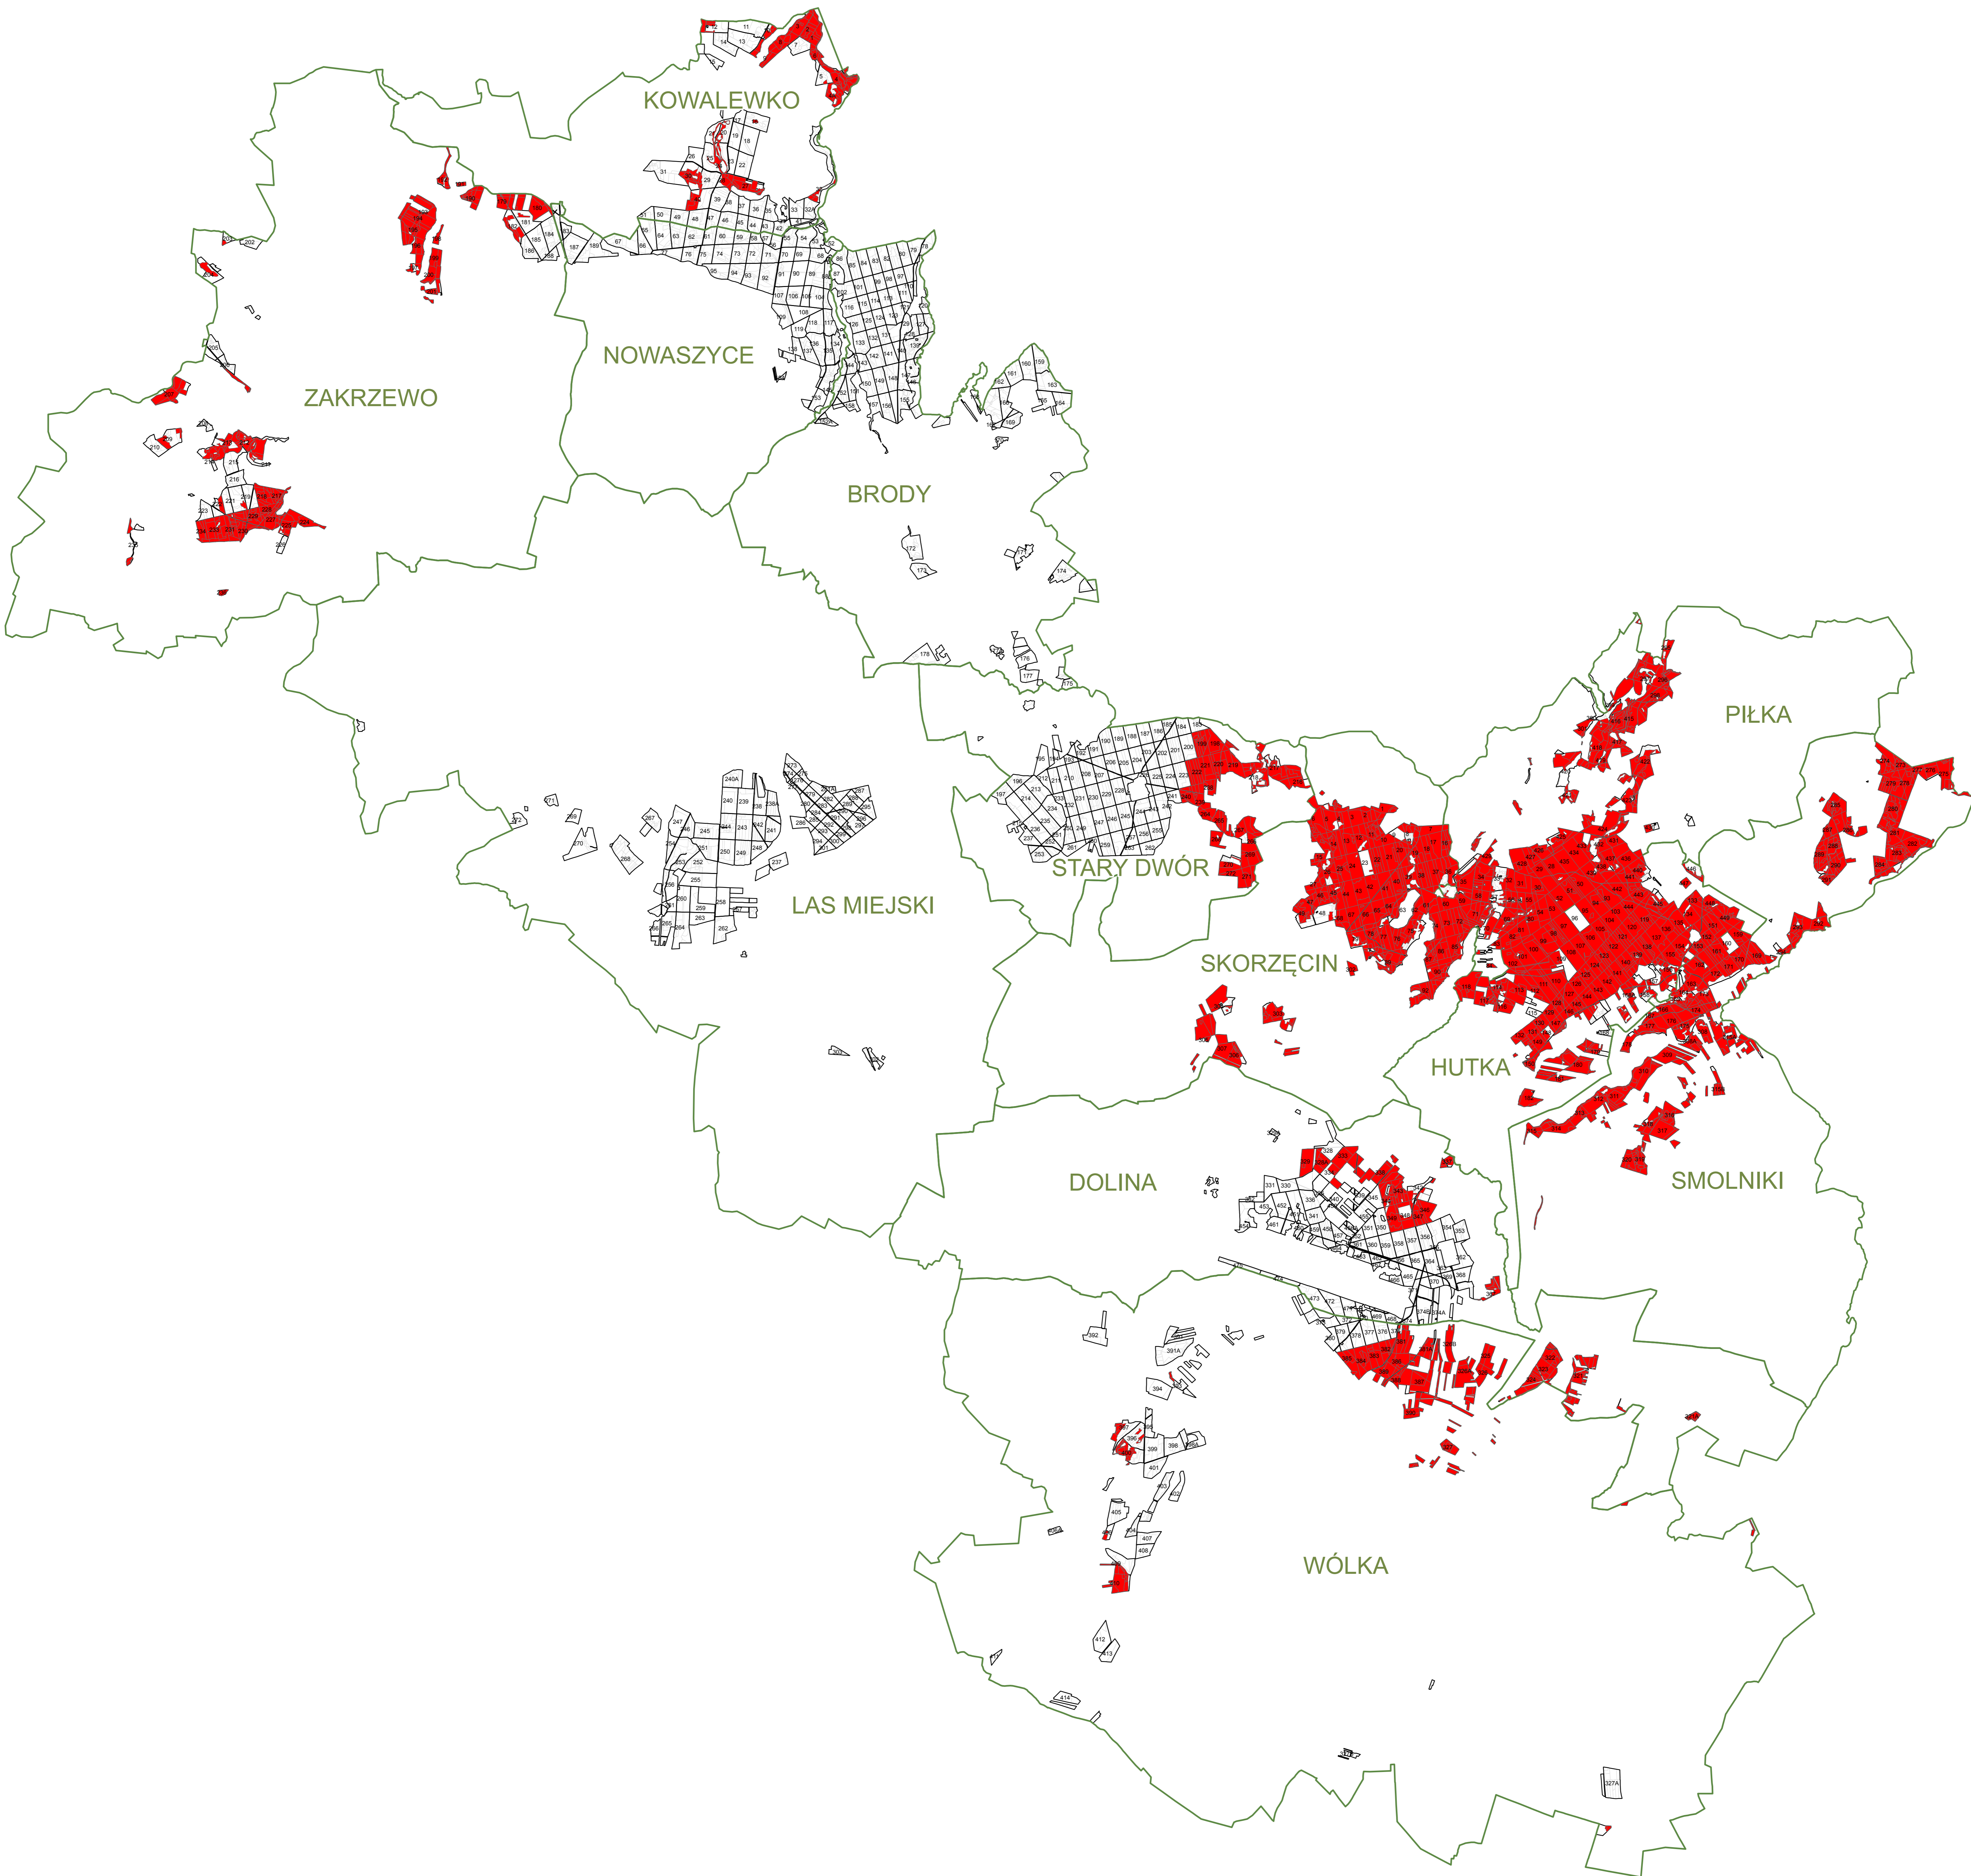

Nadleśnictwo Gniezno

Regionalna Dyrekcja Lasów Państwowych
w Poznaniu
Lasy HCVF 4.1

Legenda

 HCVF 4.1

1:70 000