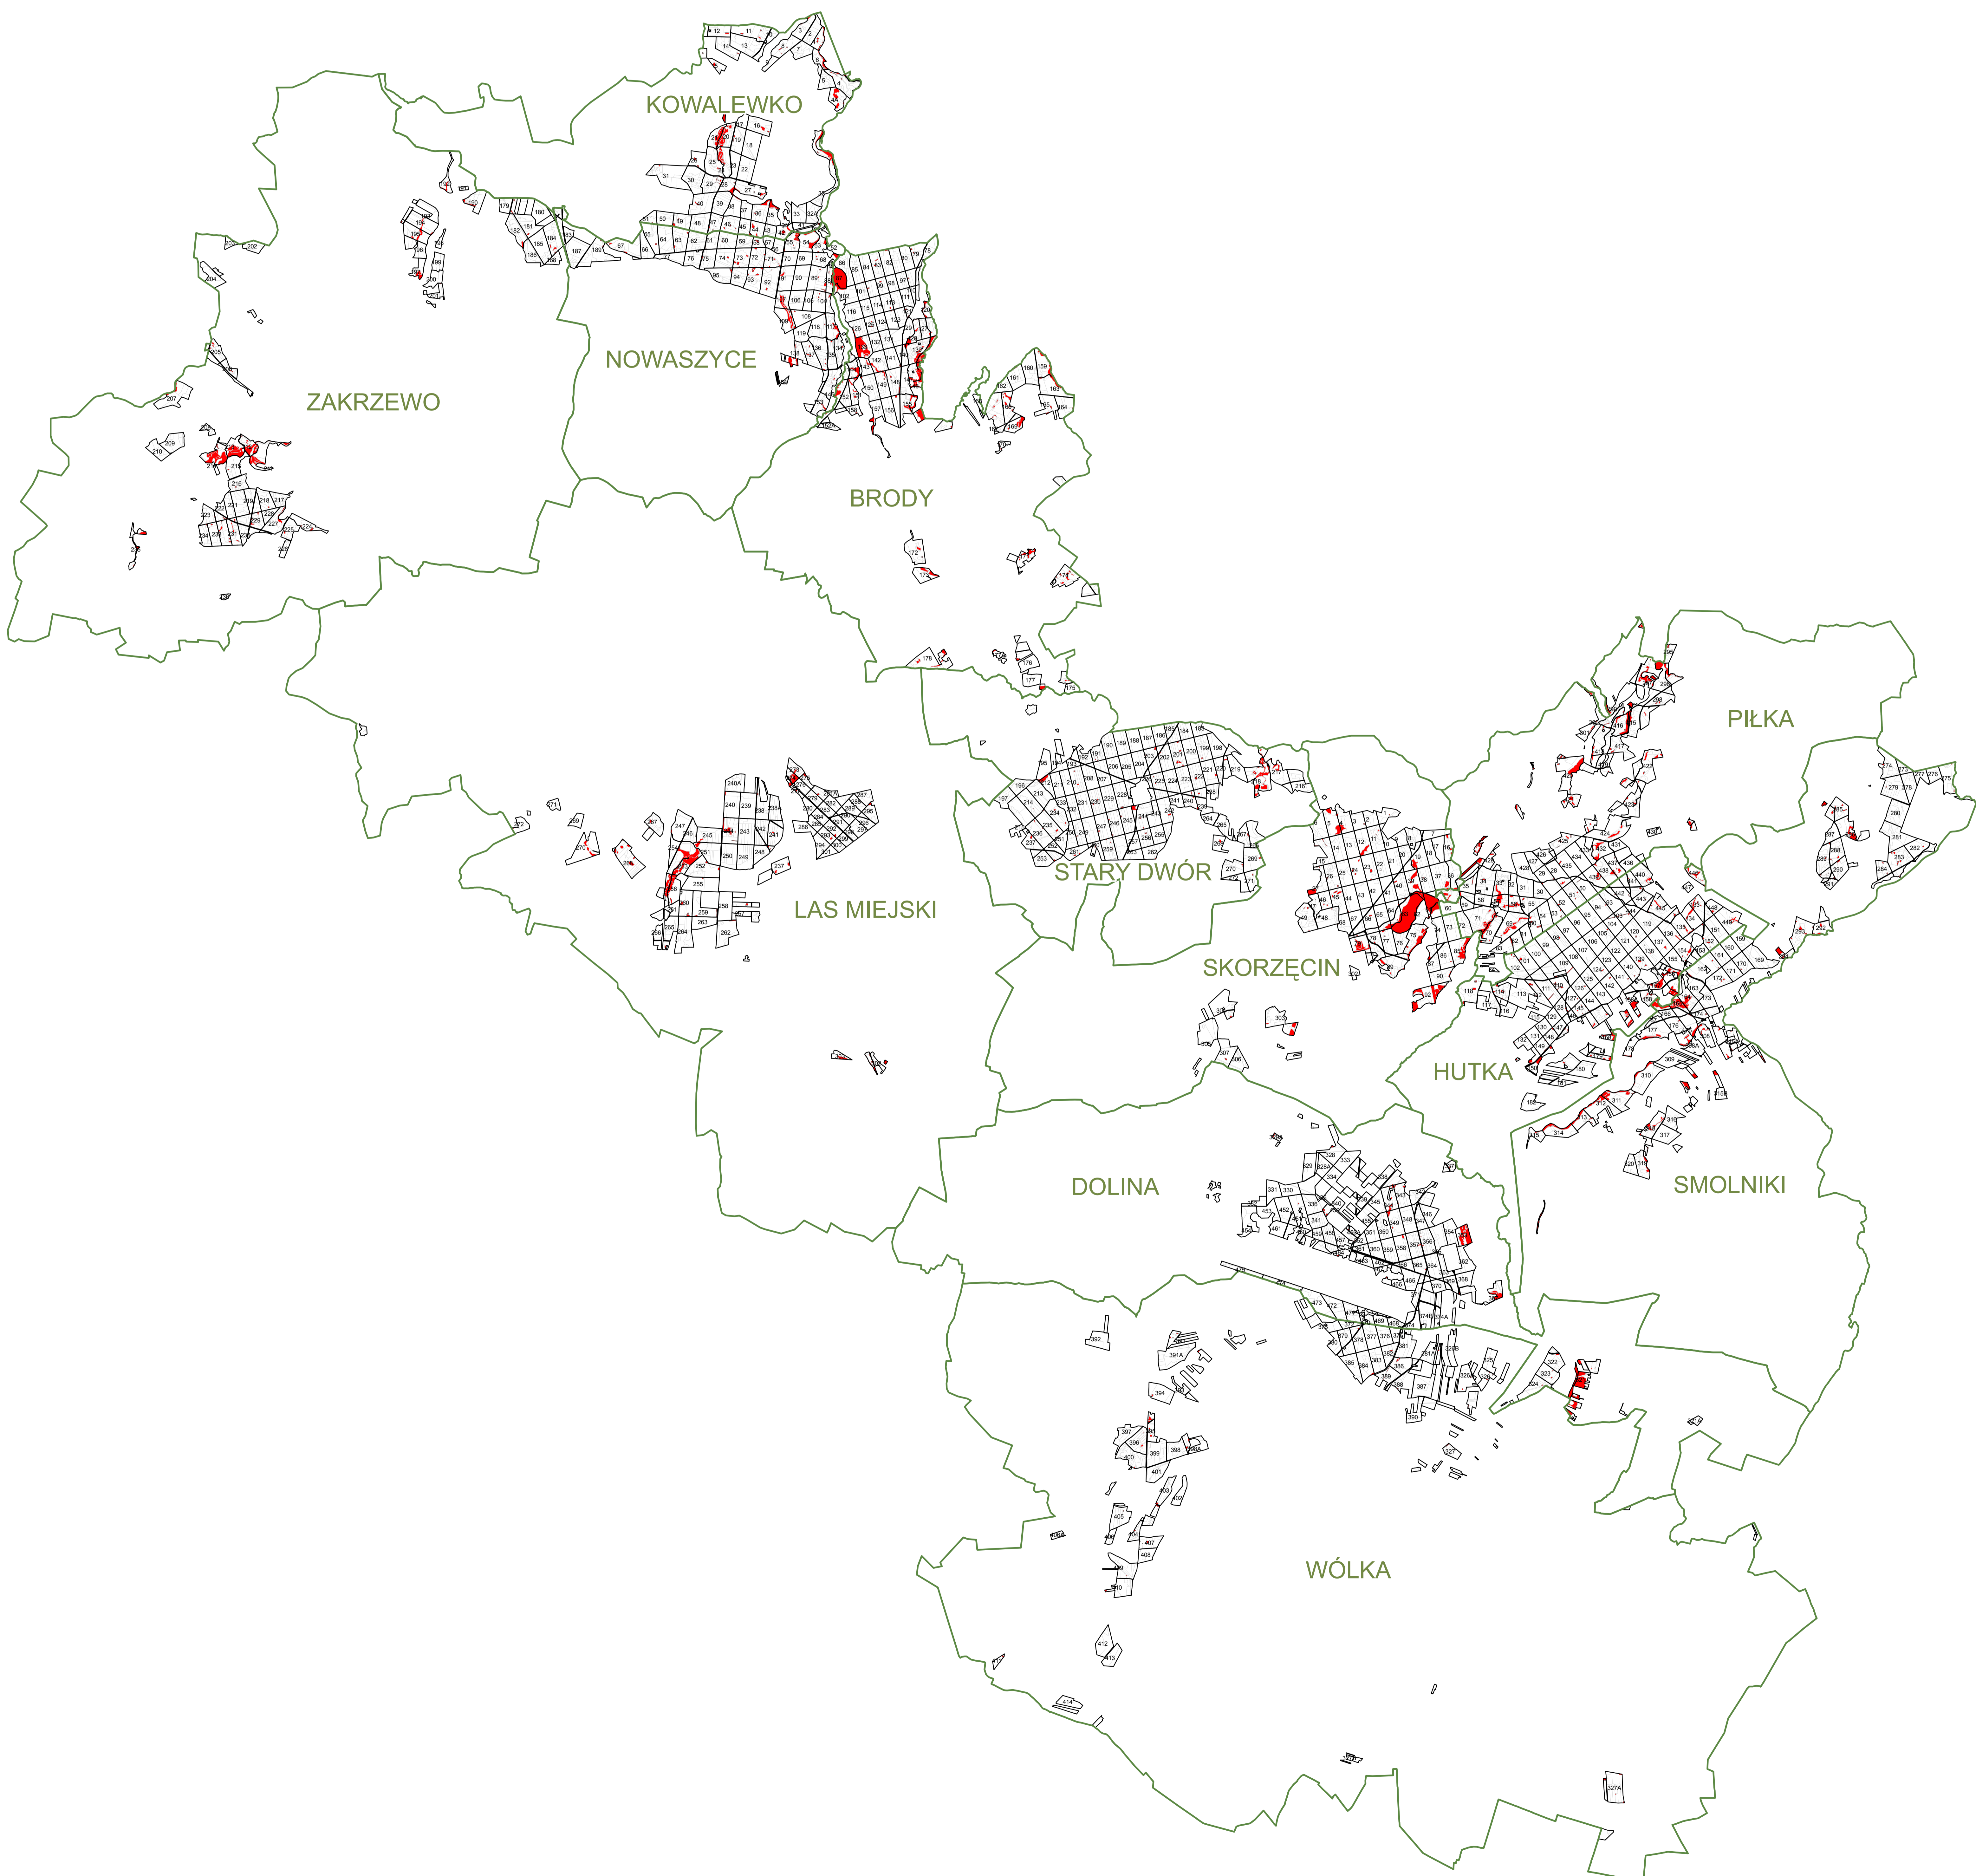

Nadleśnictwo Gniezno

Regionalna Dyrekcja Lasów Państwowych
w Poznaniu

Mapa obszarów reprezentatywnych

Legenda

 Obszary reprezentatywne

1:70 000