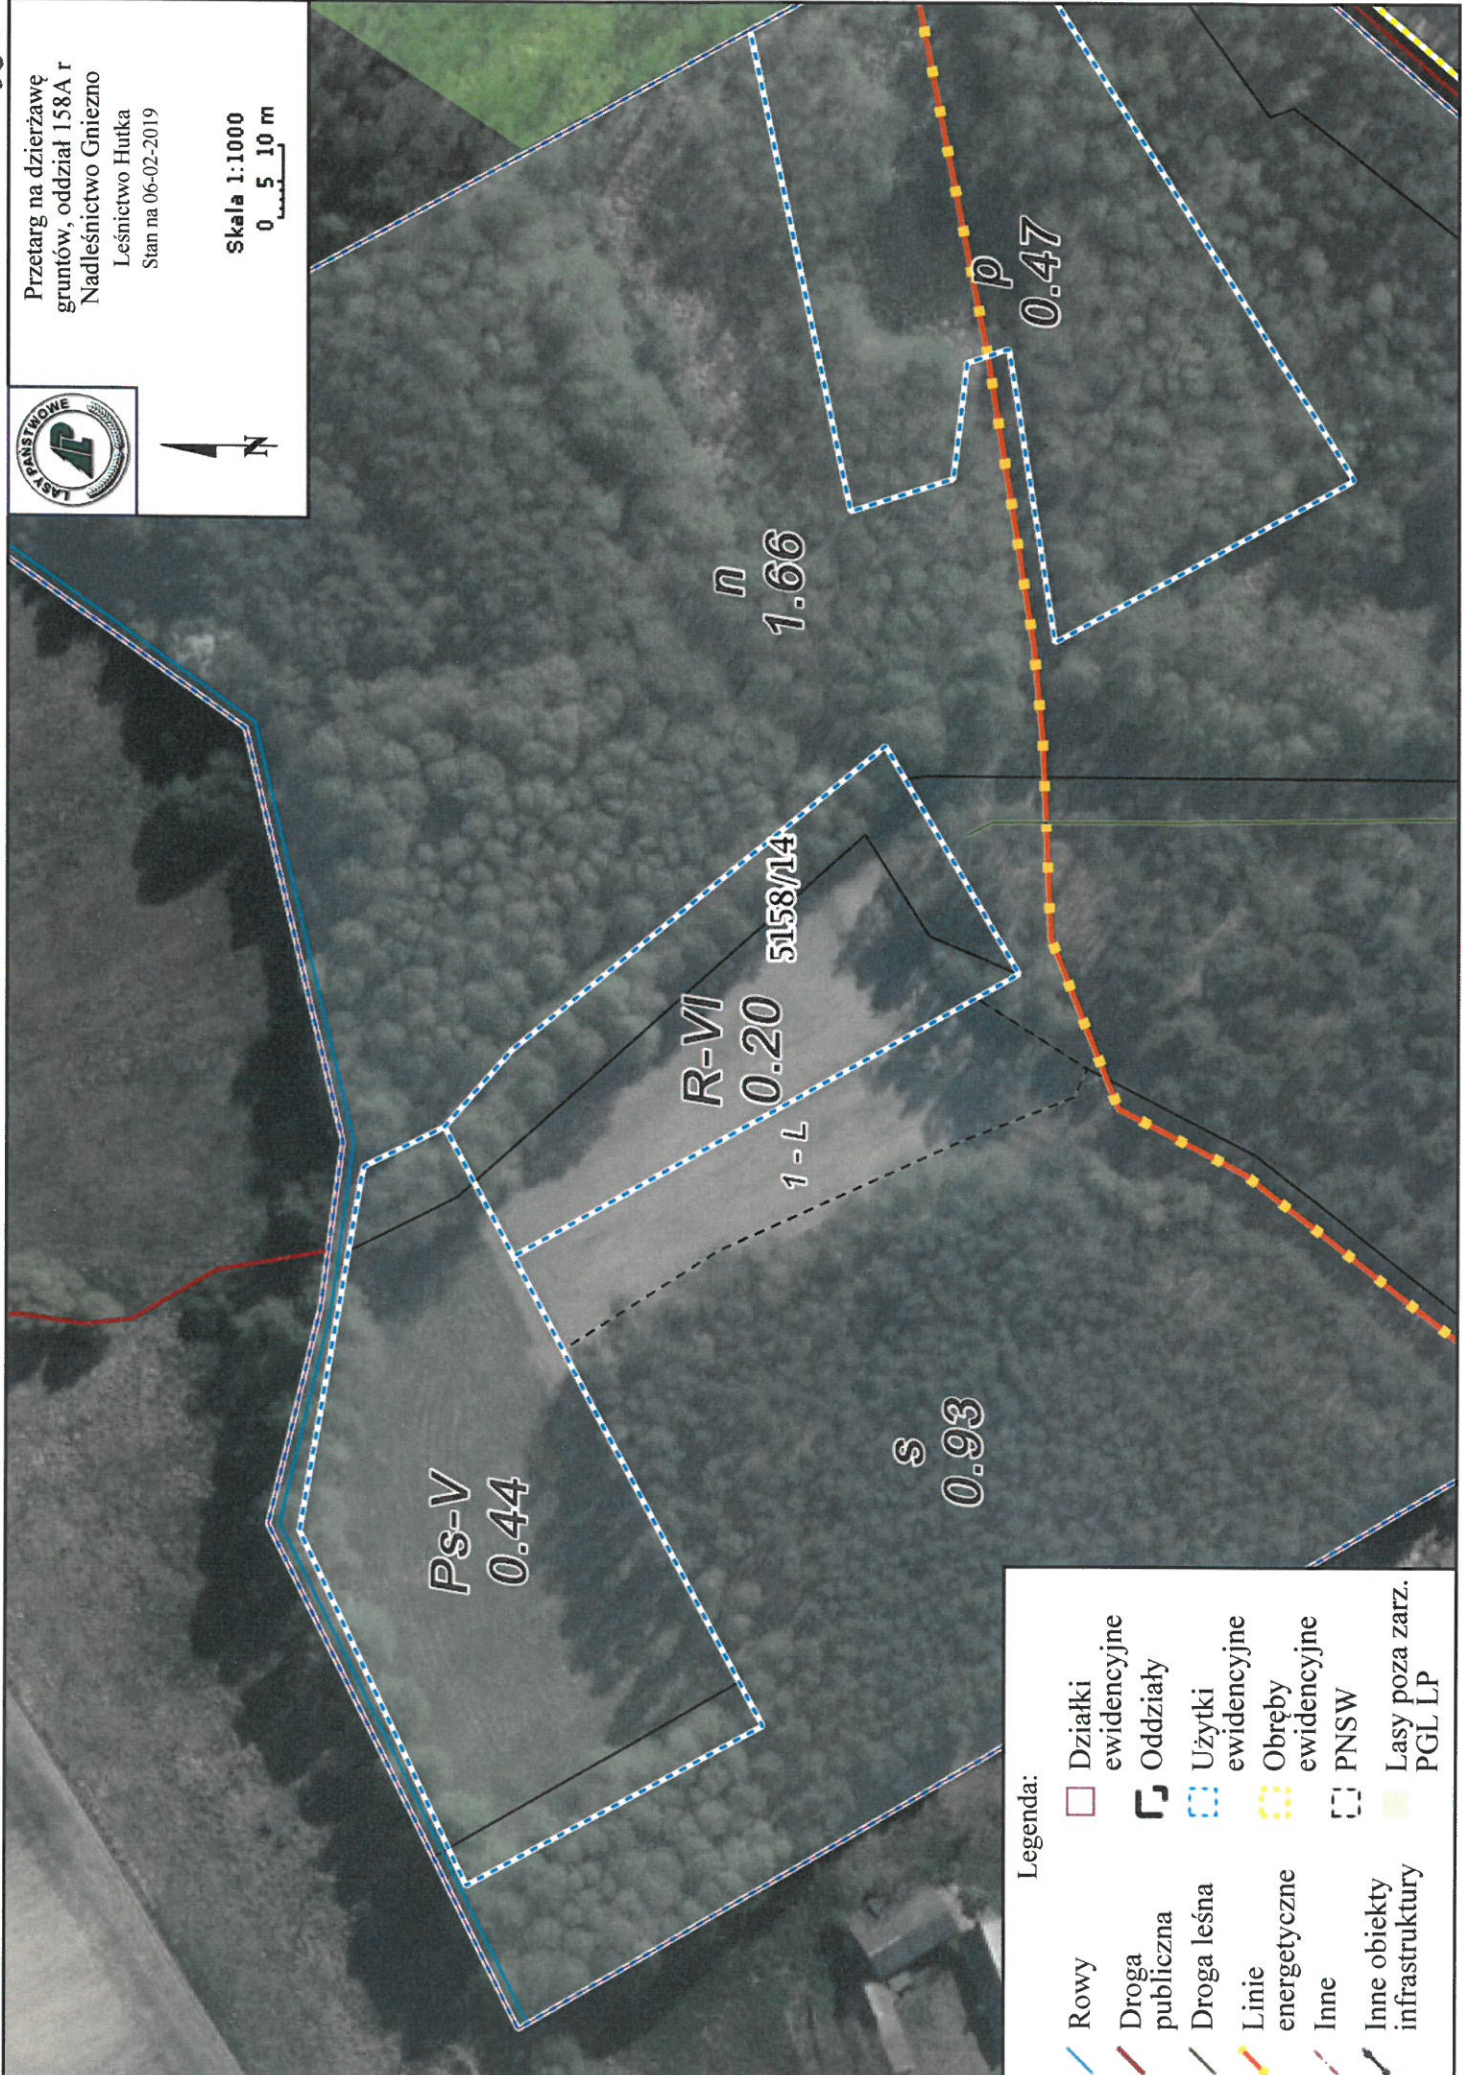

Przetarg na dzierżawę
gruntów, oddział 157 c
Nadleśnictwo Gniezno
Leśnictwo Hutka
Stan na 04-12-2018

Skala 1:1000
0 5 10 m

5139

Legenda:

	Działki ewidencyjne		Obręby ewidencyjne
	Oddziały		Droga publiczna
	Użytki ewidencyjne		Inne
			Droga leśna

t
0.03

Legenda:

	Rowy		Oddziały
	Droga publiczna		Użytki ewidencyjne
	Inne		Obręby ewidencyjne
	Droga leśna		Wydzienia
	Działki ewidencyjne		

Przetarg na dzierżawę
gruntów, oddział 158A r
Nadleśnictwo Gniezno
Leśnictwo Hutka
Stan na 06-02-2019

Skala 1:1000
0 5 10 m

- Legenda:
- Rowy
 - Droga publiczna
 - Droga leśna
 - Linie energetyczne
 - Inne
 - Inne obiekty infrastruktury
 - Działki ewidencyjne
 - Oddziały
 - Użytki ewidencyjne
 - Obręby ewidencyjne
 - PNSW
 - Lasy poza zarz. PGL LP

Przetarg na dzierżawę
gruntów, oddział 168 f
Nadleśnictwo Gniezno
Leśnictwo Hutka
Stan na 04-12-2018

Skala 1:500
0 5 10 m

Legenda:

	Działki ewidencyjne		Droga publiczna
	Oddziały		Koleje
	Użytki ewidencyjne		Inne
	Leśnictwa		Wydzielania