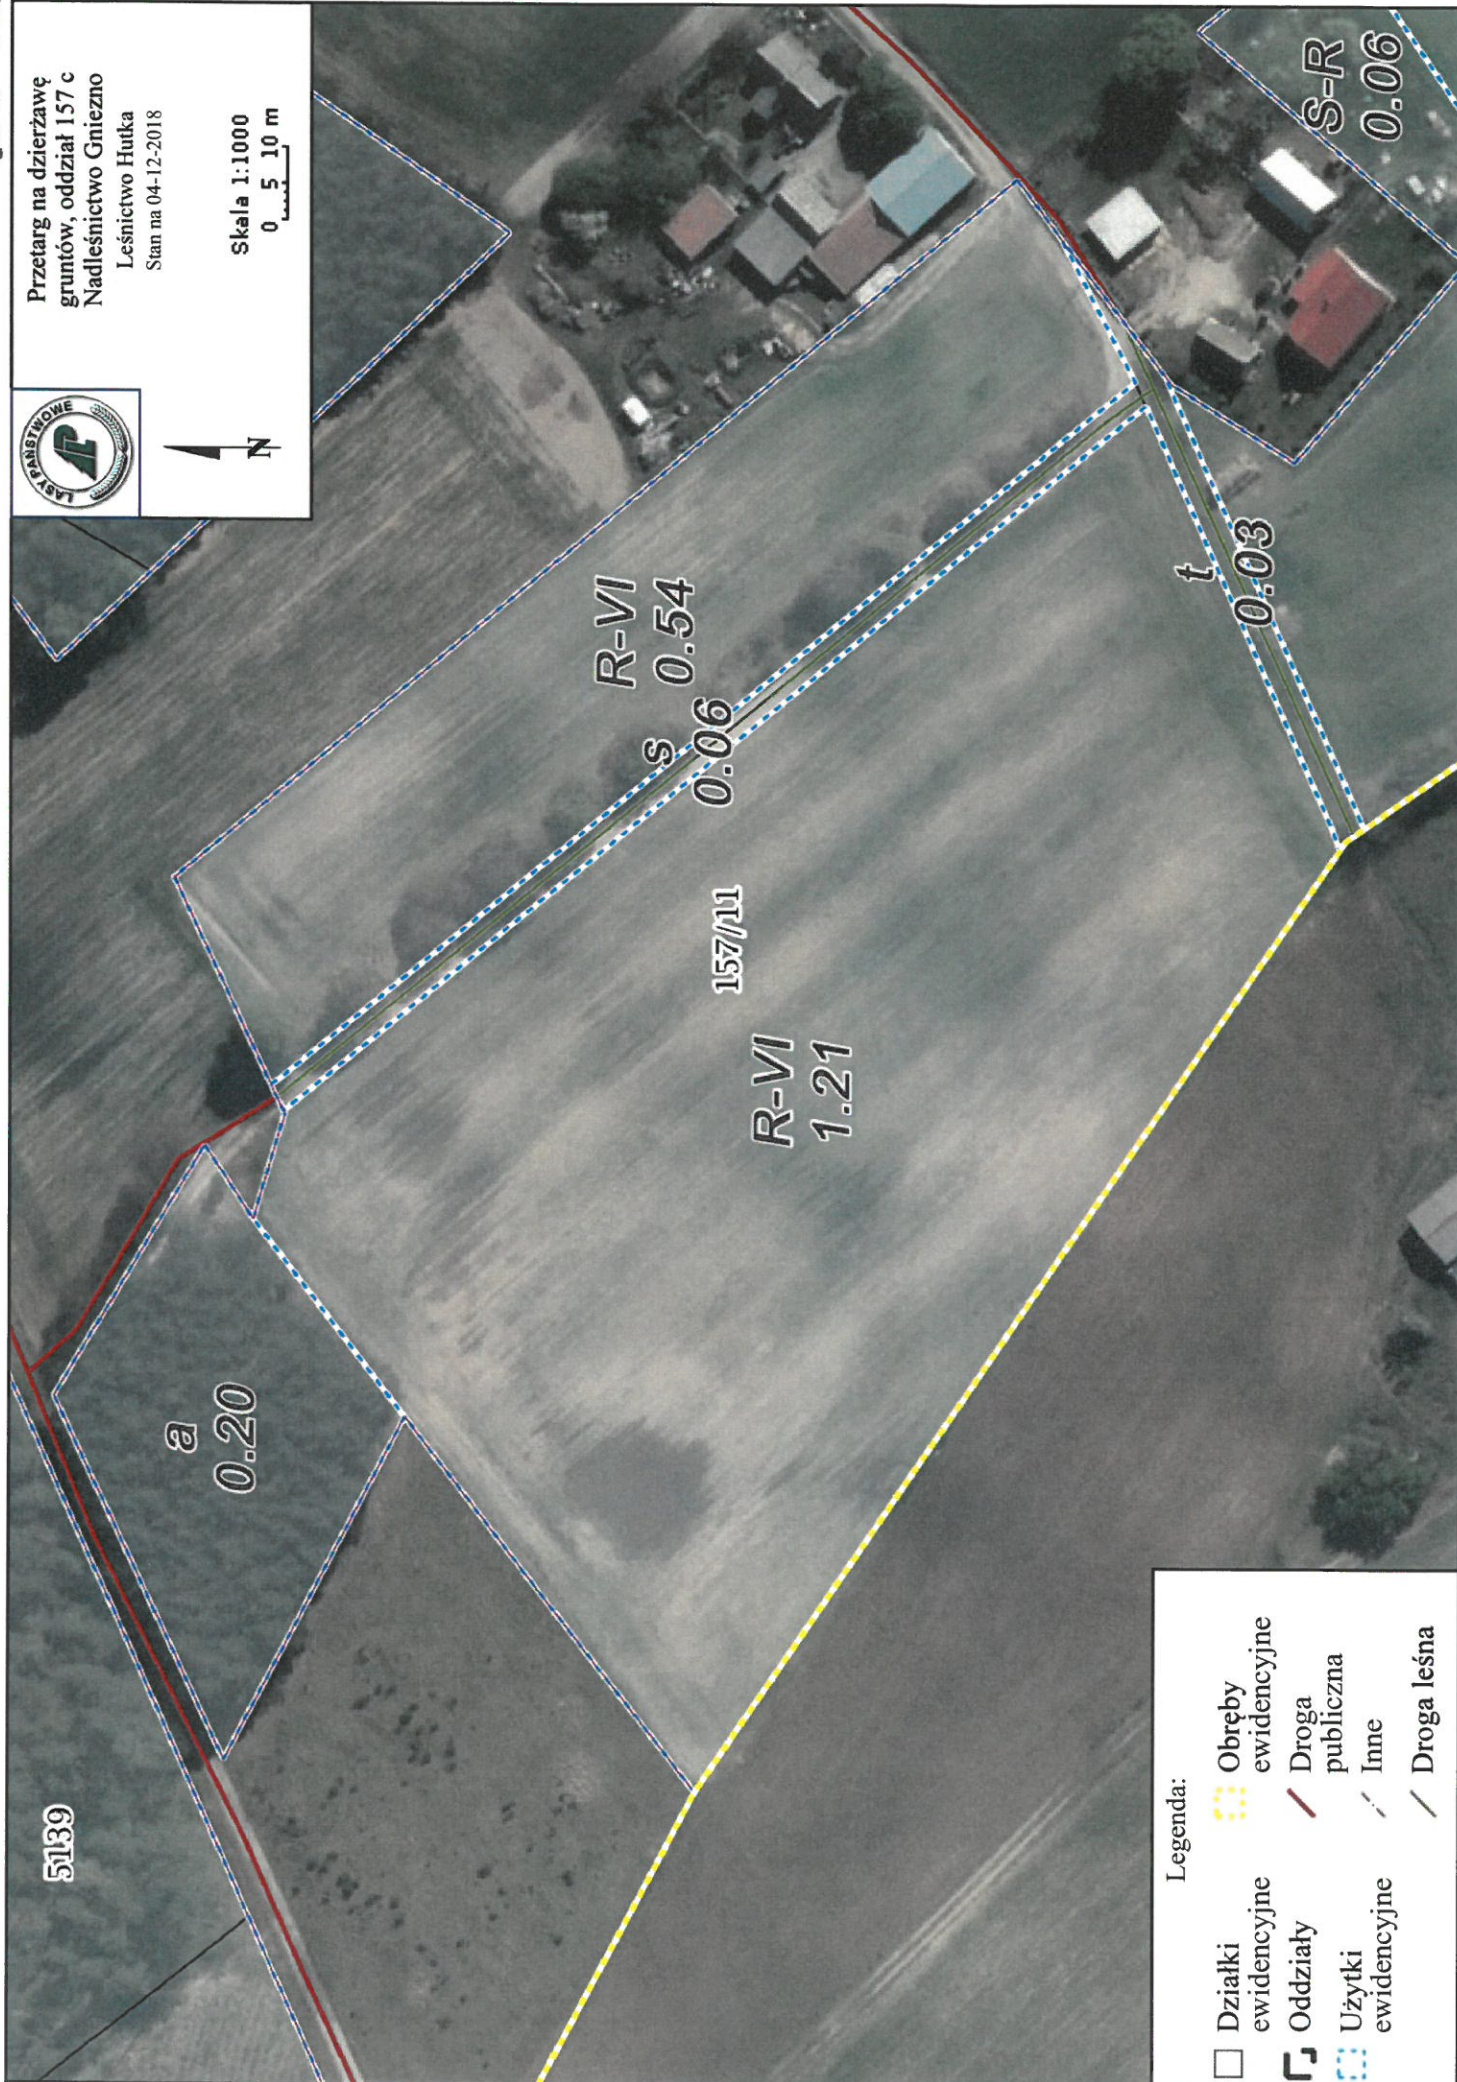

Przetarg na dzierżawę
gruntów, oddział 157 c
Nadleśnictwo Gniezno
Leśnictwo Hutka
Stan na 04-12-2018

Skala 1:1000
0 5 10 m

5139

Legenda:

	Działki ewidencyjne		Obręby ewidencyjne
	Oddziały		Droga publiczna
	Użytki ewidencyjne		Inne
			Droga leśna

Przetarg na dzierżawę
gruntów, oddział 157 d
Nadleśnictwo Gniezno
Leśnictwo Hutka
Stan na 04-12-2018

Skala 1:1000
0 5 10 m

5156/11

5157/10

W
Ps-V 0.04
0.65

y
0.08

S-R
0.06

R-V157/11
1.08

t
0.03

Legenda:

	Rowy		Oddziały
	Droga publiczna		Użytki ewidencyjne
	Inne		Obręby ewidencyjne
	Droga leśna		Wydzienia
	Działki ewidencyjne		

Przetarg na dzierżawę
gruntów, oddział 158A r
Nadleśnictwo Gniezno
Leśnictwo Hutka
Stan na 06-02-2019

Skala 1:1000
0 5 10 m

- Legenda:
- Rowy
 - Droga publiczna
 - Droga leśna
 - Linie energetyczne
 - Inne
 - Inne obiekty infrastruktury
 - Działki ewidencyjne
 - Oddziały
 - Użytki ewidencyjne
 - Obręby ewidencyjne
 - PNSW
 - Lasy poza zarz. PGL LP