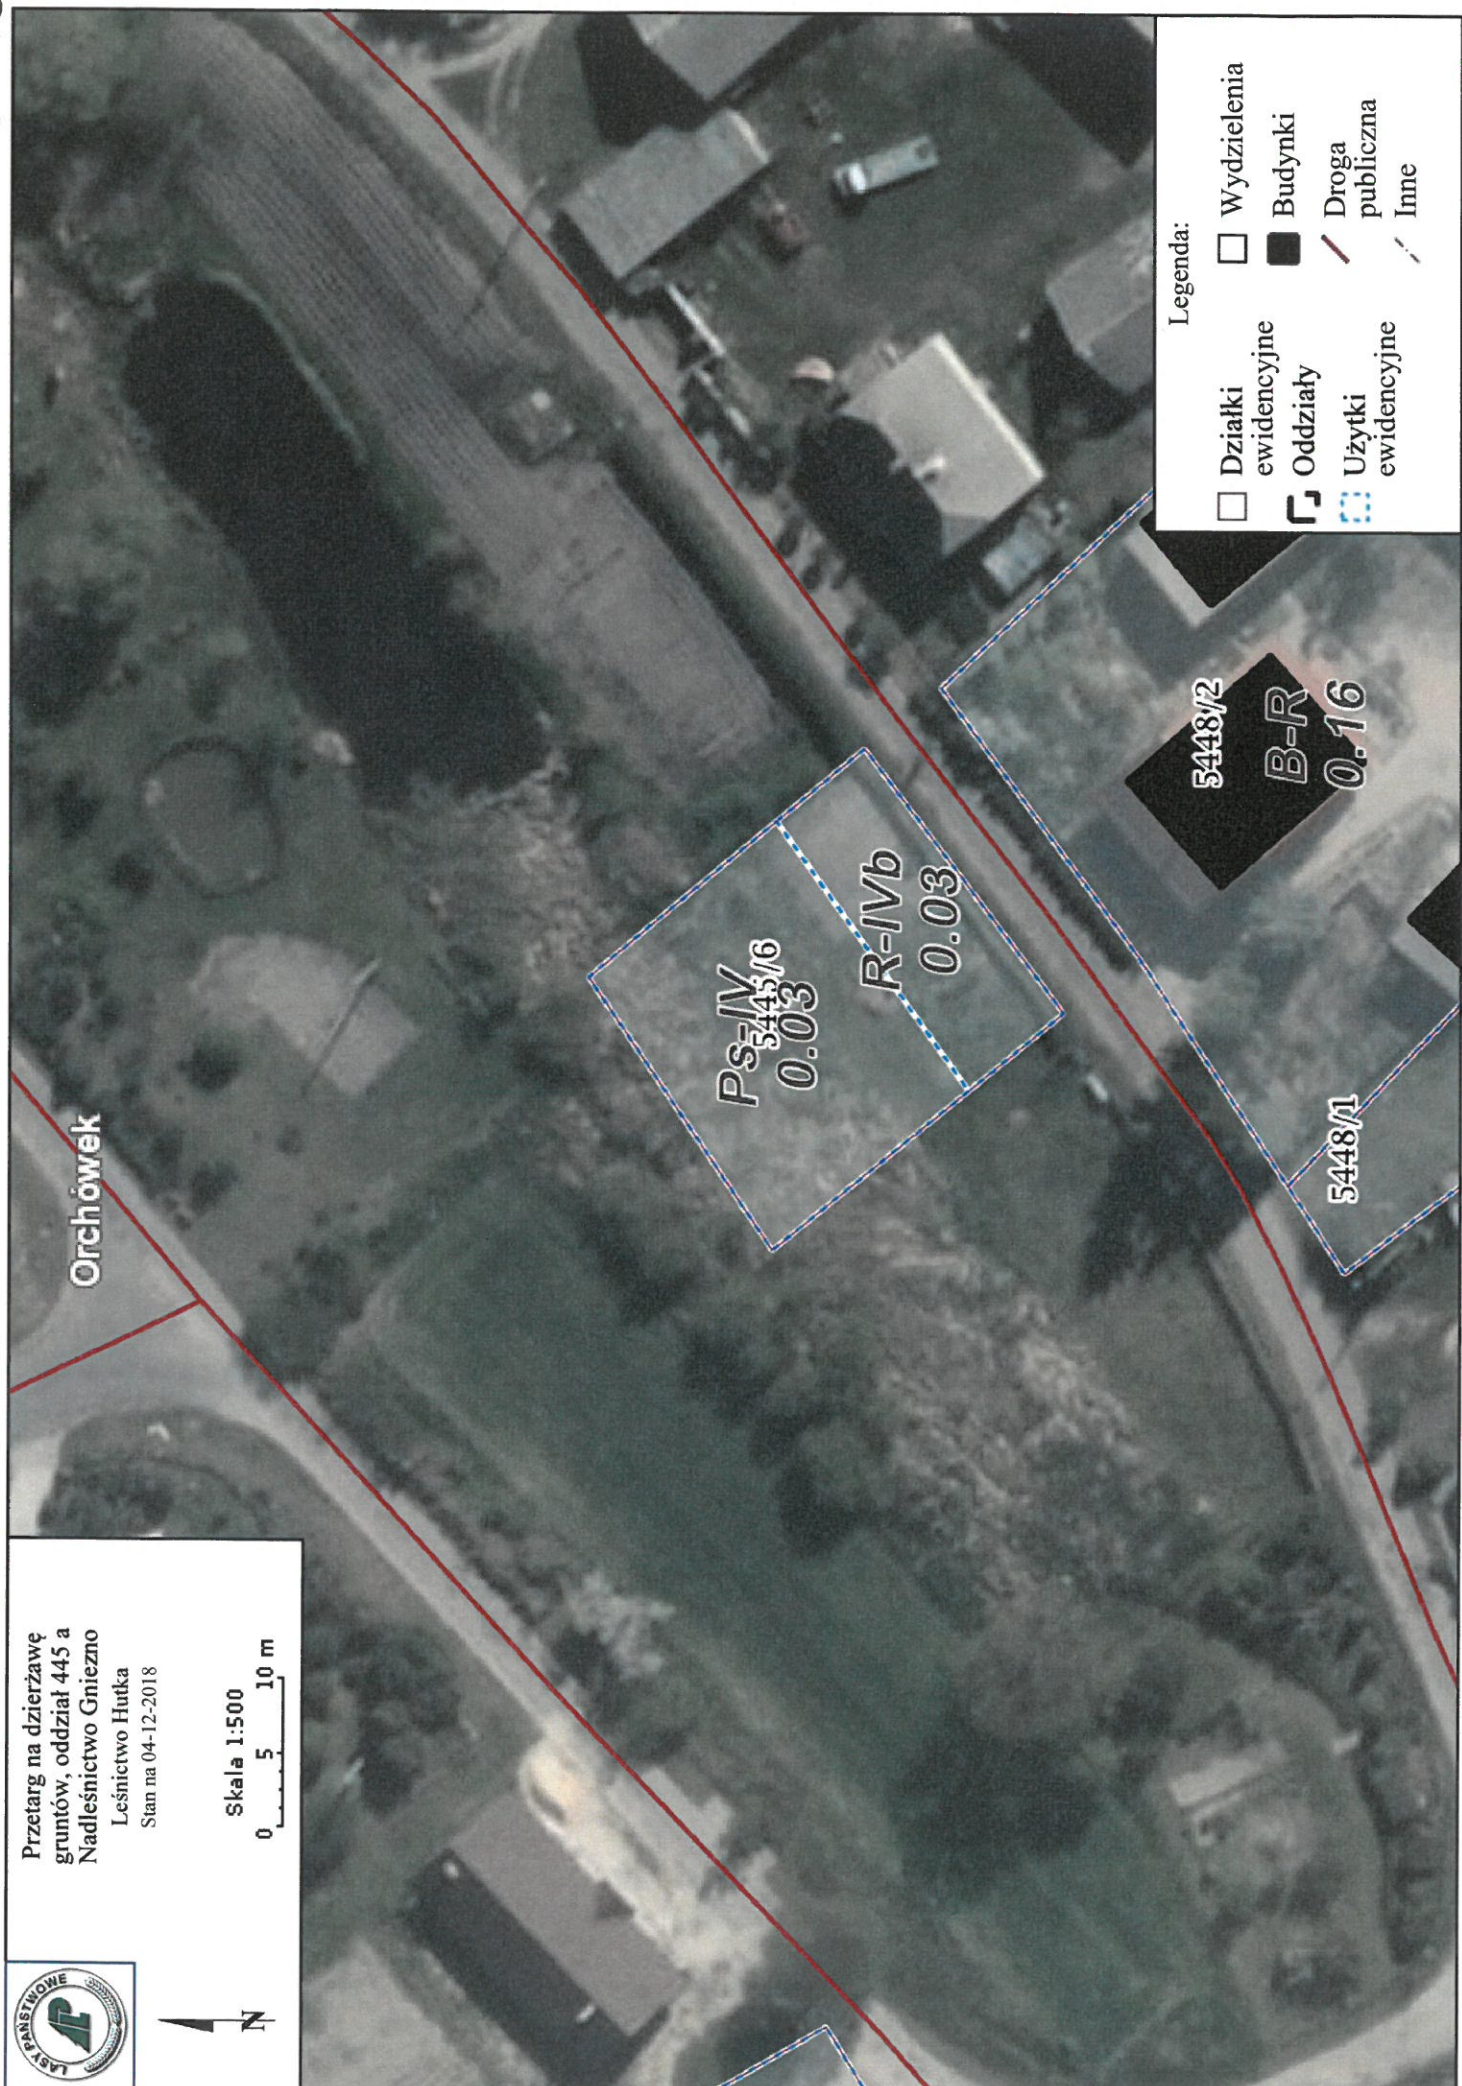

Przetarg na dzierżawę
gruntów, oddział 157 c
Nadleśnictwo Gniezno
Leśnictwo Hutka
Stan na 04-12-2018

Skala 1:1000
0 5 10 m

5139

Legenda:

	Działki ewidencyjne		Obręby ewidencyjne
	Oddziały		Droga publiczna
	Użytki ewidencyjne		Inne
			Droga leśna

Skala 1:1000
0 5 10 m

- Legenda:
- Rowy
 - Droga publiczna
 - Droga leśna
 - Linie energetyczne
 - Inne
 - Inne obiekty infrastruktury
 - Działki ewidencyjne
 - Oddziały
 - Użytki ewidencyjne
 - Obręby ewidencyjne
 - PNSW
 - Lasy poza zarz. PGL LP

Przetarg na dzierżawę
gruntów, oddział 168 f
Nadleśnictwo Gniezno
Leśnictwo Hutka
Stan na 04-12-2018

Skala 1:500
0 5 10 m

Legenda:

	Działki ewidencyjne		Droga publiczna
	Oddziały		Koleje
	Użytki ewidencyjne		Inne
	Leśnictwa		Wydzielania

Przetarg na dzierżawę
gruntów, oddział 445 a
Nadleśnictwo Gniezno
Leśnictwo Hutka
Stan na 04-12-2018

Skala 1:500
0 5 10 m