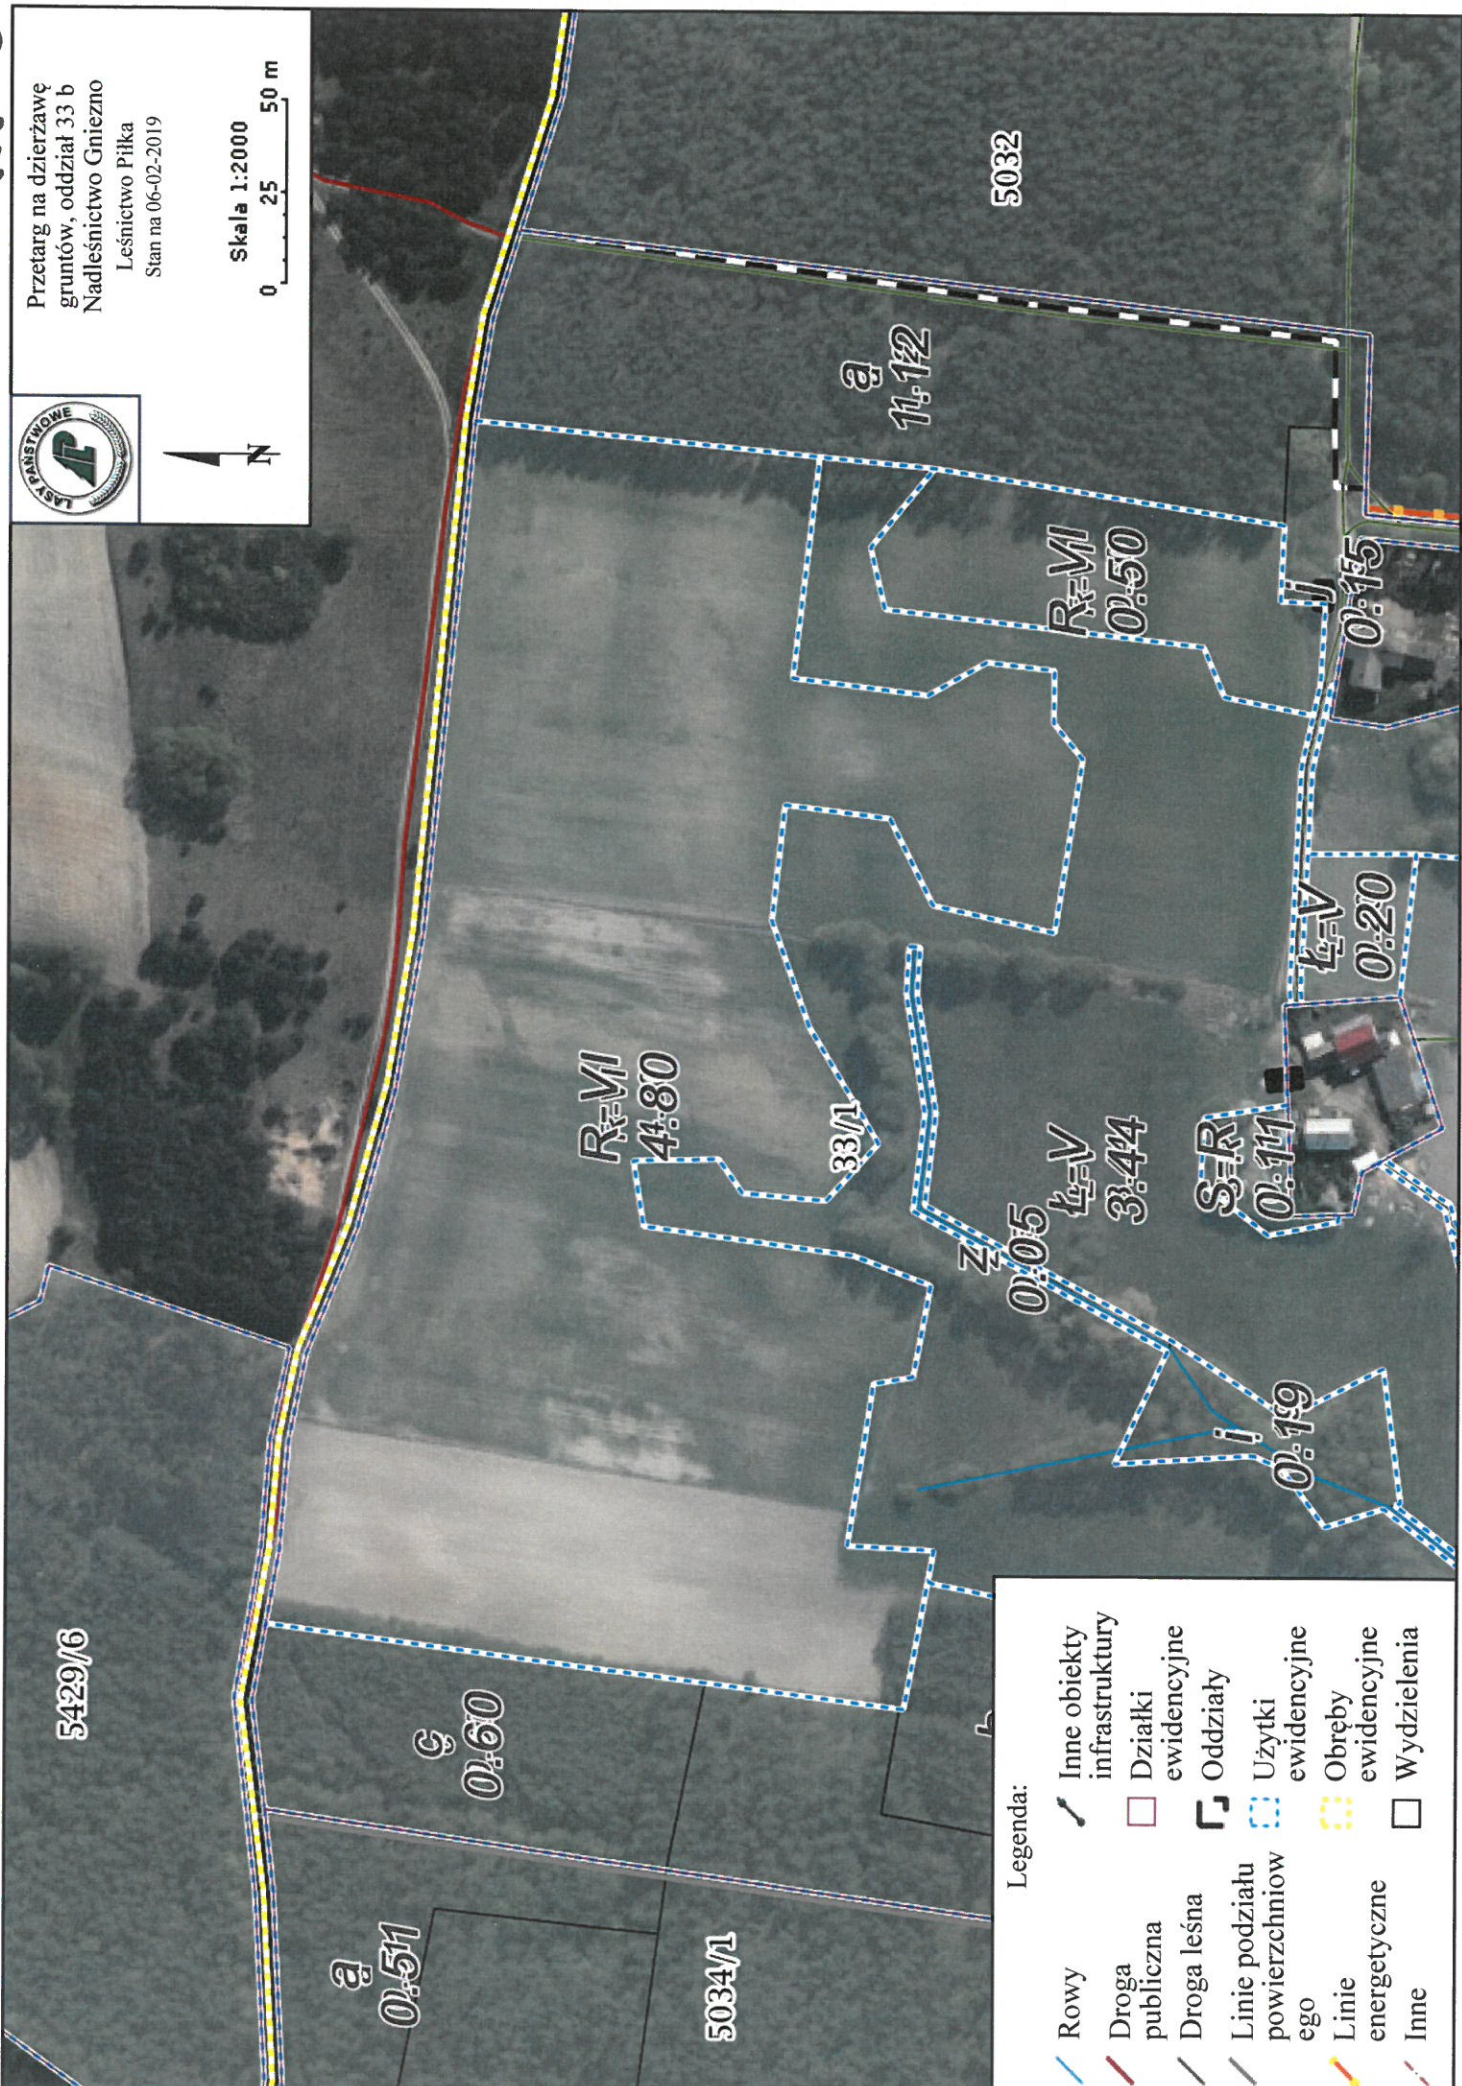

Przetarg na dzierżawę
gruntów, oddział 33 b
Nadleśnictwo Gniezno
Leśnictwo Piłka
Stan na 06-02-2019

Skala 1:2000
0 25 50 m

Legenda:

	Rowy		Inne obiekty infrastruktury
	Droga publiczna		Działki ewidencyjne
	Droga leśna		Oddziały
	Linie podziału powierzchniowego		Użytki ewidencyjne
	Linie energetyczne		Obręby ewidencyjne
	Inne		Wydzienia

Przetarg na dzierżawę
gruntów, oddział 57 n
Nadleśnictwo Gniezno
Leśnictwo Piłka
Stan na 04-12-2018

Skala 1:500

Legenda:

	Droga publiczna		Działki ewidencyjne
	Inne		Oddziały
	Inne obiekty infrastruktury		Użytki ewidencyjne
	Linie energetyczne		Wydzienia

 Przetarg na dzierżawę
gruntów, oddział 84 h
Nadleśnictwo Gniezno
Leśnictwo Piłka
Stan na 04-12-2018

Skala 1:500

0 5 10 m

Legenda:

	Rowy		Działki ewidencyjne
	Droga publiczna		Oddziały
	Inne		Użytki ewidencyjne
	Inne obiekty infrastruktury		Przepust

Przetarg na dzierżawę
gruntów, oddział 297 n
Nadleśnictwo Gniezno
Leśnictwo Piłka
Stan na 04-12-2018

Skala 1:1500
0 10 20 m

Legenda:

- | | | | |
|--|-----------------------------|--|--------------------|
| | Rowy | | Linie energetyczne |
| | Droga publiczna | | Oddziały |
| | Inne | | Przepust |
| | Droga leśna | | PNSW |
| | Inne obiekty infrastruktury | | Wydzielania |