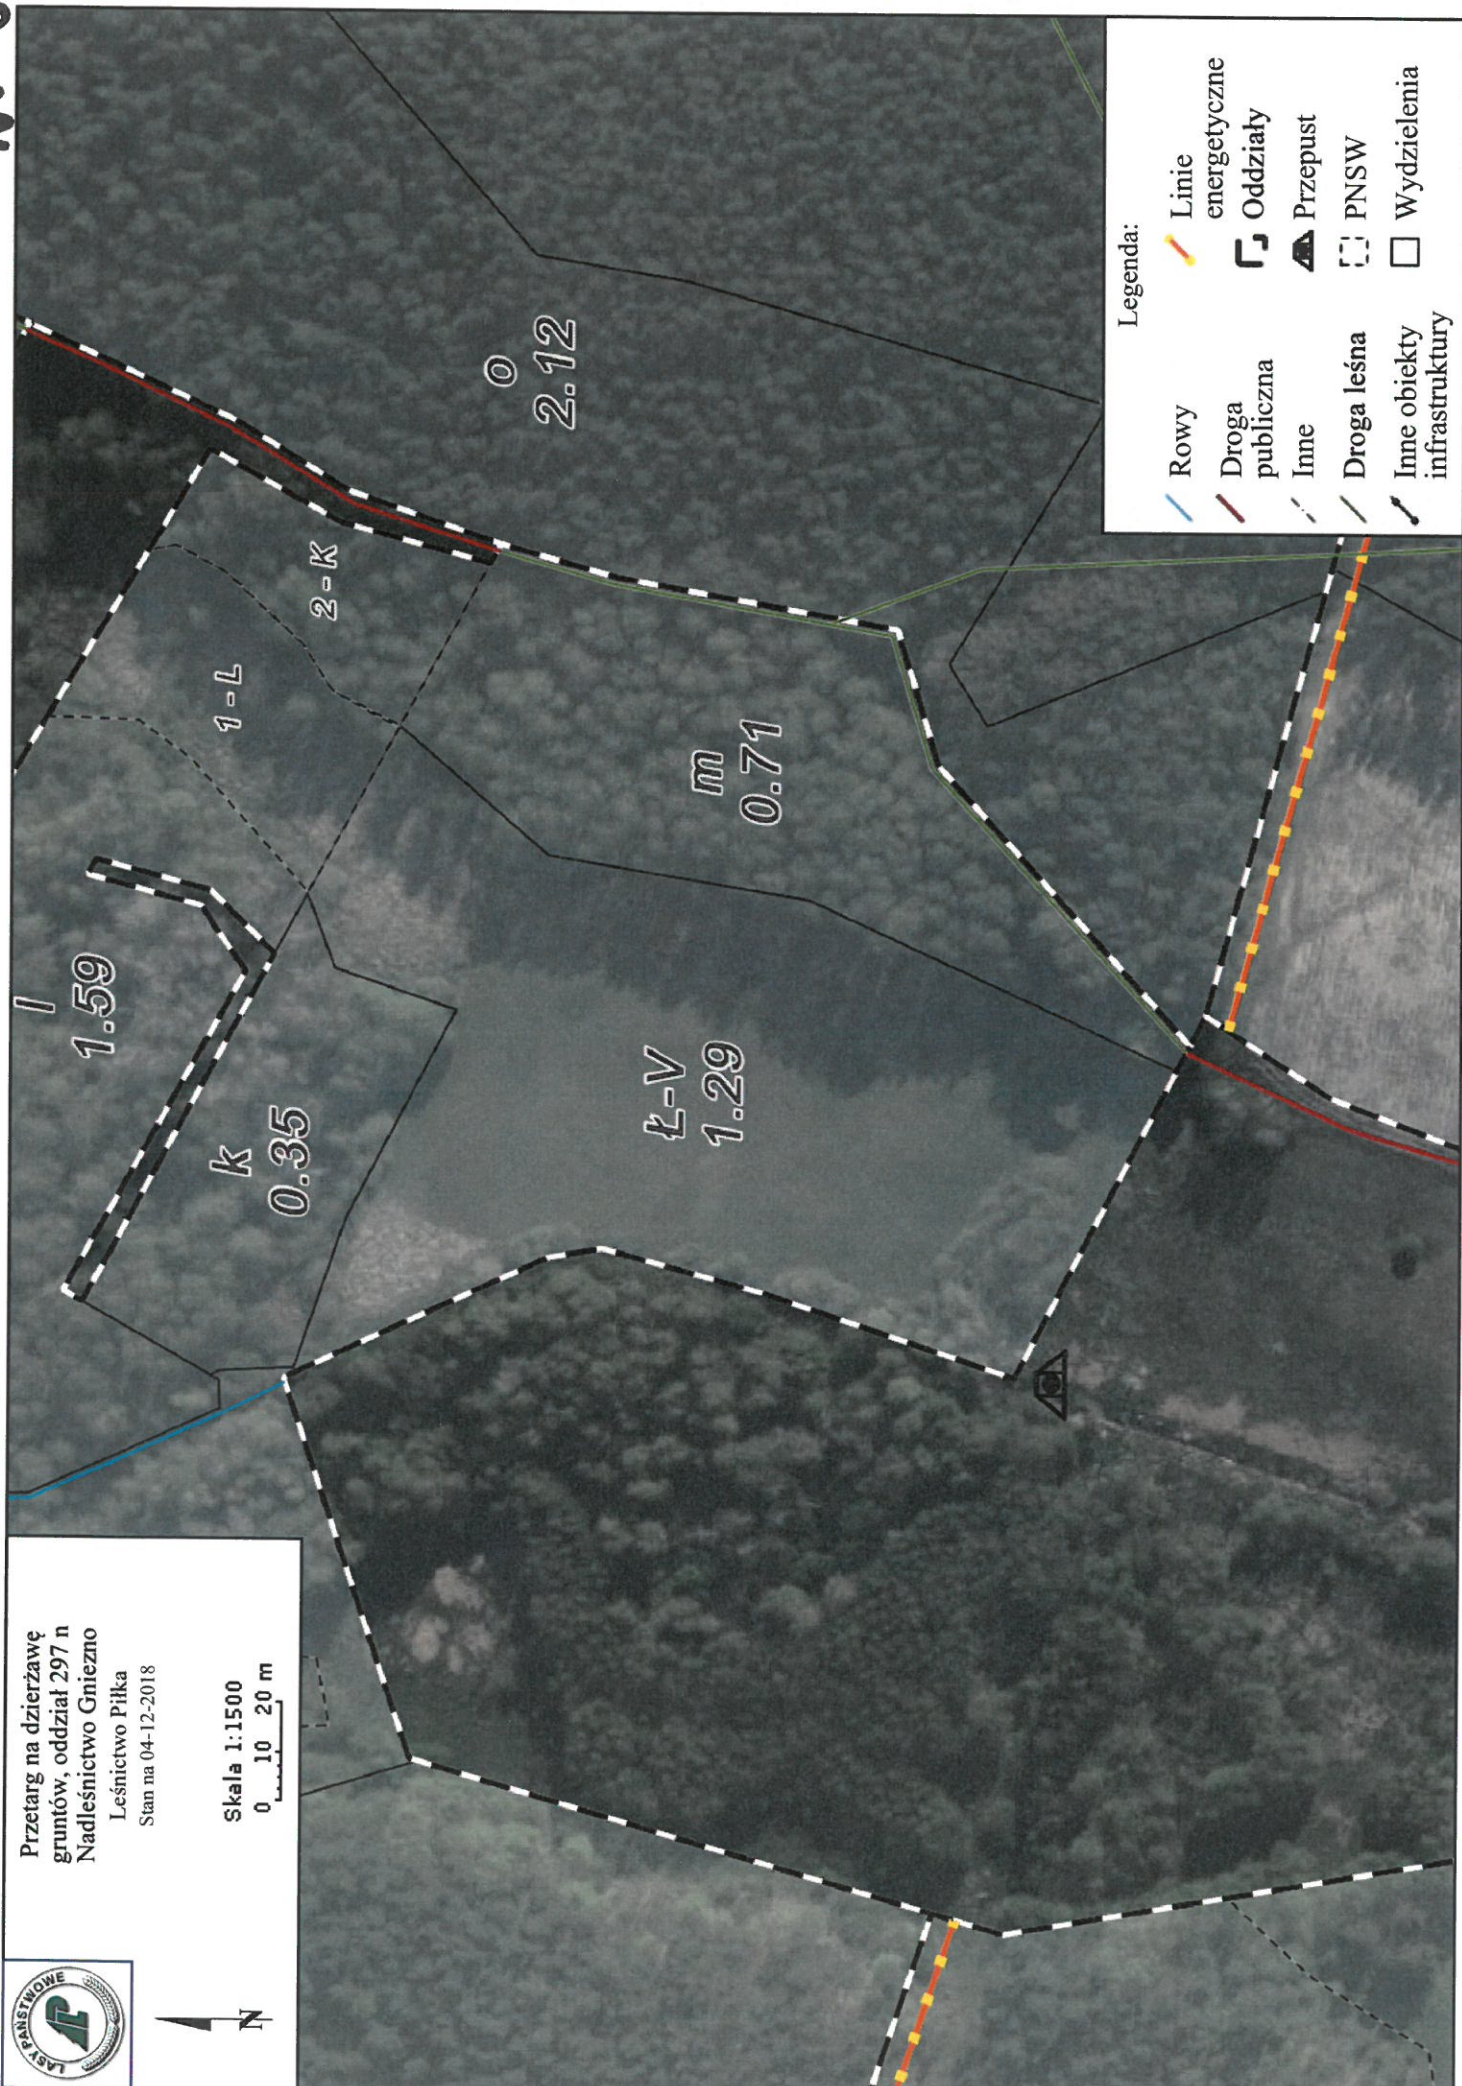

Przetarg na dzierżawę
gruntów, oddział 33 b
Nadleśnictwo Gniezno
Leśnictwo Piłka
Stan na 06-02-2019

Skala 1:2000
0 25 50 m

Legenda:

	Rowy		Inne obiekty infrastruktury
	Droga publiczna		Działki ewidencyjne
	Droga leśna		Oddziały
	Linie podziału powierzchniowego		Użytki ewidencyjne
	Linie energetyczne		Obręby ewidencyjne
	Inne		Wydzienia

Przetarg na dzierżawę
gruntów, oddział 57 n
Nadleśnictwo Gniezno
Leśnictwo Piłka
Stan na 04-12-2018

Skala 1:500

Legenda:

	Droga publiczna		Działki ewidencyjne
	Inne		Oddziały
	Inne obiekty infrastruktury		Użytki ewidencyjne
	Linie energetyczne		Wydzienia

 Przetarg na dzierżawę
gruntów, oddział 84 h
Nadleśnictwo Gniezno
Leśnictwo Piłka
Stan na 04-12-2018

Skala 1:500

0 5 10 m

Legenda:

	Rowy		Działki ewidencyjne
	Droga publiczna		Oddziały
	Inne		Użytki ewidencyjne
	Inne obiekty infrastruktury		Przepust

Przetarg na dzierżawę
gruntów, oddział 297 n
Nadleśnictwo Gniezno
Leśnictwo Piłka
Stan na 04-12-2018

Skala 1:1500
0 10 20 m

Legenda:

- | | | | |
|--|-----------------------------|--|--------------------|
| | Rowy | | Linie energetyczne |
| | Droga publiczna | | Oddziały |
| | Inne | | Przepust |
| | Droga leśna | | PNSW |
| | Inne obiekty infrastruktury | | Wydzielania |