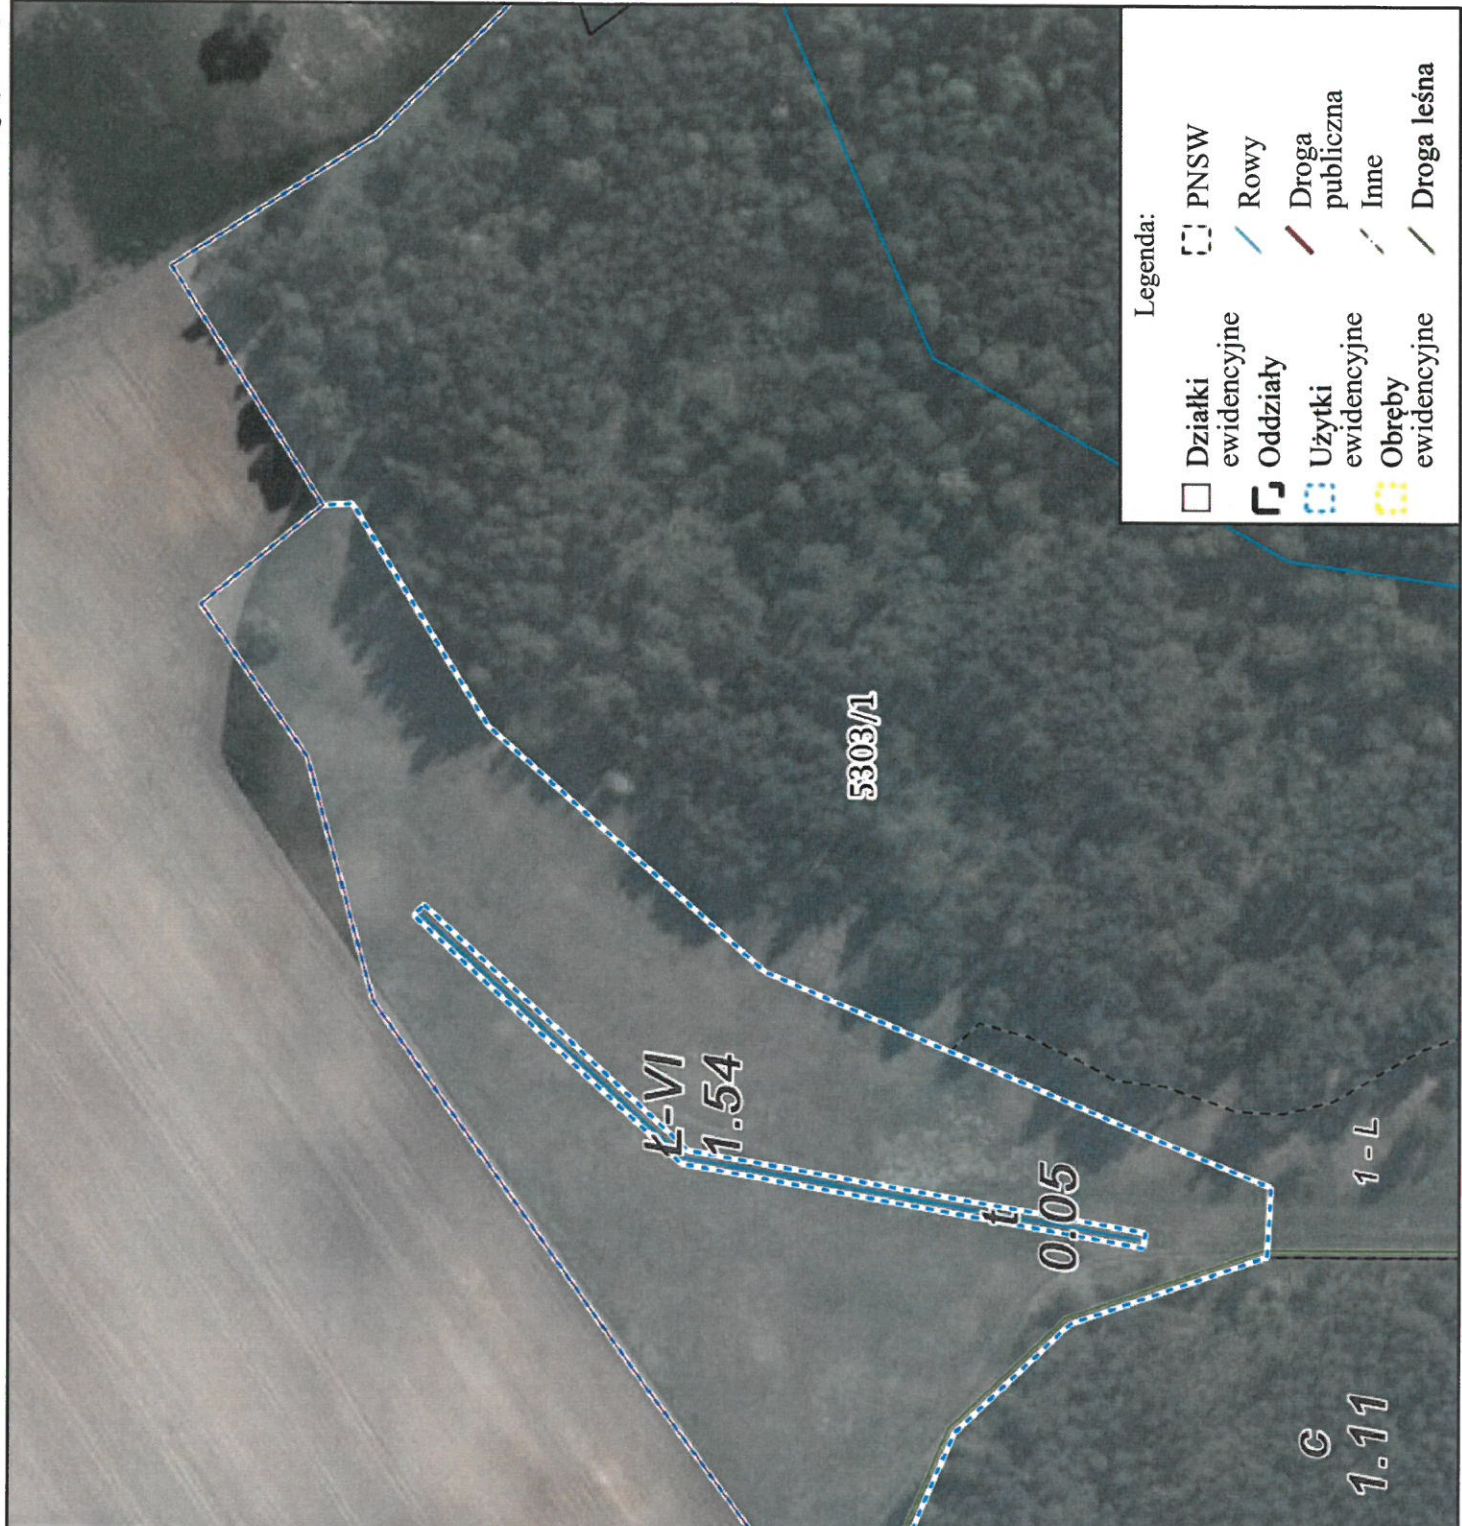

Przetarg na dzierżawę
gruntów, oddział 48 m
Nadleśnictwo Gniezno
Leśnictwo Skorzęcin
Stan na 04-12-2018

Skala 1:1000
0 5 10 m

Legenda:

- | | | | |
|--|-----------------------------|--|---------------------|
| | Inne | | Działki ewidencyjne |
| | Droga leśna | | Oddziały |
| | Inne obiekty infrastruktury | | Użytki ewidencyjne |
| | Linie energetyczne | | Wydzielania |
| | | | Budynki |

Przetarg na dzierżawę
gruntów, oddział 75 w
Nadleśnictwo Gniezno
Leśnictwo Skorzęcin
Stan na 04-12-2018

Skala 1:1000
0 5 10 m

Legenda:

	Inne		Dziątki ewidencyjne
	Droga leśna		Oddziały
	Inne obiekty infrastruktury		Użytki ewidencyjne
	Linie energetyczne		PNSW
			Wydzielania

 Przetarg na dzierżawę
 gruntów, oddział 303 b
 Nadleśnictwo Gnieszno
 Leśnictwo Skorzęcin
 Stan na 04-12-2018

Skala 1:1500
 0 10 20 m

Legenda:

	Działki ewidencyjne		PNSW
	Oddziały		Rowy
	Użytki ewidencyjne		Droga publiczna
	Obręby ewidencyjne		Inne
			Droga leśna