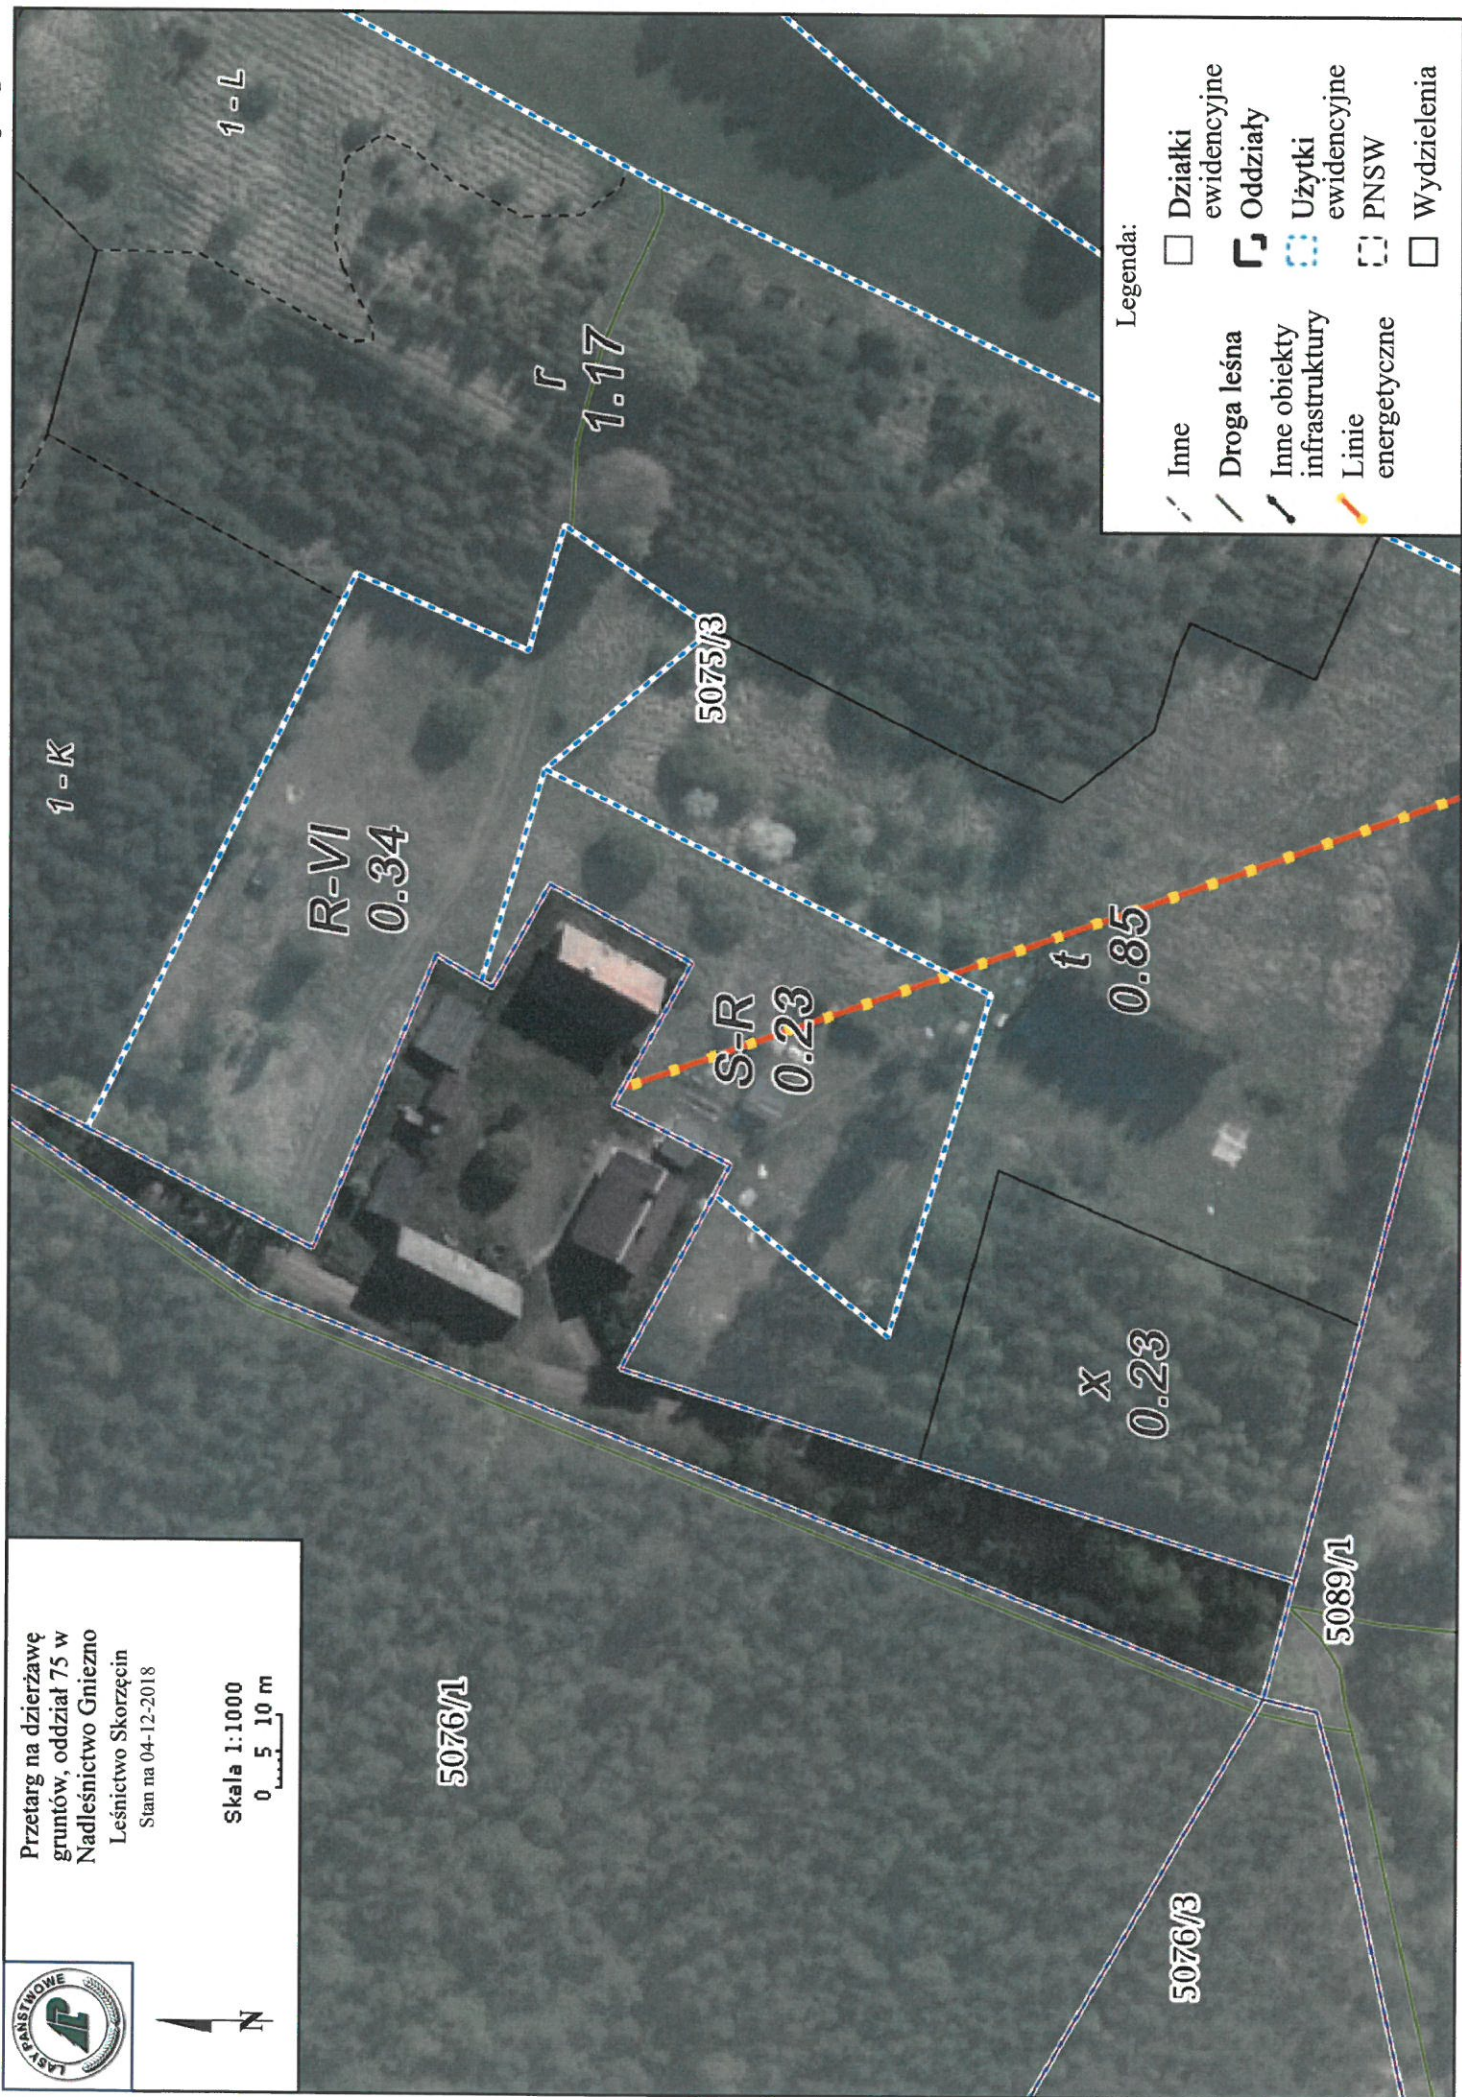

Przetarg na dzierżawę
gruntów, oddział 48 m
Nadleśnictwo Gniezno
Leśnictwo Skorzęcin
Stan na 04-12-2018

Skala 1:1000
0 5 10 m

Legenda:

- | | | | |
|--|-----------------------------|--|---------------------|
| | Inne | | Działki ewidencyjne |
| | Droga leśna | | Oddziały |
| | Inne obiekty infrastruktury | | Użytki ewidencyjne |
| | Linie energetyczne | | Wydzielania |
| | | | Budynki |

Przetarg na dzierżawę
gruntów, oddział 75 w
Nadleśnictwo Gniezno
Leśnictwo Skorzęcin
Stan na 04-12-2018

Skala 1:1000
0 5 10 m

Legenda:

	Inne		Dziątki ewidencyjne
	Droga leśna		Oddziały
	Inne obiekty infrastruktury		Użytki ewidencyjne
	Linie energetyczne		PNSW
			Wydzielania

 Przetarg na dzierżawę
 gruntów, oddział 303 b
 Nadleśnictwo Gnieszno
 Leśnictwo Skorzęcin
 Stan na 04-12-2018

Skala 1:1500
 0 10 20 m

Legenda:

	Działki ewidencyjne		PNSW
	Oddziały		Rowy
	Użytki ewidencyjne		Droga publiczna
	Obręby ewidencyjne		Inne
			Droga leśna