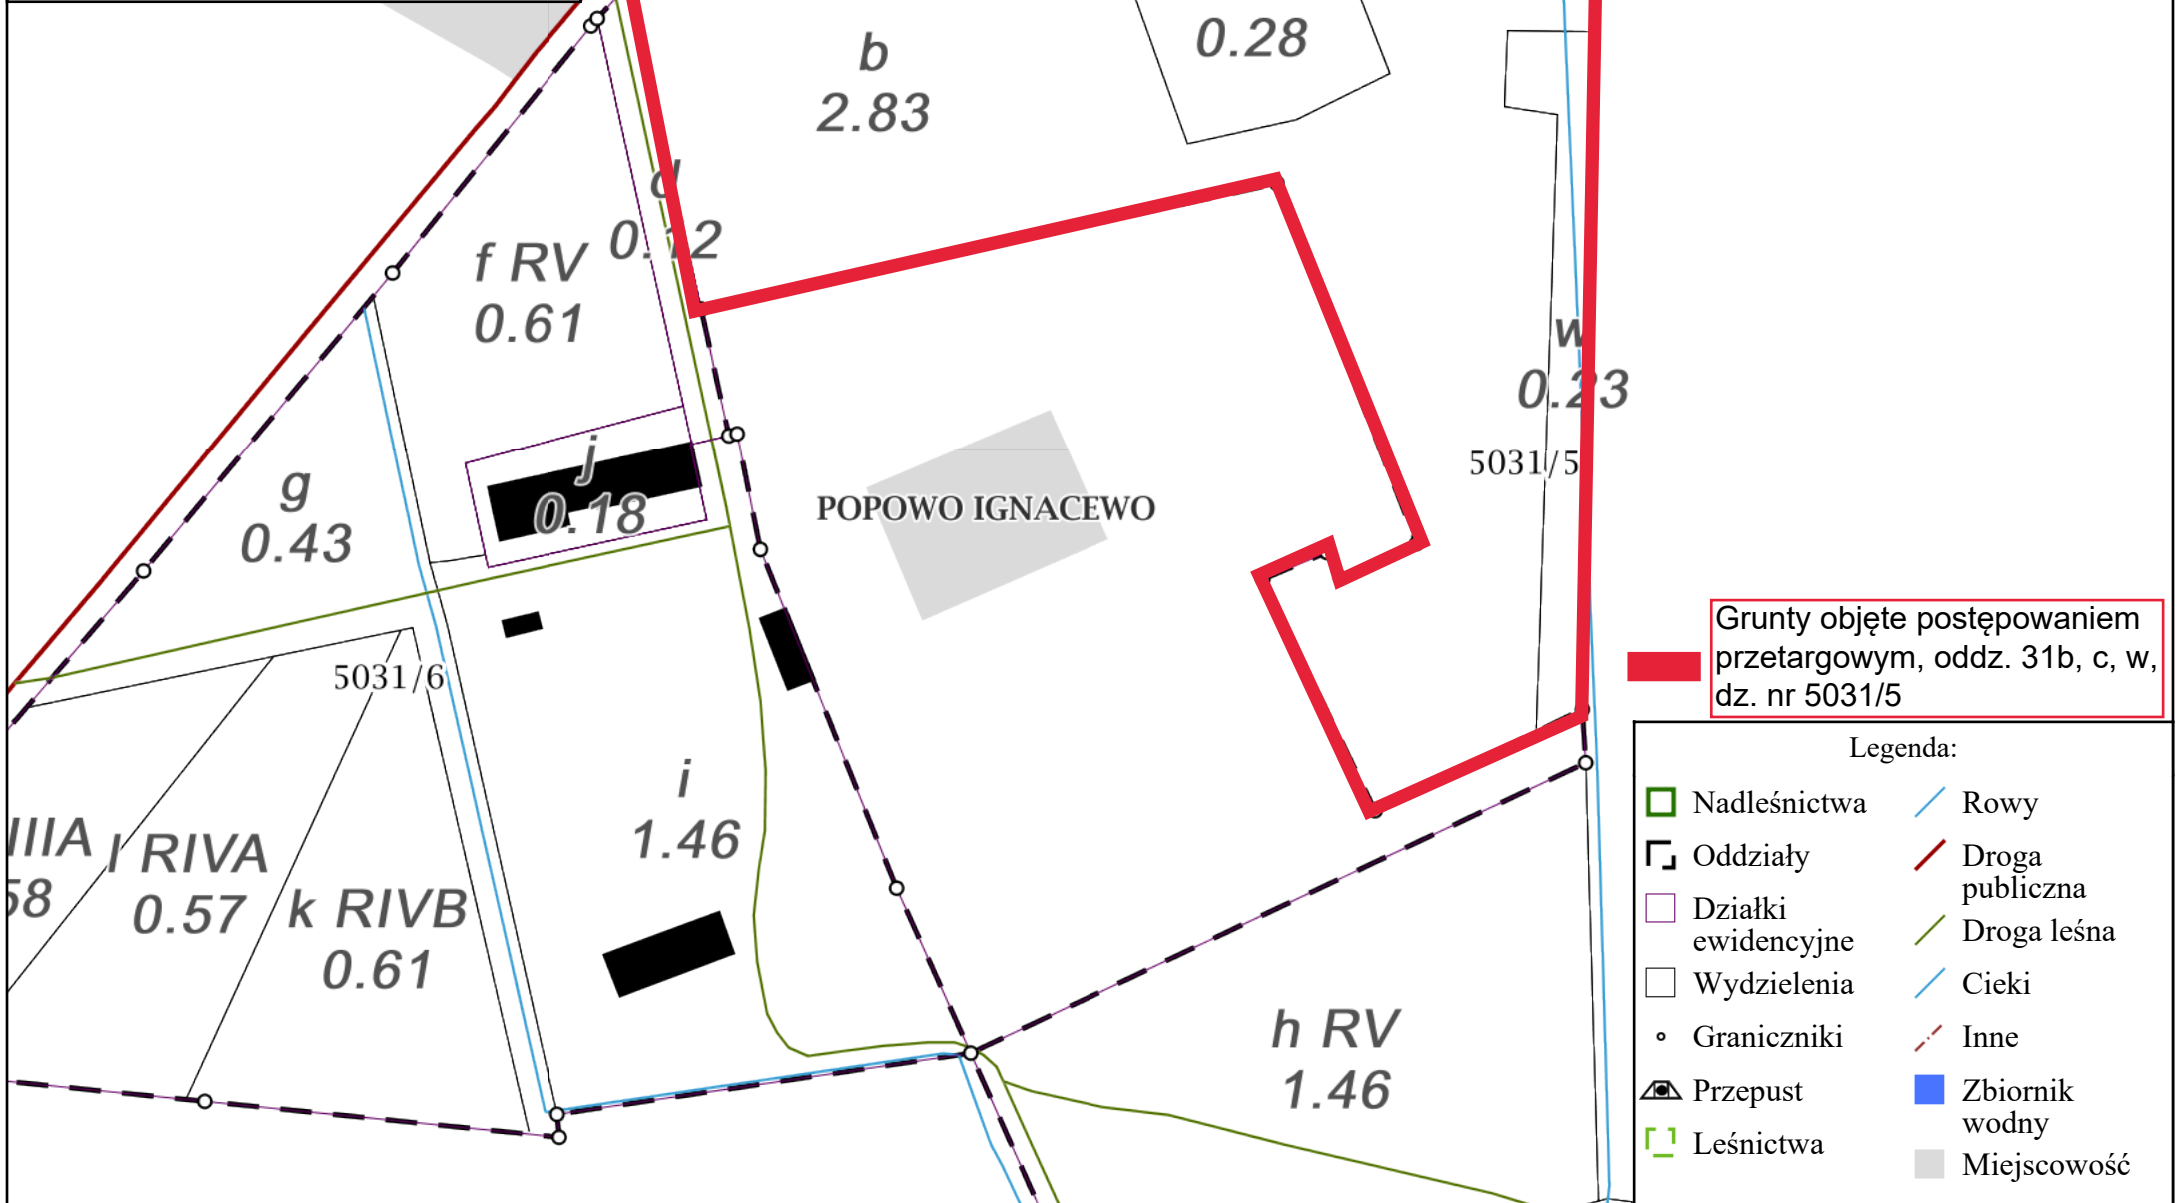

Dzierżawa gr. oddz. 31b,  
c, w, dz. 5031/5 obr.  
Popowo Ignacewo  
Nadleśnictwo Gniezno  
Leśnictwo Kowalewko  
Stan na 30-06-2023

Skala 1:2000  
0 25 50 m

Grunty objęte postępowaniem przetargowym, oddz. 31b, c, w, dz. nr 5031/5

Legenda:

- |                     |                 |
|---------------------|-----------------|
| Nadleśnictwa        | Rowy            |
| Oddziały            | Droga publiczna |
| Działki ewidencyjne | Droga leśna     |
| Wydzielenia         | Cieki           |
| Graniczniki         | Inne            |
| Przepust            | Zbiornik wodny  |
| Leśnictwa           | Miejscowość     |