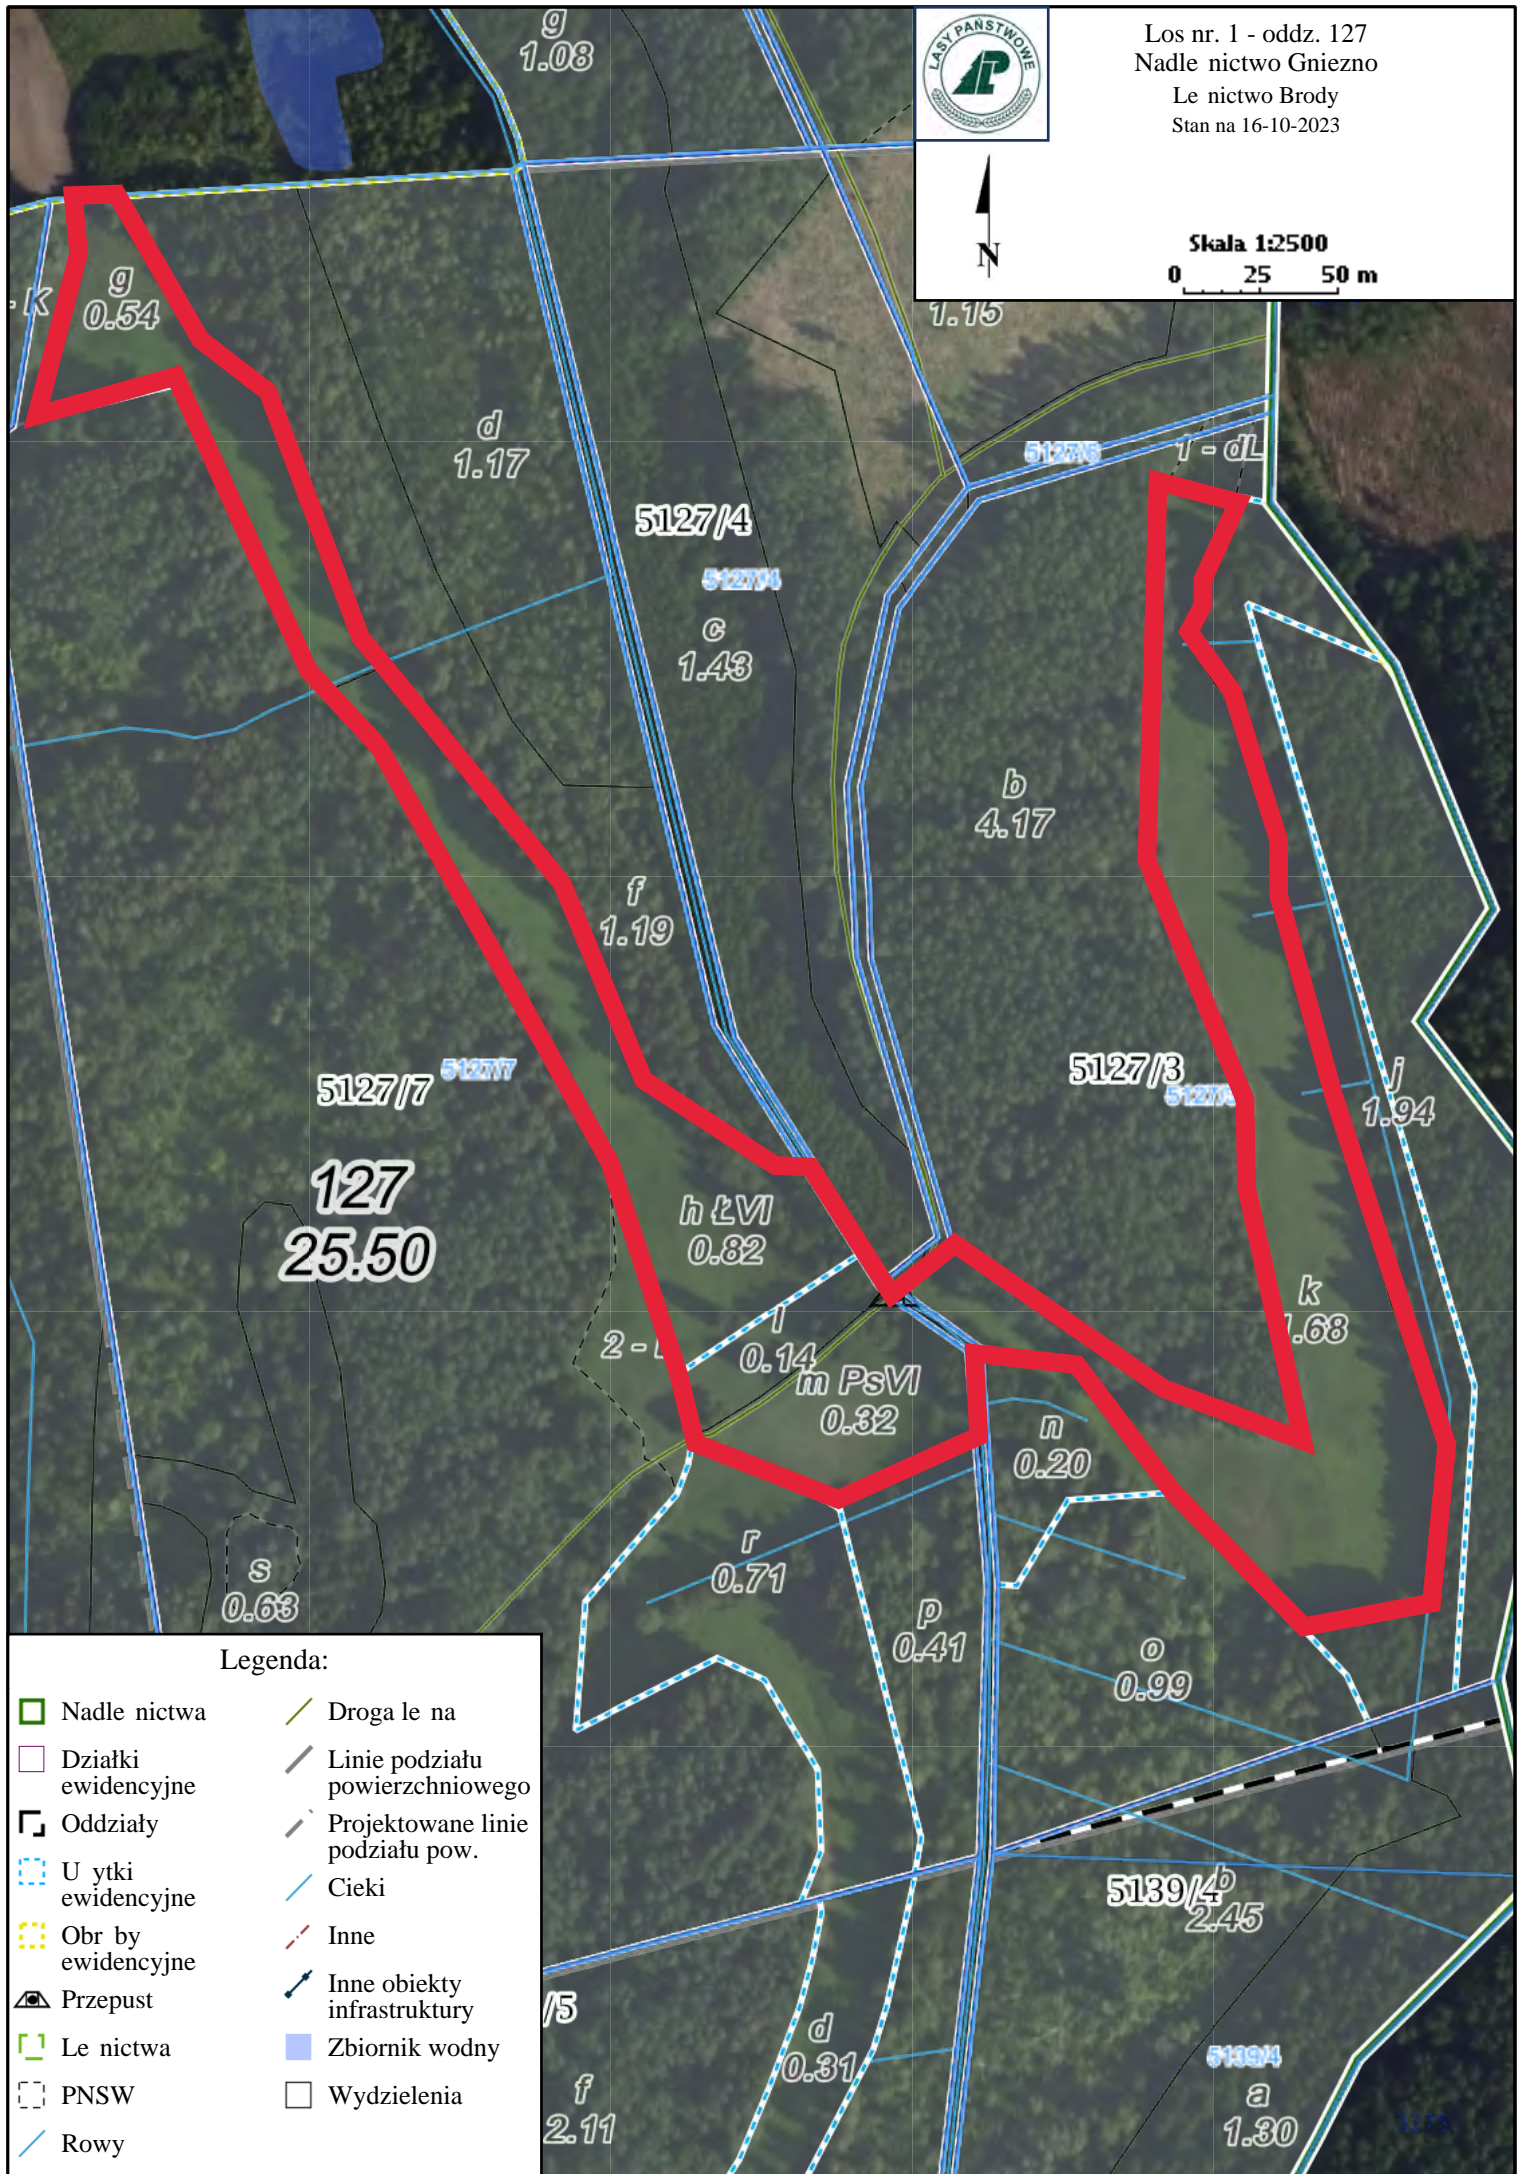

Los nr. 1 - oddz. 127
Nadleśnictwo Gniezno
Leśnictwo Brody
Stan na 16-10-2023

Skala 1:2500
0 25 50 m

Legenda:

- | | |
|---------------------|----------------------------------|
| Nadleśnictwa | Droga leśna |
| Działki ewidencyjne | Linie podziału powierzchniowego |
| Oddziały | Projektowane linie podziału pow. |
| Użytki ewidencyjne | Cieki |
| Obręb ewidencyjne | Inne |
| Przepust | Inne obiekty infrastruktury |
| Leśnictwa | Zbiornik wodny |
| PNSW | Wydzielenia |
| Rowy | |

Los nr. 2 - oddz. 139
Nadleśnictwo Gniezno
Leśnictwo Brody
Stan na 16-10-2023

Skala 1:2000
0 25 50 m

Legenda:

- | | |
|----------------------------------|-------------------|
| Rowy | Oddziały |
| Droga leśna | Utyki ewidencyjne |
| Linie podziału powierzchniowego | Obręb ewidencyjne |
| Linie energetyczne | Przepust |
| Projektowane linie podziału pow. | Leśnictwa |
| Cieki | PNSW |
| Inne | Wydzielenia |
| Inne obiekty infrastruktury | |
| Nadleśnictwa | |
| Działki ewidencyjne | |

Los nr. 3 - oddz. 139
Nadleśnictwo Gniezno
Leśnictwo Brody
Stan na 16-10-2023

Skala 1:1500
0 10 20 m

Legenda:

- | | |
|----------------------------------|---------------------|
| Rowy | Działki ewidencyjne |
| Droga leśna | Oddziały |
| Linie podziału powierzchniowego | Utytki ewidencyjne |
| Linie energetyczne | Obręb ewidencyjne |
| Projektowane linie podziału pow. | Leśnictwa |
| Inne | PNSW |
| Inne obiekty infrastruktury | Wydzielenia |
| Nadleśnictwa | |

Lor nr. 4 oddz. 143g
Nadleśnictwo Gniezno
Leśnictwo Brody
Stan na 16-10-2023

Skala 1:1000
0 5 10 m

Legenda:

- | | |
|---------------------|---------------------------------|
| Nadleśnictwa | Droga leśna |
| Działki ewidencyjne | Linie podziału powierzchniowego |
| Oddziały | Cieki |
| Użytki ewidencyjne | Inne |
| Obręb ewidencyjne | Inne obiekty infrastruktury |
| Leśnictwa | Zbiornik wodny |
| PNSW | Wydzielenia |
| cieka | |