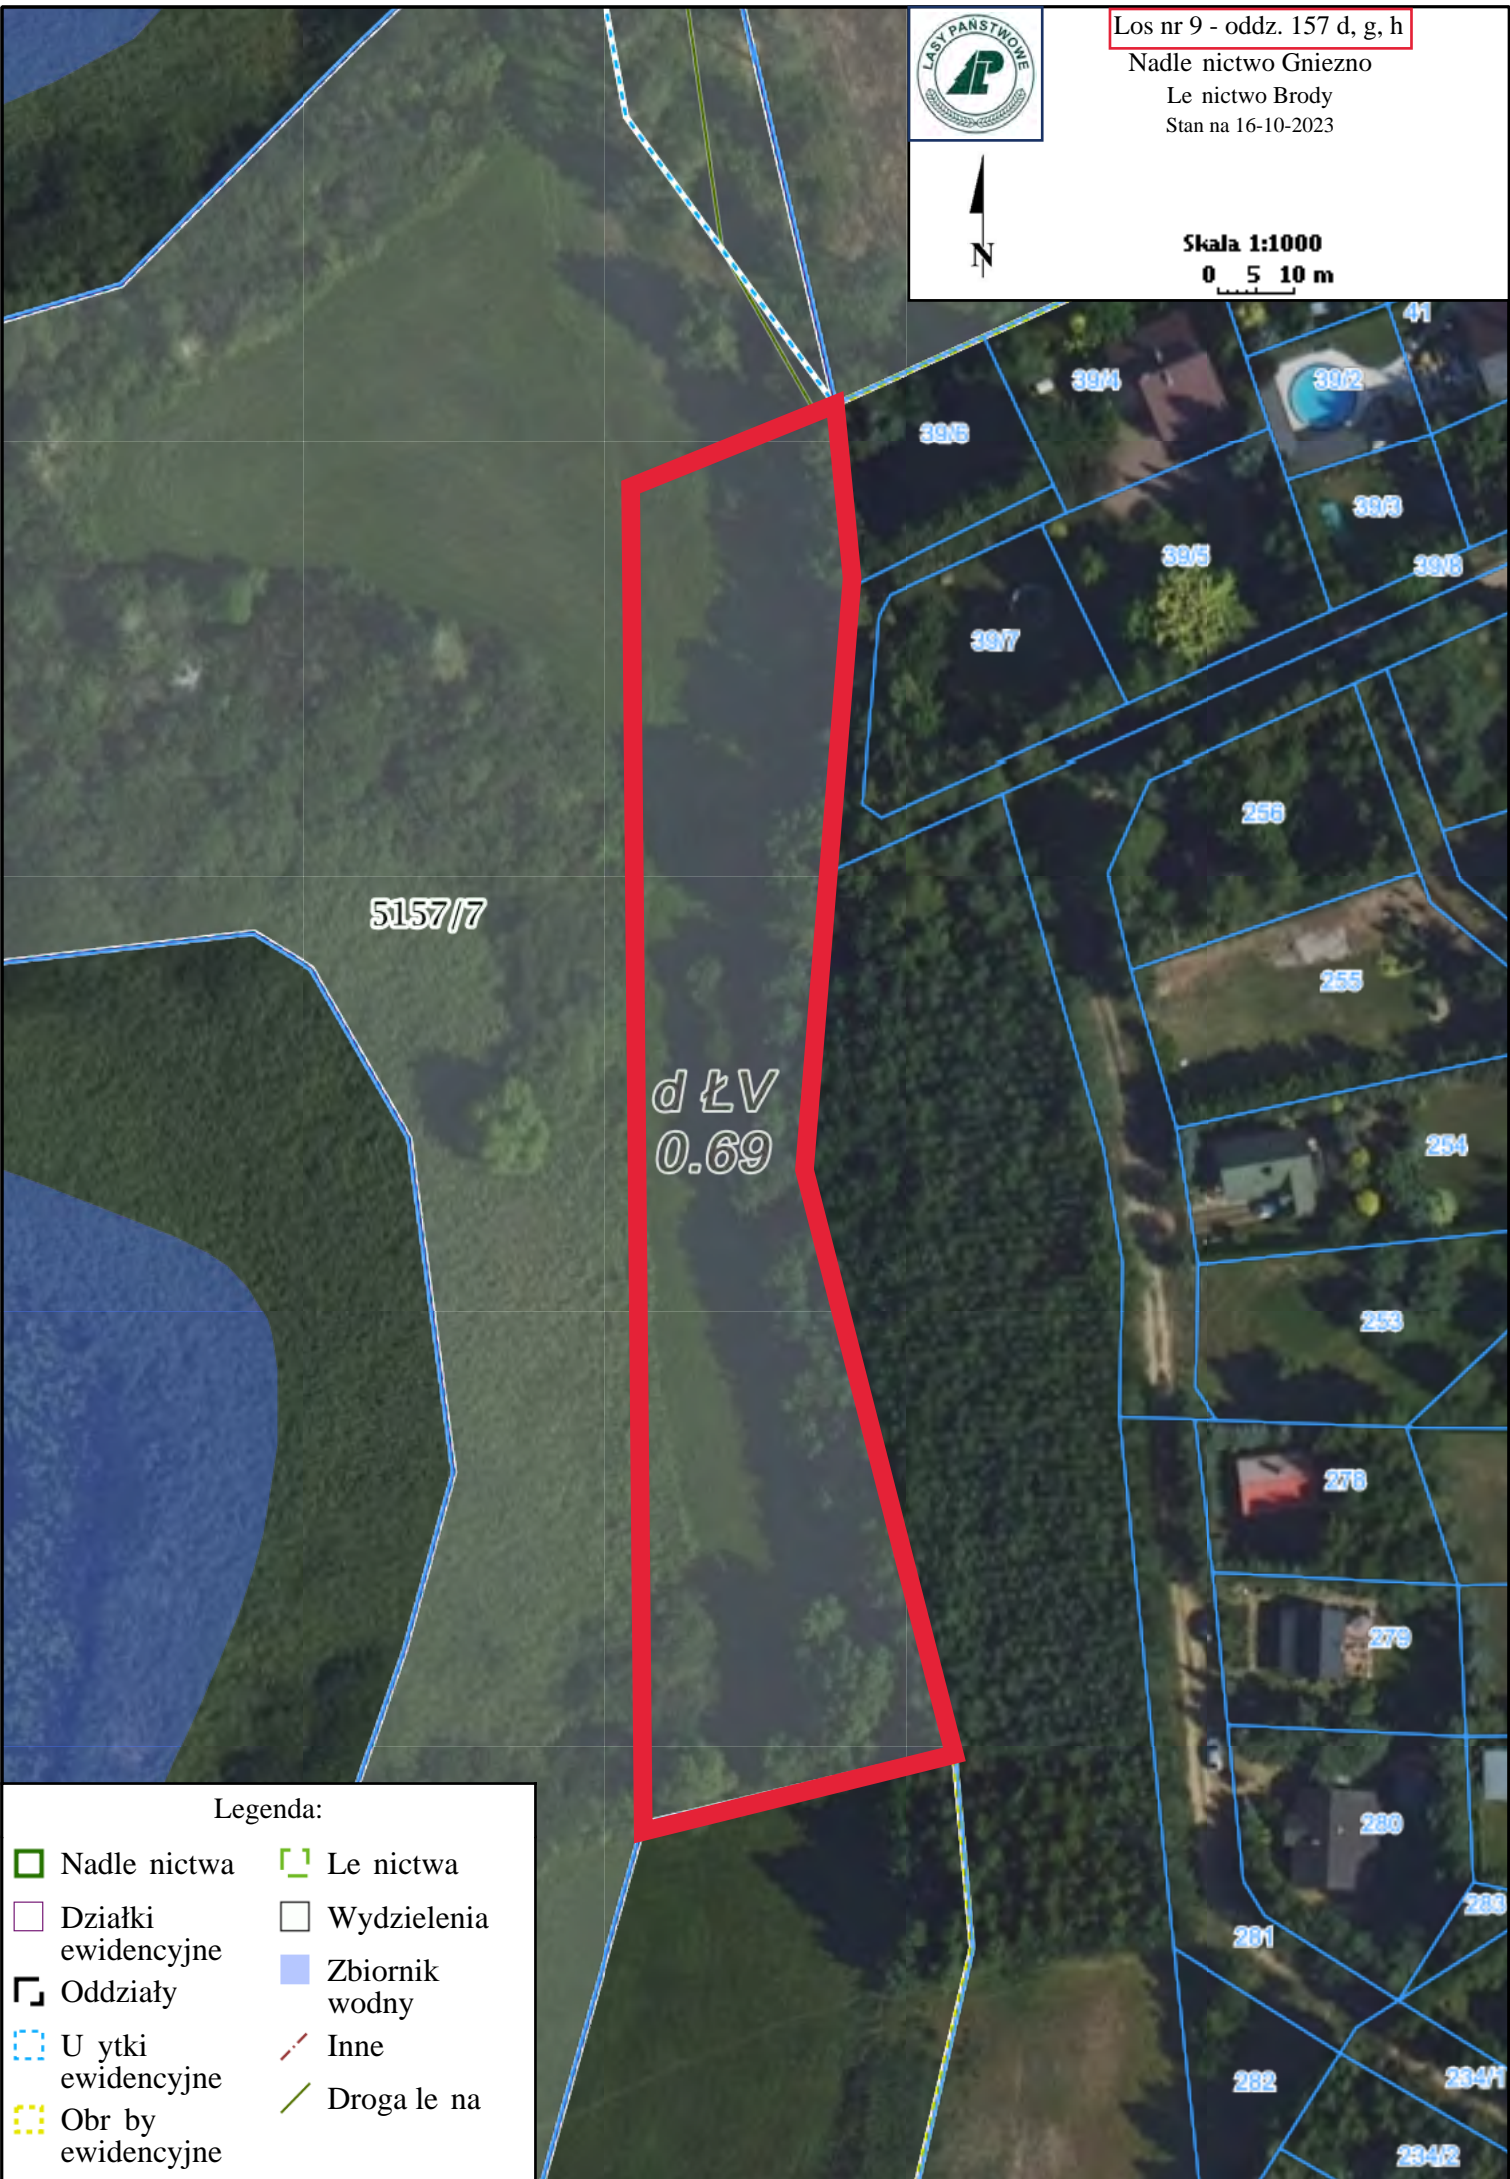

Los nr 9 - oddz. 157 d, g, h

Nadle nictwo Gniezno

Le nictwo Brody

Stan na 16-10-2023

Skala 1:1000
0 5 10 m

Legenda:

Nadle nictwa	Le nictwa
Działki ewidencyjne	Wydzielenia
Oddziały	Zbiornik wodny
U ytki ewidencyjne	Inne
Obr by ewidencyjne	Droga le na