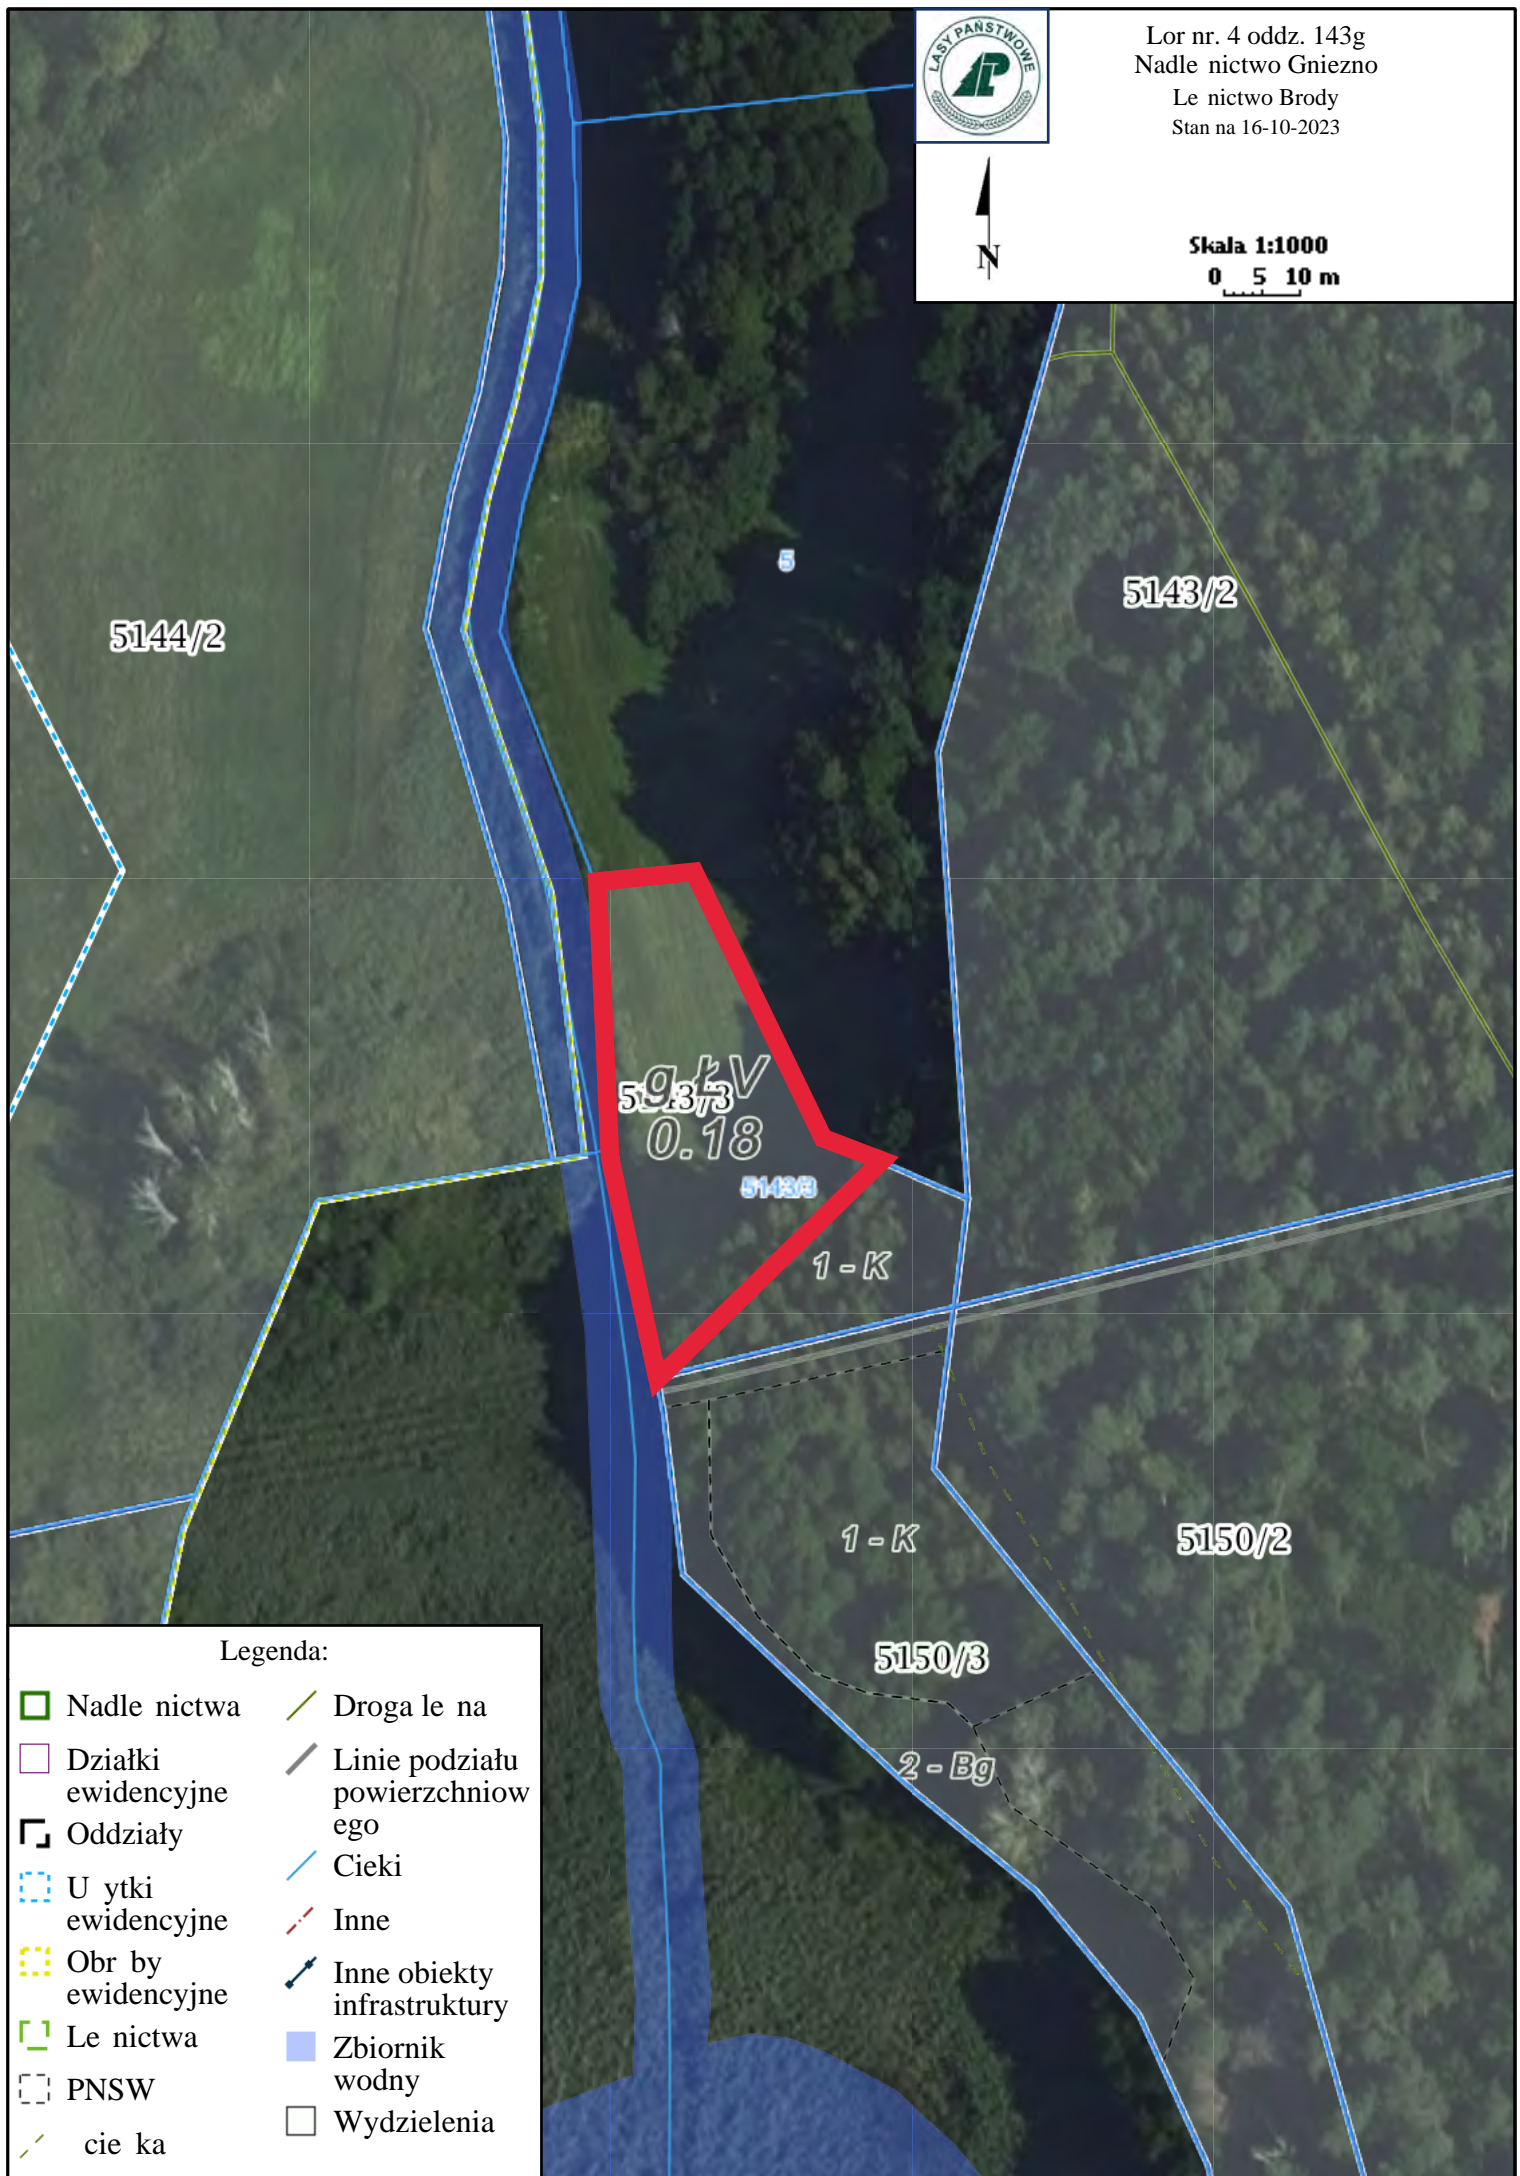

Los nr. 1 - oddz. 127
Nadleśnictwo Gniezno
Leśnictwo Brody
Stan na 16-10-2023

Skala 1:2500
0 25 50 m

Legenda:

- | | |
|---------------------|----------------------------------|
| Nadleśnictwa | Droga leśna |
| Działki ewidencyjne | Linie podziału powierzchniowego |
| Oddziały | Projektowane linie podziału pow. |
| Użytki ewidencyjne | Cieki |
| Obręb ewidencyjne | Inne |
| Przepust | Inne obiekty infrastruktury |
| Leśnictwa | Zbiornik wodny |
| PNSW | Wydzielenia |
| Rowy | |

Los nr. 2 - oddz. 139
Nadleśnictwo Gniezno
Leśnictwo Brody
Stan na 16-10-2023

Skala 1:2000
0 25 50 m

Legenda:

- | | |
|----------------------------------|-------------------|
| Rowy | Oddziały |
| Droga leśna | Utyki ewidencyjne |
| Linie podziału powierzchniowego | Obręb ewidencyjne |
| Linie energetyczne | Przepust |
| Projektowane linie podziału pow. | Leśnictwa |
| Cieki | PNSW |
| Inne | Wydzielenia |
| Inne obiekty infrastruktury | |
| Nadleśnictwa | |
| Działki ewidencyjne | |

Los nr. 3 - oddz. 139
Nadleśnictwo Gniezno
Leśnictwo Brody
Stan na 16-10-2023

Skala 1:1500
0 10 20 m

Legenda:

- | | |
|----------------------------------|---------------------|
| Rowy | Działki ewidencyjne |
| Droga leśna | Oddziały |
| Linie podziału powierzchniowego | Utytki ewidencyjne |
| Linie energetyczne | Obręb ewidencyjne |
| Projektowane linie podziału pow. | Leśnictwa |
| Inne | PNSW |
| Inne obiekty infrastruktury | Wydzielenia |
| Nadleśnictwa | |

Lor nr. 4 oddz. 143g
Nadleśnictwo Gniezno
Leśnictwo Brody
Stan na 16-10-2023

Skala 1:1000
0 5 10 m

Legenda:

- | | |
|---------------------|---------------------------------|
| Nadleśnictwa | Droga leśna |
| Działki ewidencyjne | Linie podziału powierzchniowego |
| Oddziały | Cieki |
| Użytki ewidencyjne | Inne |
| Obręb ewidencyjne | Inne obiekty infrastruktury |
| Leśnictwa | Zbiornik wodny |
| PNSW | Wydzielenia |
| cieka | |