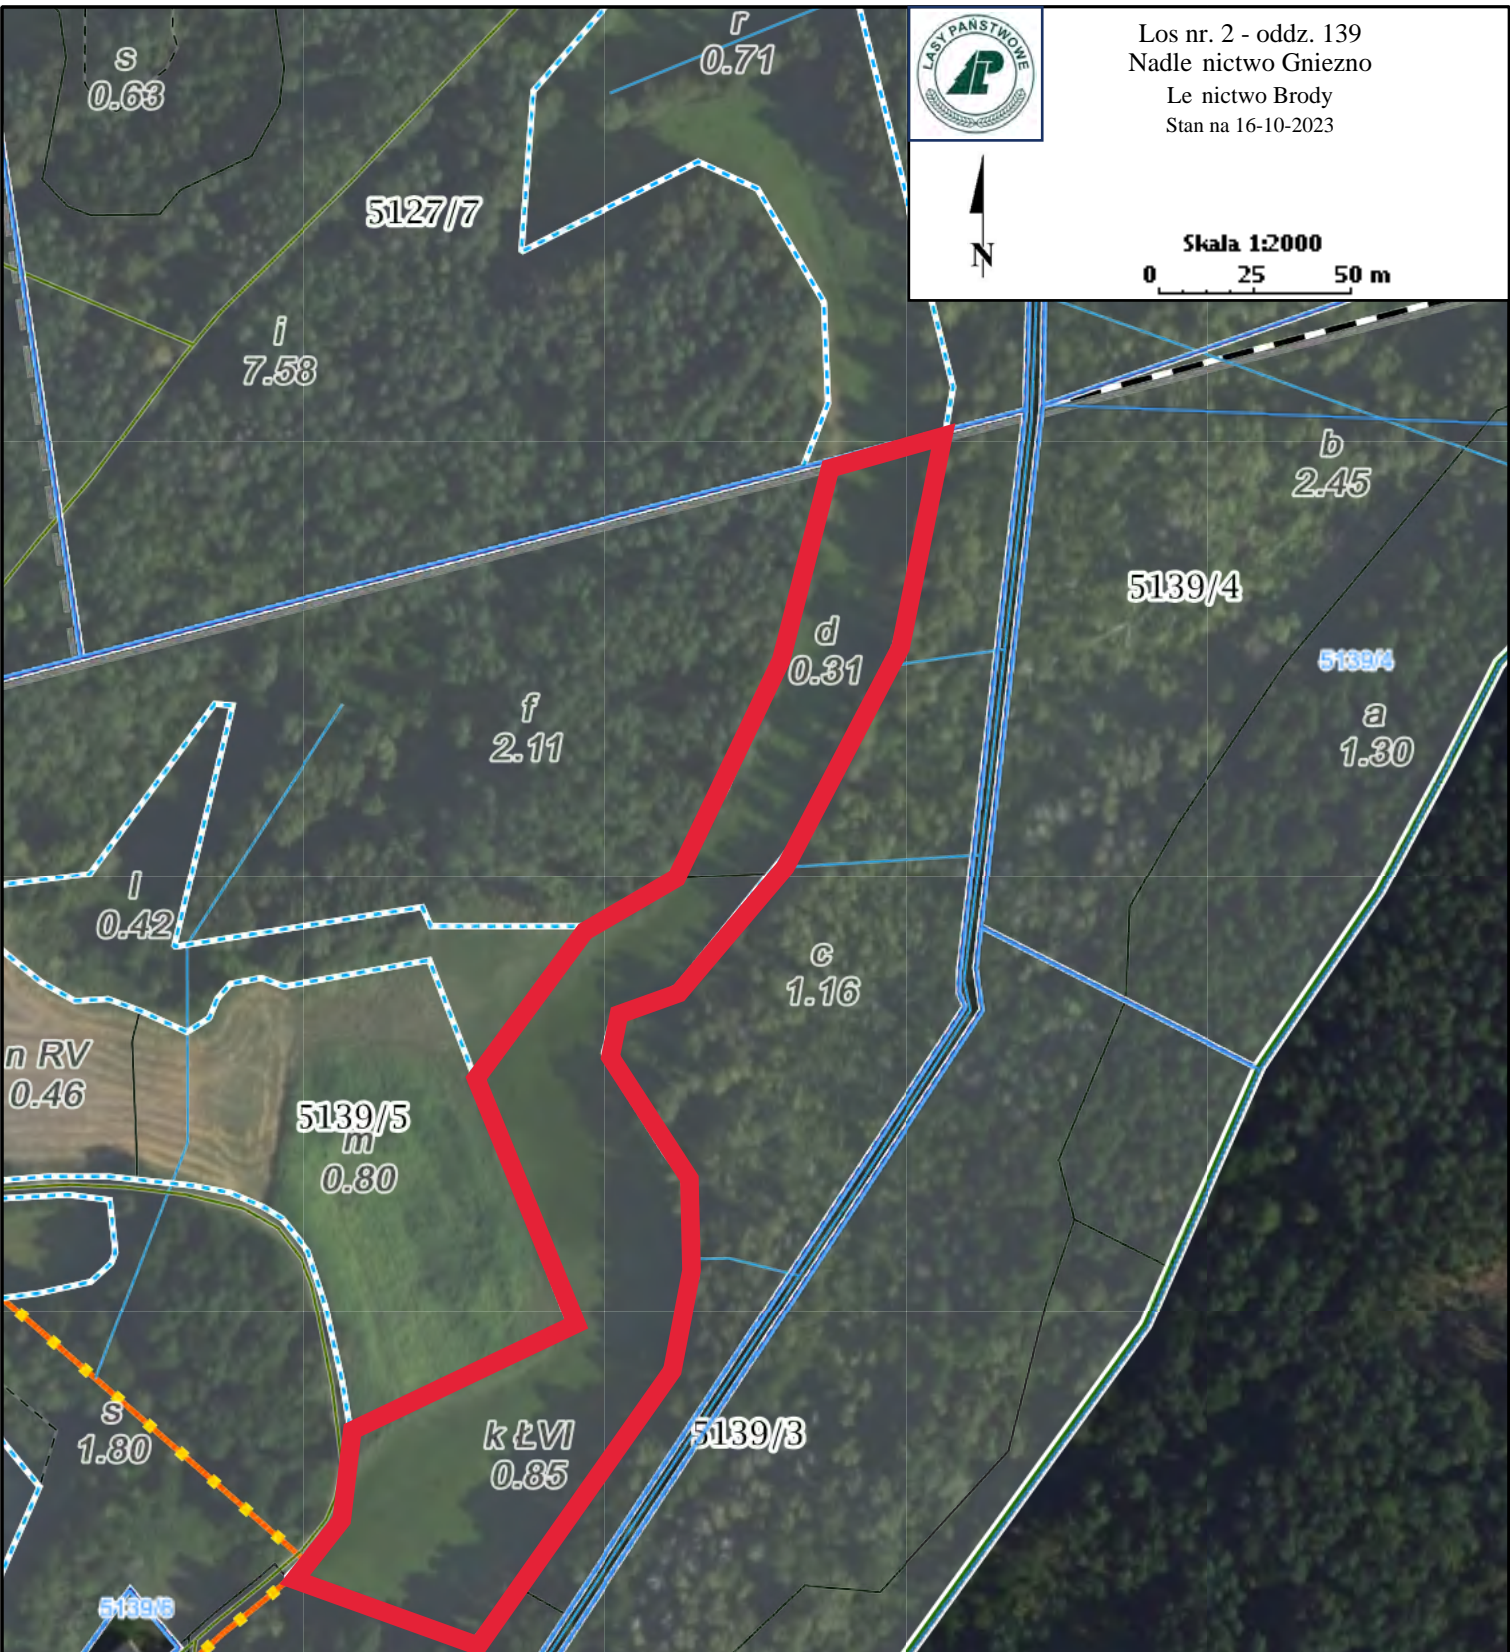

Los nr. 1 - oddz. 127
Nadleśnictwo Gniezno
Leśnictwo Brody
Stan na 16-10-2023

Skala 1:2500
0 25 50 m

Legenda:

- | | |
|---------------------|----------------------------------|
| Nadleśnictwa | Droga leśna |
| Działki ewidencyjne | Linie podziału powierzchniowego |
| Oddziały | Projektowane linie podziału pow. |
| Użytki ewidencyjne | Cieki |
| Obręb ewidencyjne | Inne |
| Przepust | Inne obiekty infrastruktury |
| Leśnictwa | Zbiornik wodny |
| PNSW | Wydzielenia |
| Rowy | |

Los nr. 2 - oddz. 139
Nadleśnictwo Gniezno
Leśnictwo Brody
Stan na 16-10-2023

Skala 1:2000
0 25 50 m

Legenda:

- | | |
|----------------------------------|-------------------|
| Rowy | Oddziały |
| Droga leśna | Utyki ewidencyjne |
| Linie podziału powierzchniowego | Obręb ewidencyjne |
| Linie energetyczne | Przepust |
| Projektowane linie podziału pow. | Leśnictwa |
| Cieki | PNSW |
| Inne | Wydzielenia |
| Inne obiekty infrastruktury | |
| Nadleśnictwa | |
| Działki ewidencyjne | |