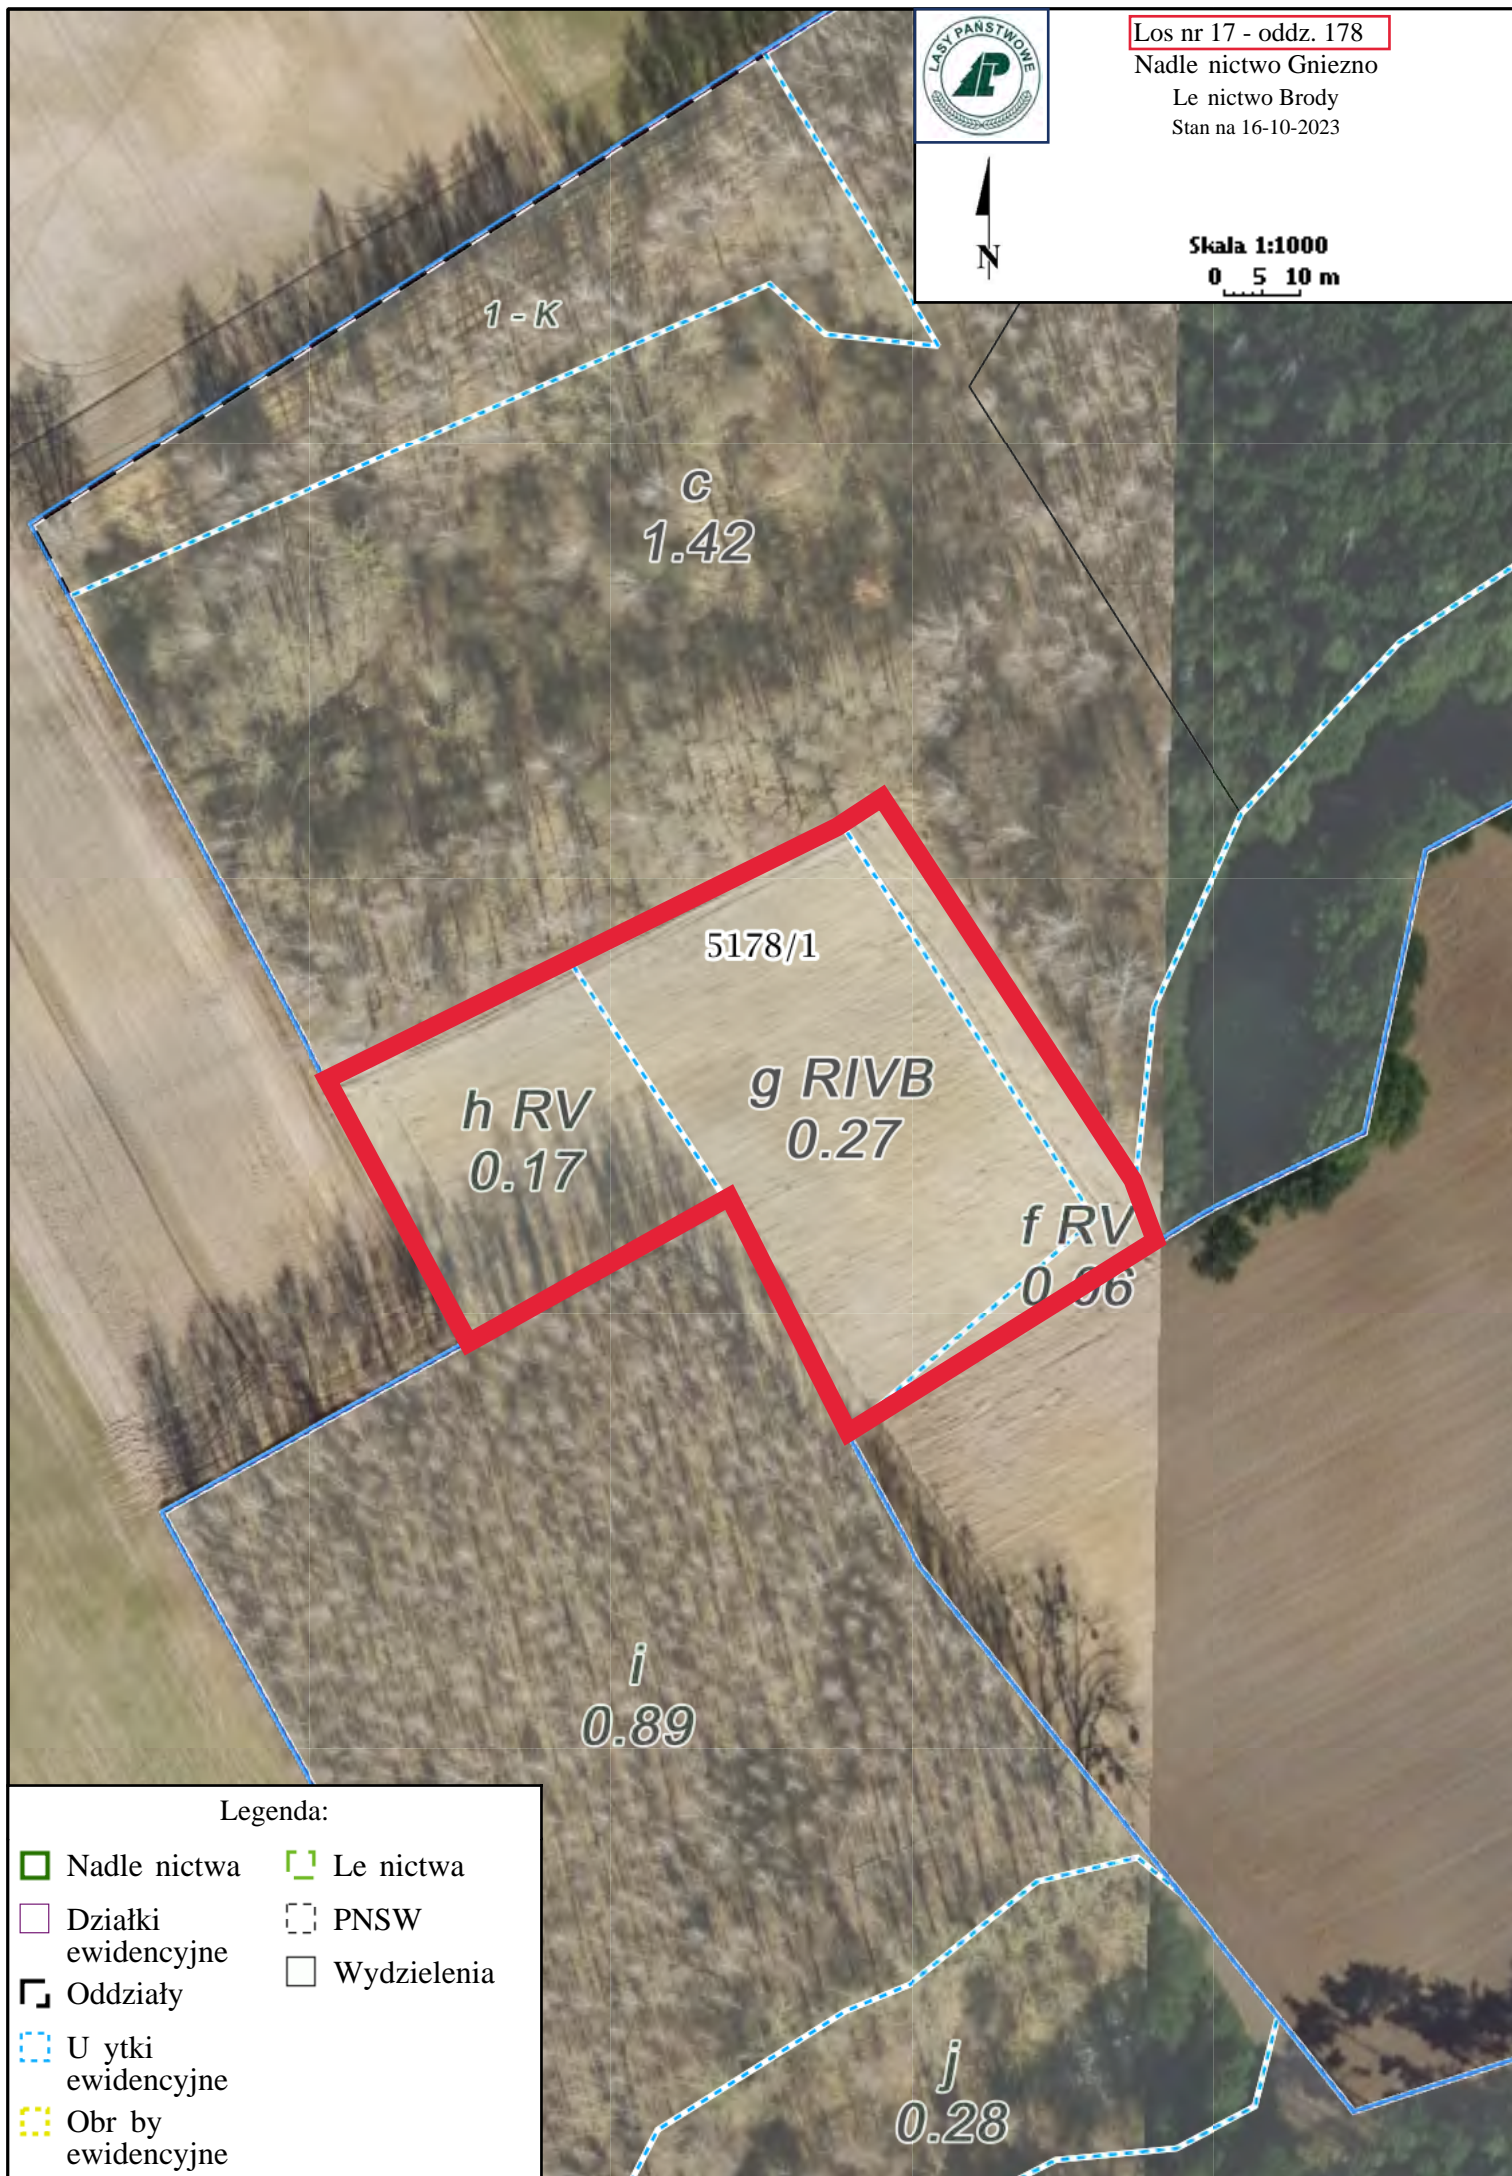

Los nr 17 - oddz. 178

Nadle nictwo Gniezno

Le nictwo Brody

Stan na 16-10-2023

Skala 1:1000

0 5 10 m

Legenda:

- | | |
|---------------------|-------------|
| Nadle nictwa | Le nictwa |
| Działki ewidencyjne | PNSW |
| Oddziały | Wydzielenia |
| U ytki ewidencyjne | |
| Obr by ewidencyjne | |