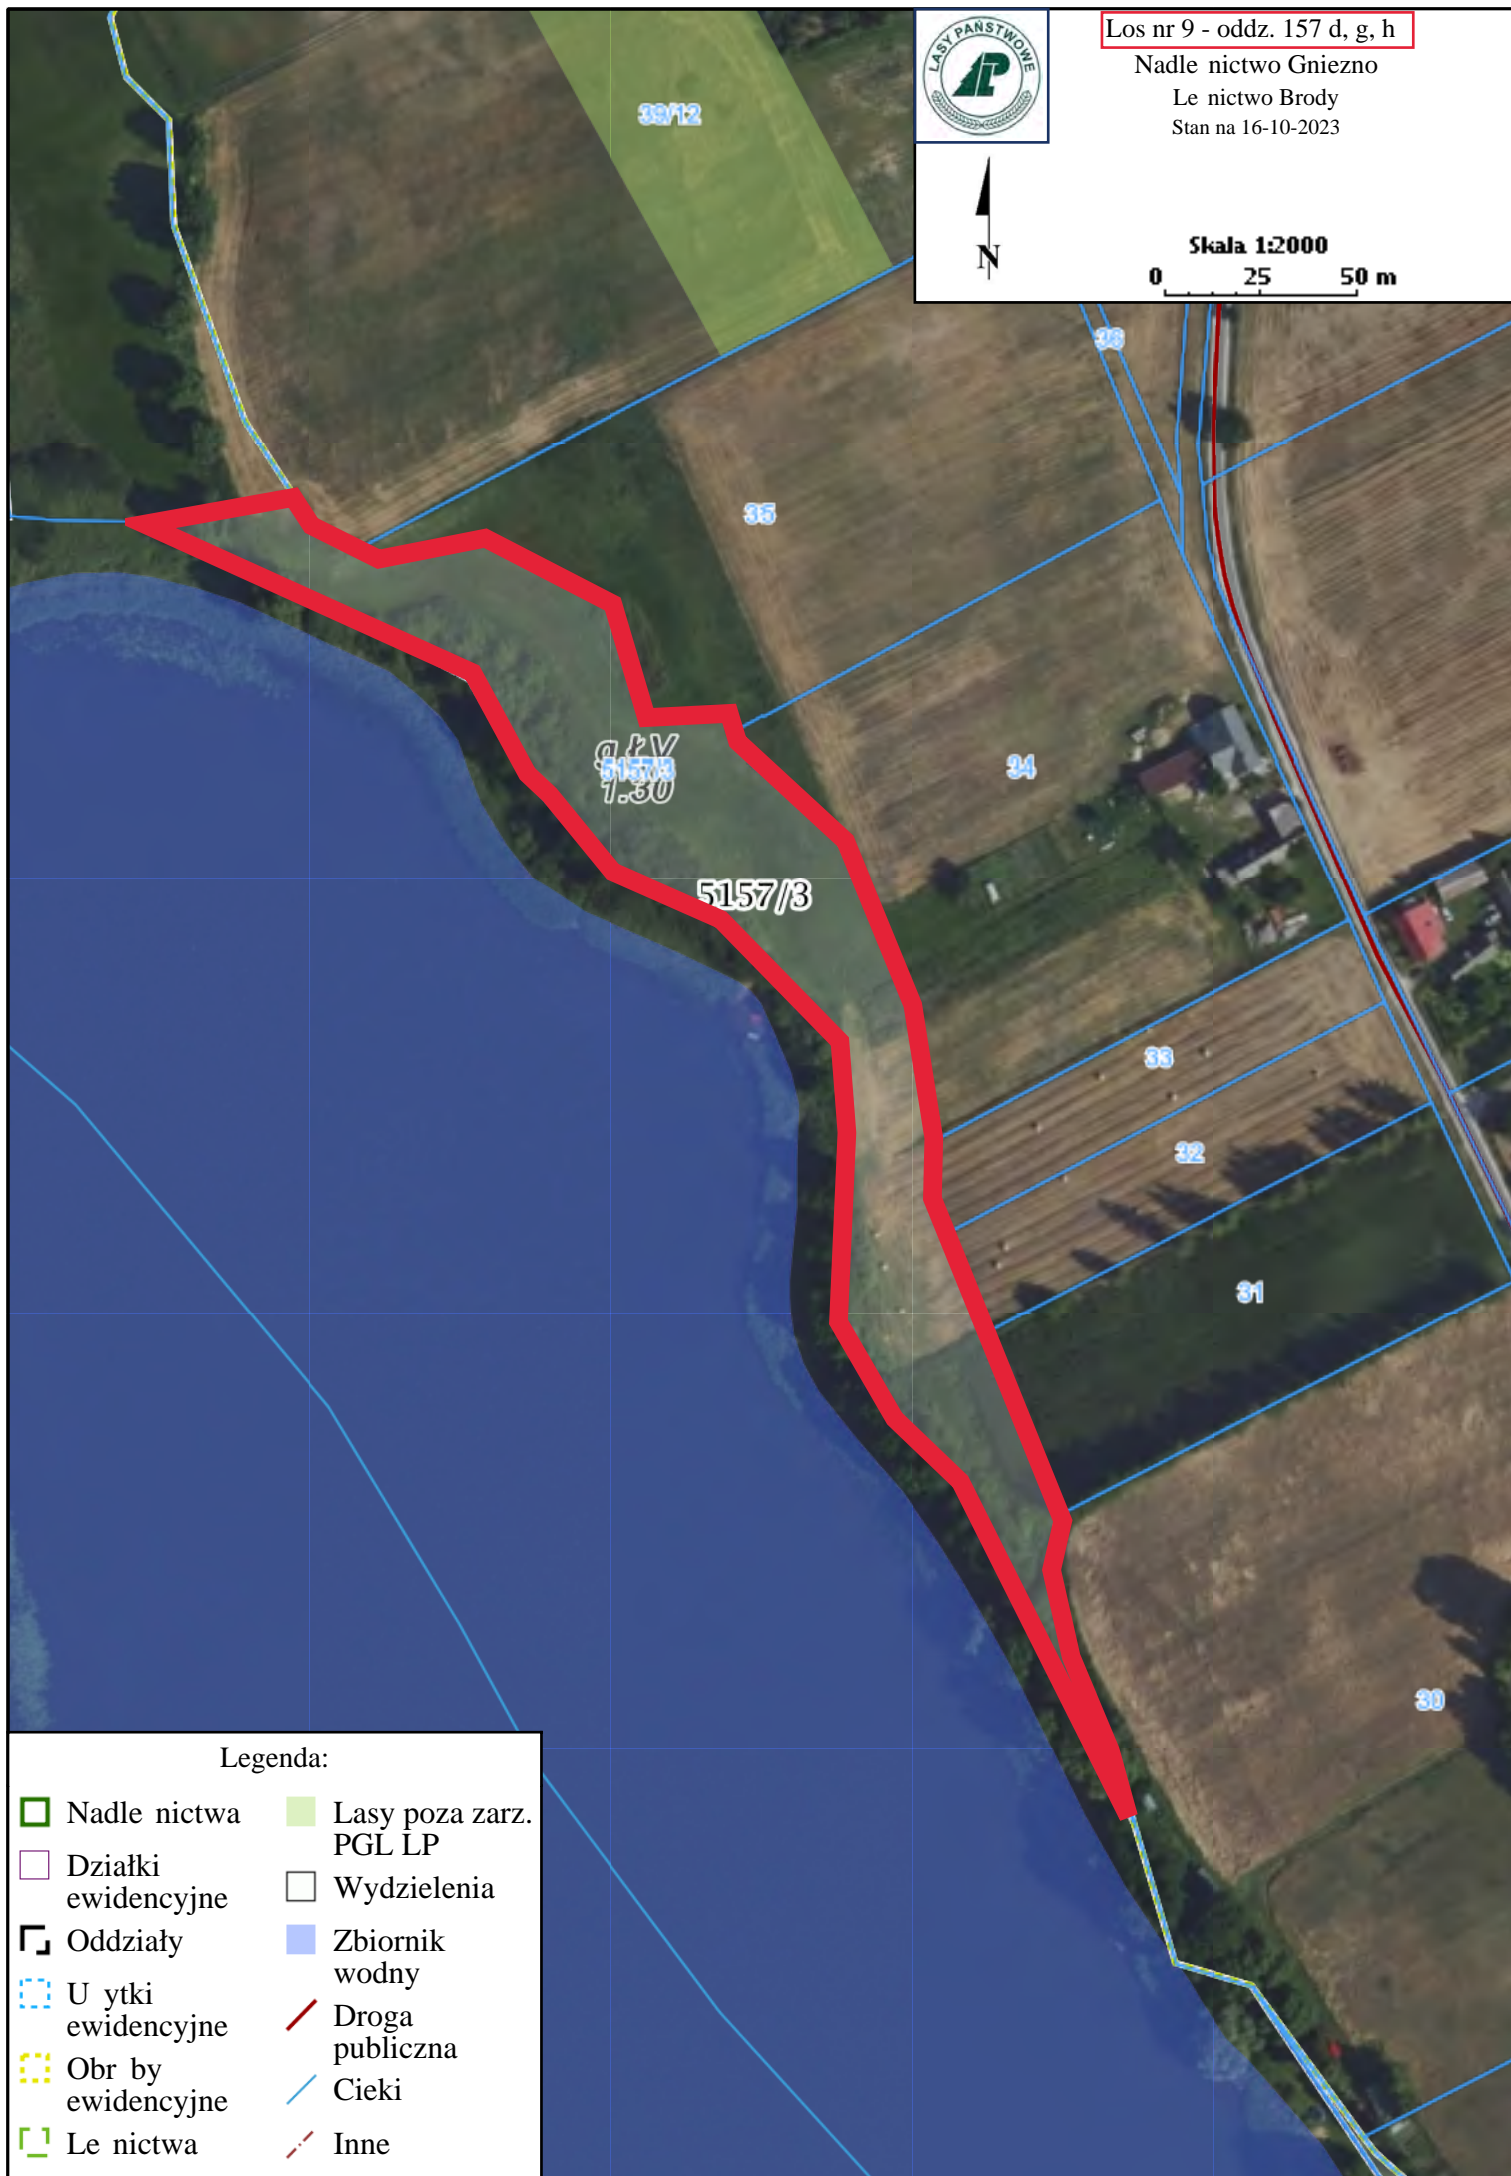

Los nr 9 - oddz. 157 d, g, h

Nadle nictwo Gniezno

Le nictwo Brody

Stan na 16-10-2023

Skala 1:2000

0 25 50 m

Legenda:

- | | |
|---------------------|------------------------|
| Nadle nictwa | Lasy poza zarz. PGL LP |
| Działki ewidencyjne | Wydzielenia |
| Oddziały | Zbiornik wodny |
| U ytki ewidencyjne | Droga publiczna |
| Obr by ewidencyjne | Cieki |
| Le nictwa | Inne |