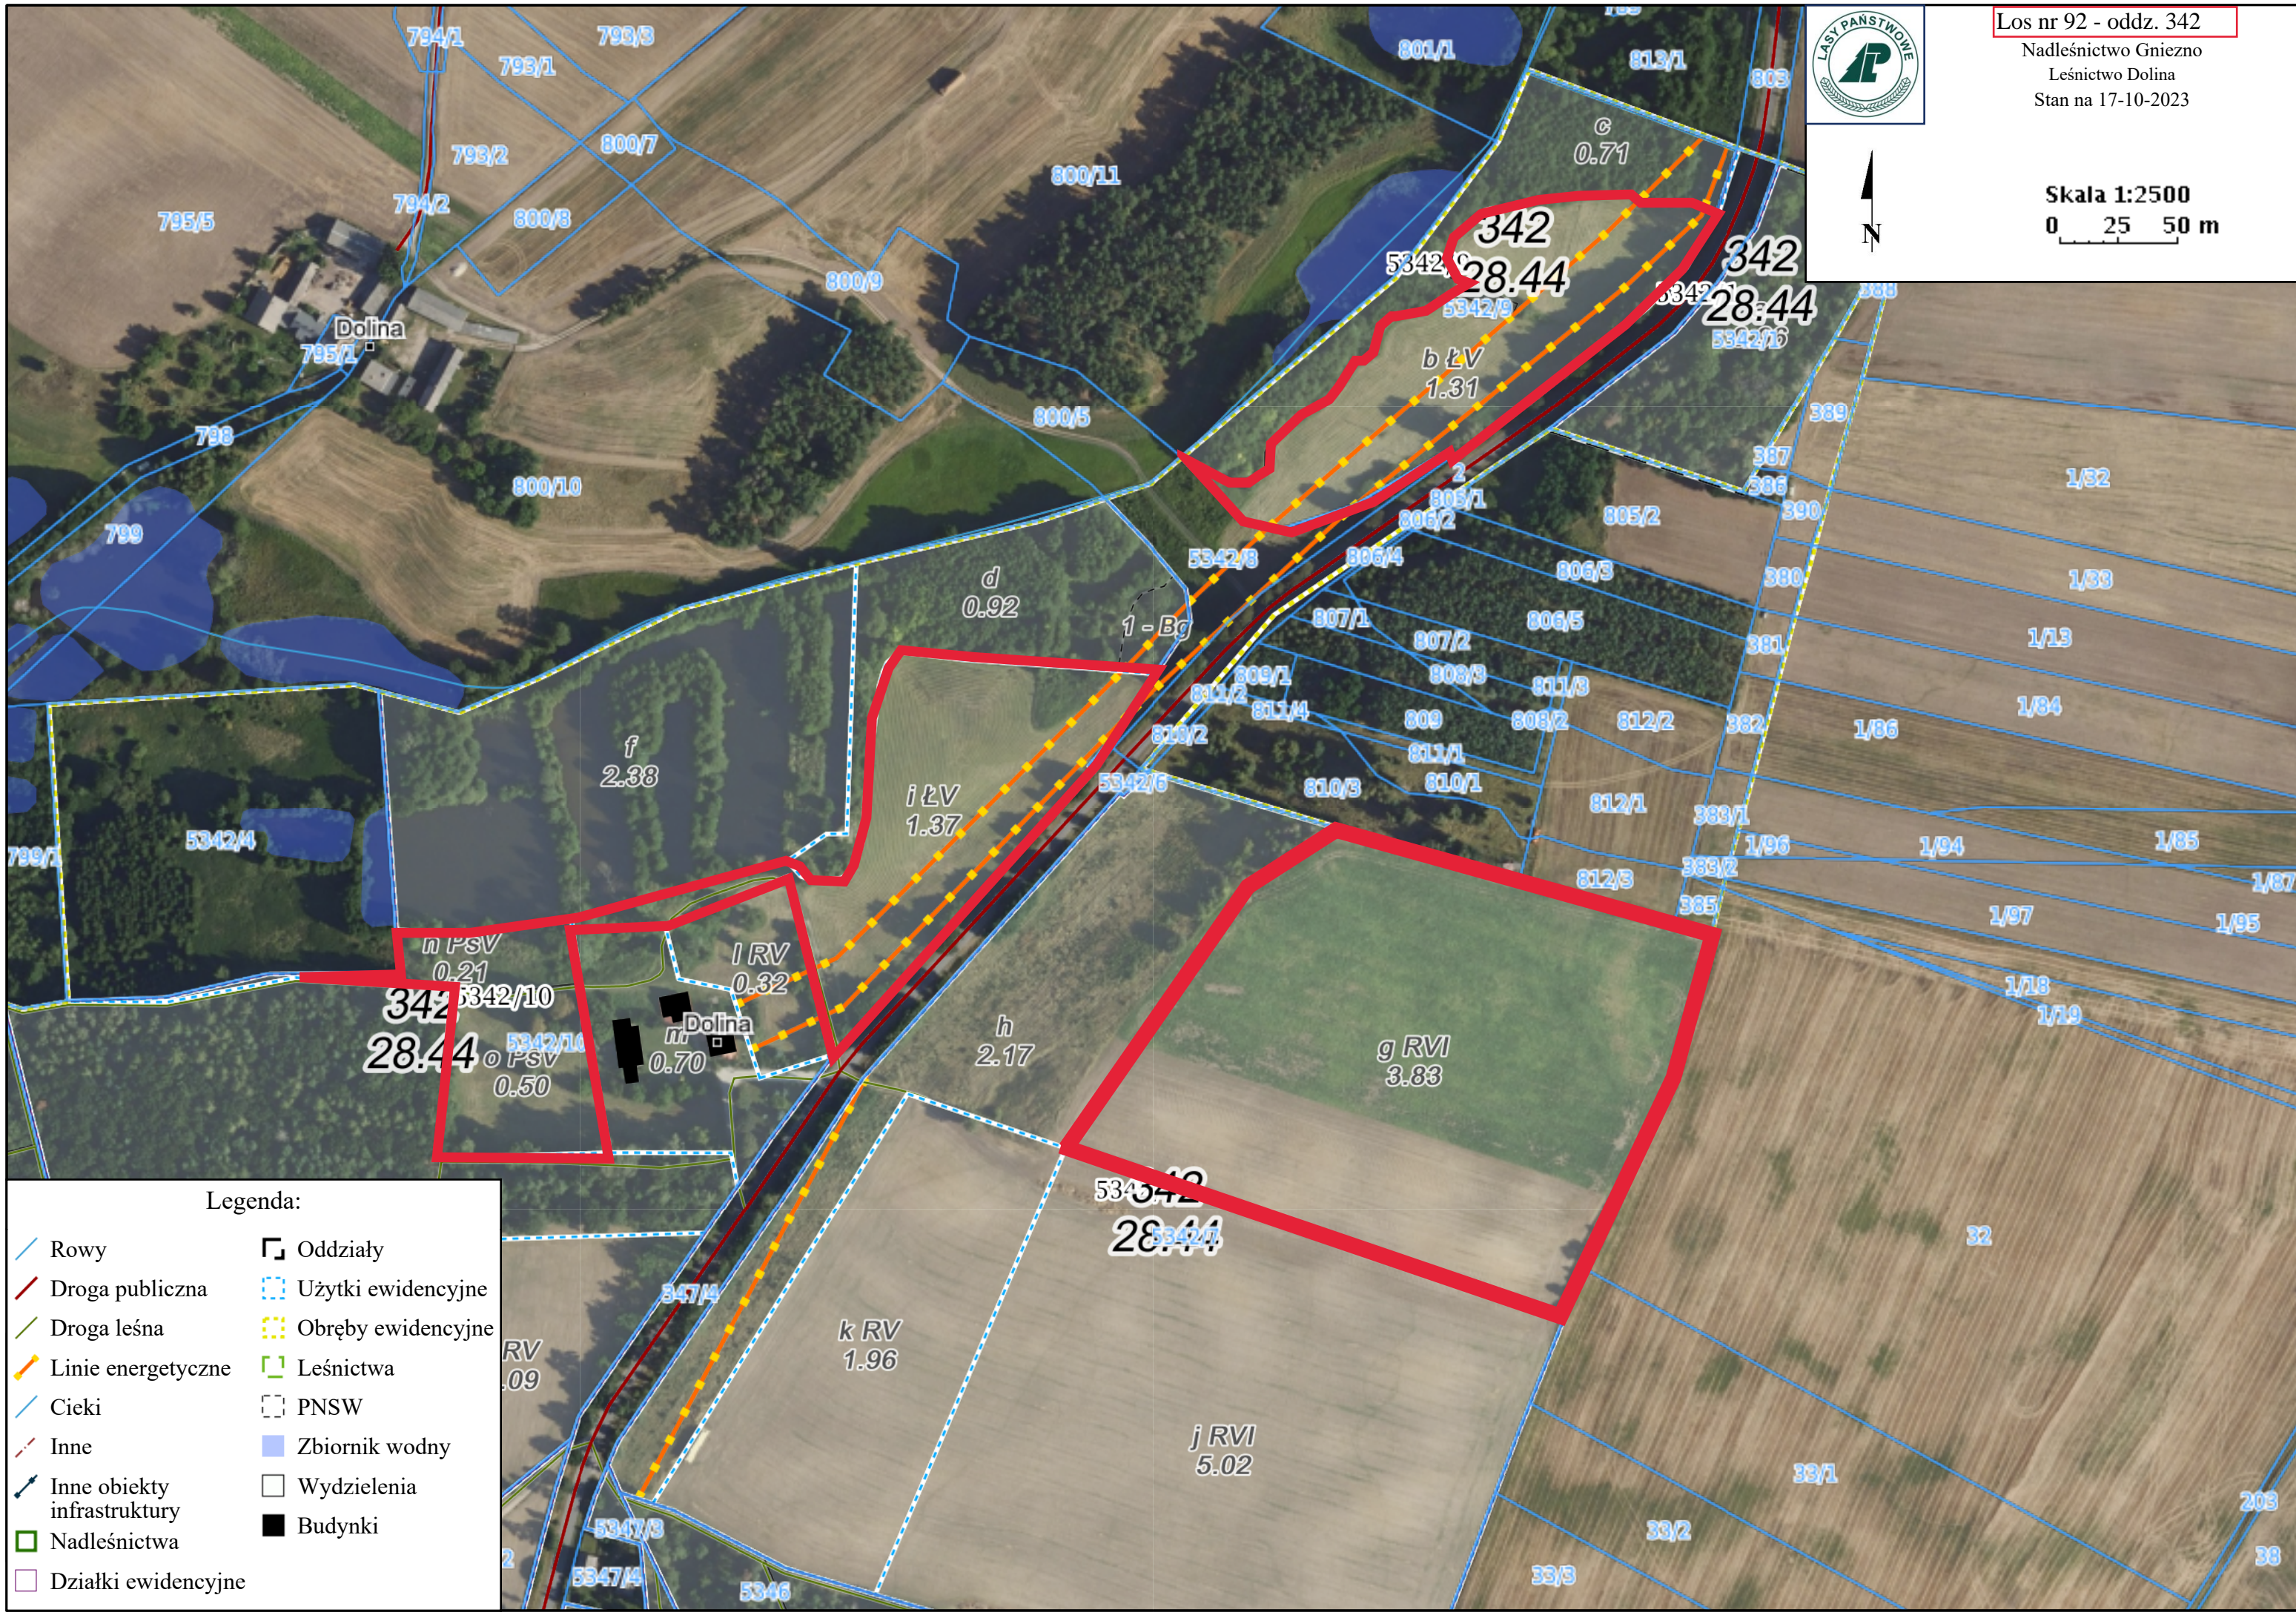

Los nr 92 - oddz. 342

Nadleśnictwo Gniezno

Leśnictwo Dolina

Stan na 17-10-2023

Skala 1:2500

0 25 50 m

Legenda:

- |                             |                    |
|-----------------------------|--------------------|
| Rowy                        | Oddziały           |
| Droga publiczna             | Użytki ewidencyjne |
| Droga leśna                 | Obręby ewidencyjne |
| Linie energetyczne          | Leśnictwa          |
| Cieki                       | PNSW               |
| Inne                        | Zbiornik wodny     |
| Inne obiekty infrastruktury | Wydzielenia        |
| Nadleśnictwa                | Budynki            |
| Działki ewidencyjne         |                    |

Los nr 93 - oddz.  
342, 347  
Nadleśnictwo Gniezno  
Leśnictwo Dolina  
Stan na 17-10-2023

Skala 1:1500  
0 10 20 m

Legenda:

- |                     |                             |
|---------------------|-----------------------------|
| Nadleśnictwa        | PNSW                        |
| Działki ewidencyjne | Droga publiczna             |
| Oddziały            | Droga leśna                 |
| Użytki ewidencyjne  | Linie energetyczne          |
| Obręby ewidencyjne  | Inne                        |
| Leśnictwa           | Inne obiekty infrastruktury |

Los nr 94 - oddz. 374A

Nadleśnictwo Gniezno

Leśnictwo Dolina

Stan na 17-10-2023

Skala 1:1600  
0 10 20 m

h  
5.10

0.98

374/11