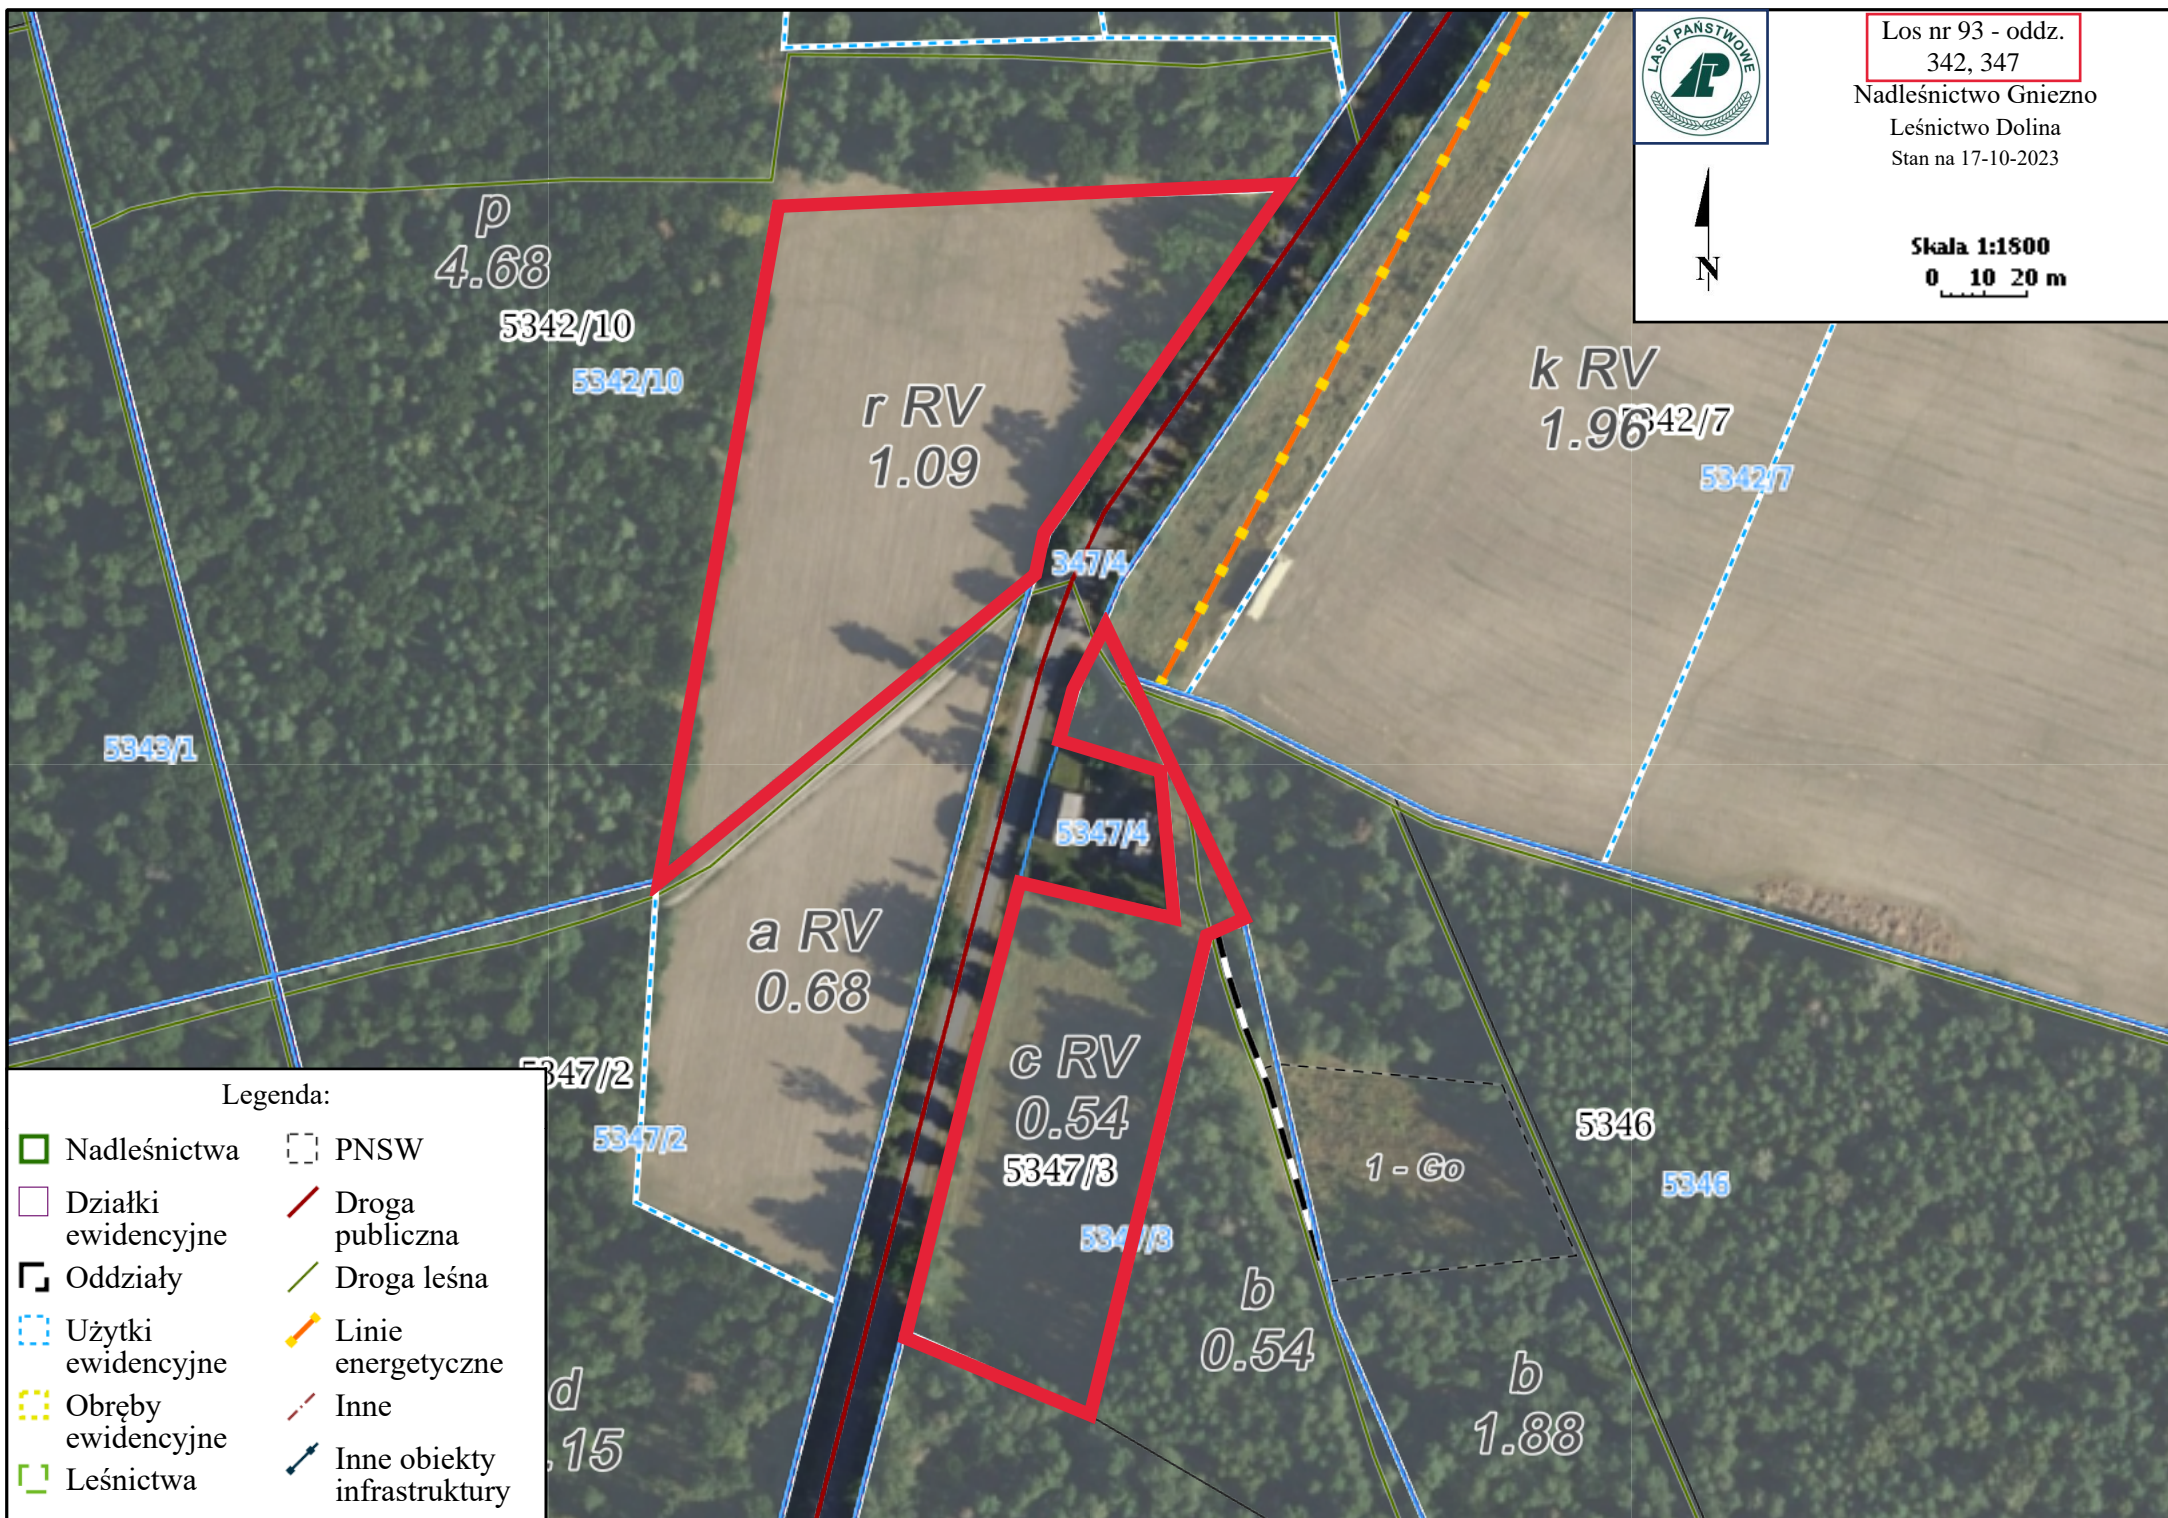

Los nr 92 - oddz. 342

Nadleśnictwo Gniezno

Leśnictwo Dolina

Stan na 17-10-2023

Skala 1:2500

0 25 50 m

Legenda:

- |                             |                    |
|-----------------------------|--------------------|
| Rowy                        | Oddziały           |
| Droga publiczna             | Użytki ewidencyjne |
| Droga leśna                 | Obręby ewidencyjne |
| Linie energetyczne          | Leśnictwa          |
| Cieki                       | PNSW               |
| Inne                        | Zbiornik wodny     |
| Inne obiekty infrastruktury | Wydzielenia        |
| Nadleśnictwa                | Budynki            |
| Działki ewidencyjne         |                    |

Los nr 93 - oddz.  
342, 347  
Nadleśnictwo Gniezno  
Leśnictwo Dolina  
Stan na 17-10-2023

Skala 1:1500  
0 10 20 m

Legenda:

- |                     |                             |
|---------------------|-----------------------------|
| Nadleśnictwa        | PNSW                        |
| Działki ewidencyjne | Droga publiczna             |
| Oddziały            | Droga leśna                 |
| Użytki ewidencyjne  | Linie energetyczne          |
| Obręby ewidencyjne  | Inne                        |
| Leśnictwa           | Inne obiekty infrastruktury |

Los nr 94 - oddz. 374A

Nadleśnictwo Gniezno

Leśnictwo Dolina

Stan na 17-10-2023

Skala 1:1600  
0 10 20 m

h  
5.10

0.98

374/11