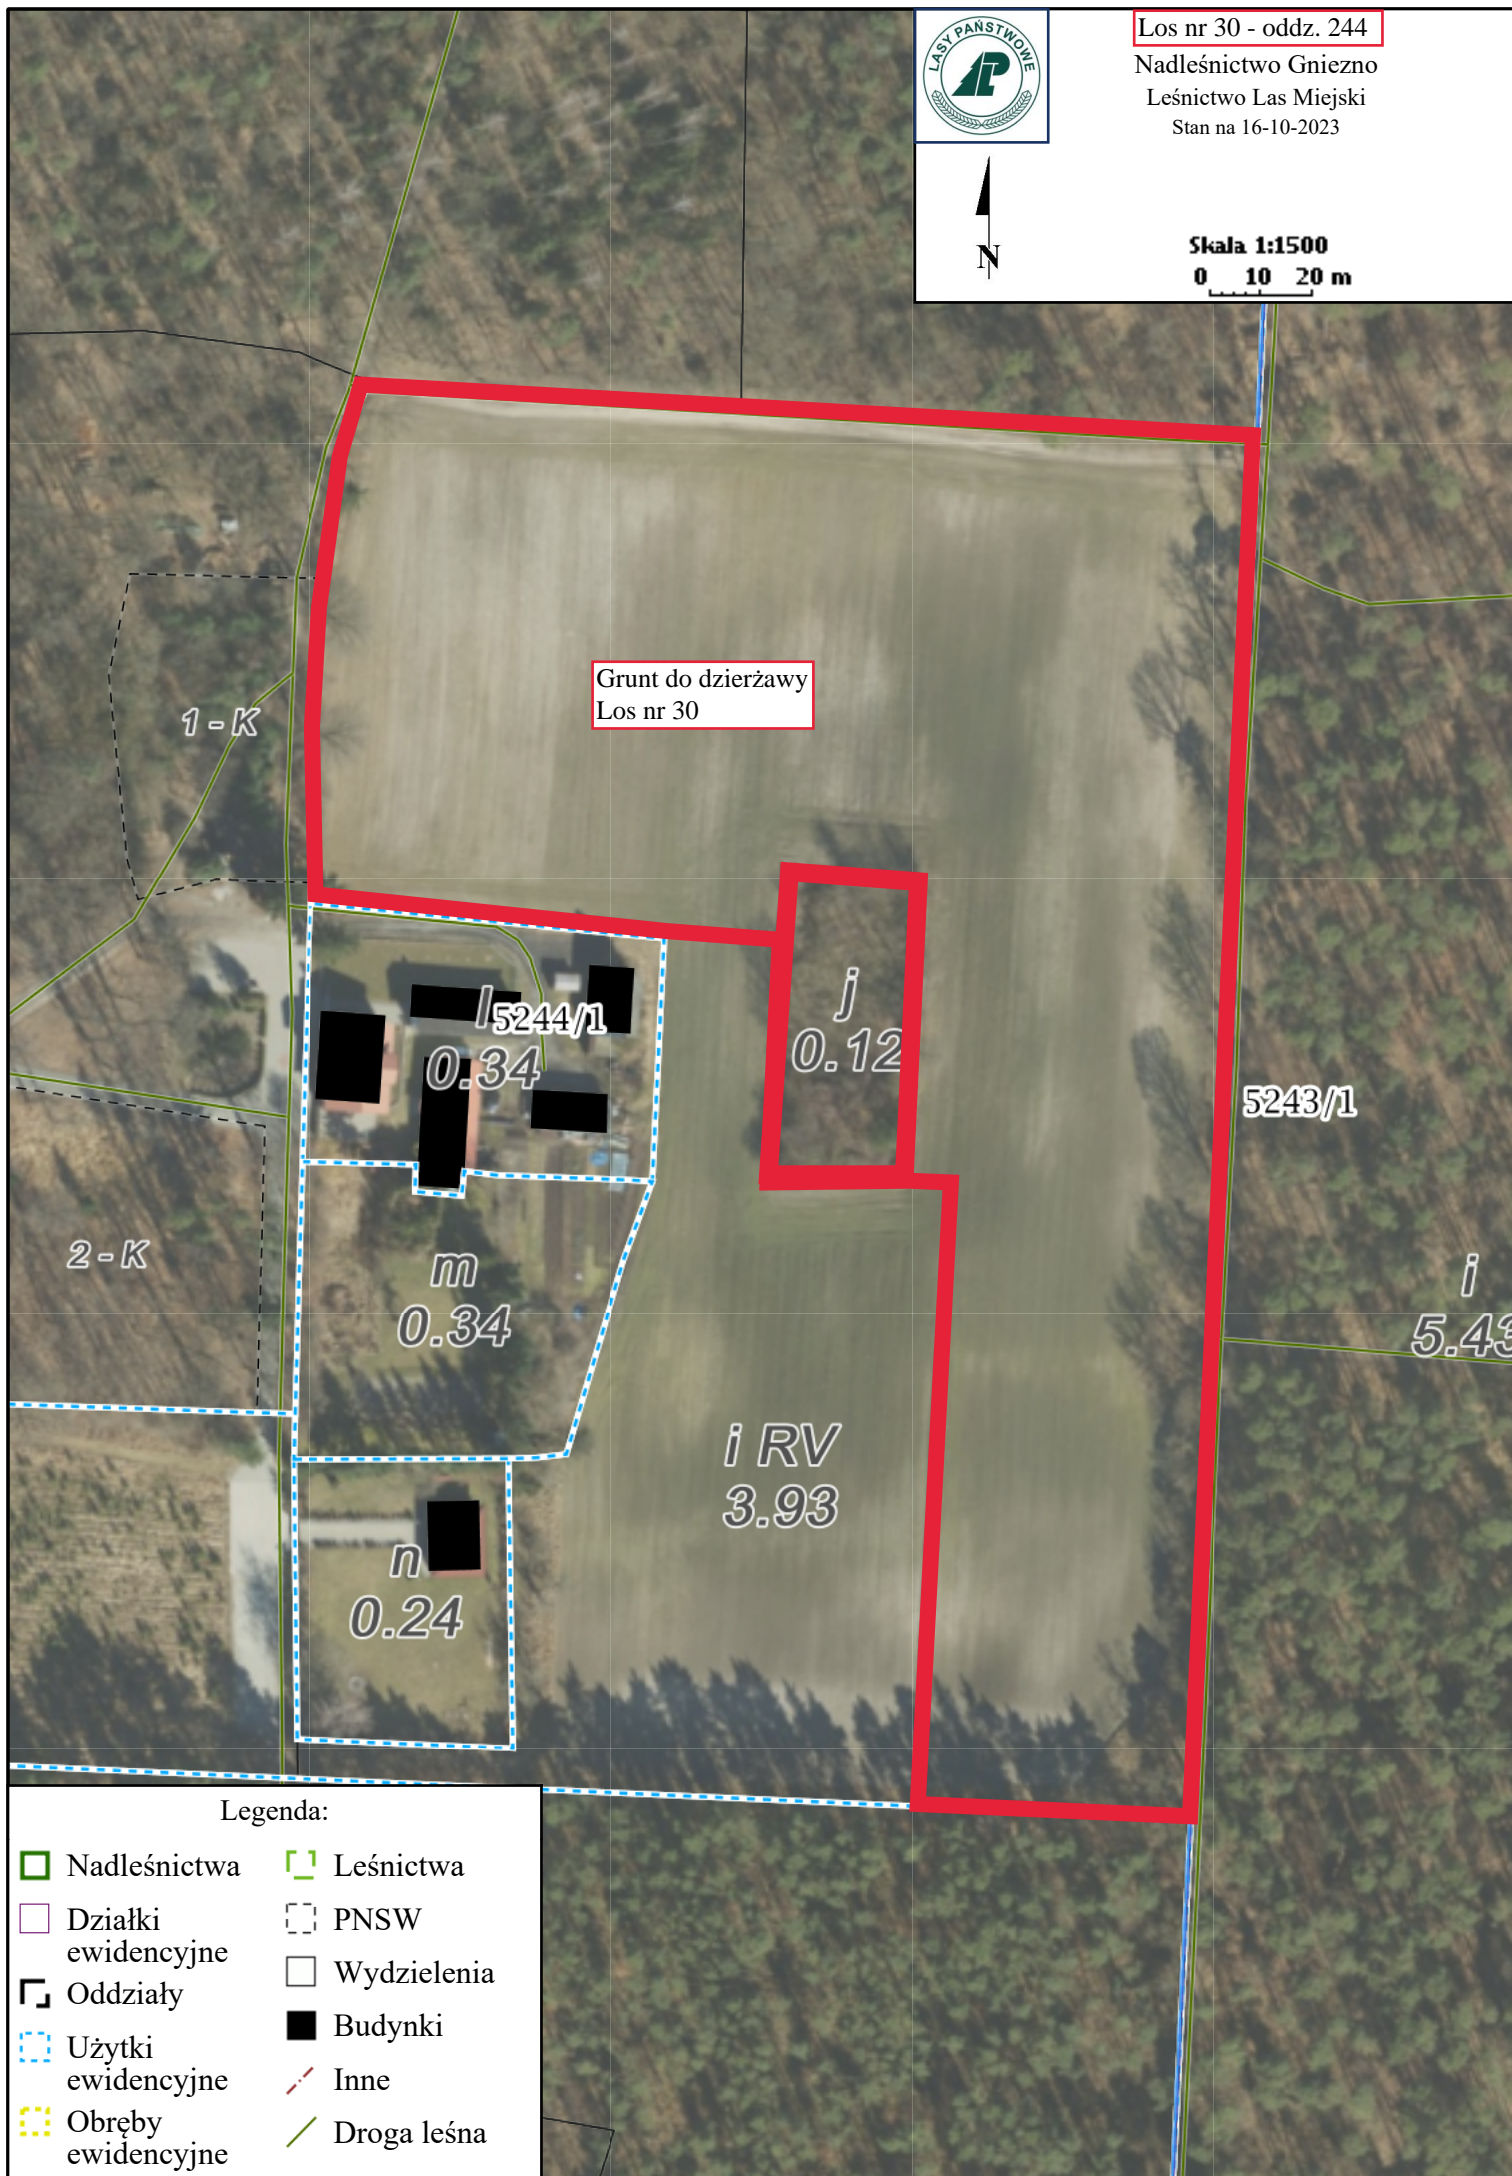

Los nr 30 - oddz. 244

Nadleśnictwo Gniezno

Leśnictwo Las Miejski

Stan na 16-10-2023

Skala 1:1500

0 10 20 m

Legenda:

- | | |
|---------------------|-------------|
| Nadleśnictwa | Leśnictwa |
| Działki ewidencyjne | PNSW |
| Oddziały | Wydzielenia |
| Użytki ewidencyjne | Budynki |
| Obręby ewidencyjne | Inne |
| | Droga leśna |

Los nr 31 - oddz. 256

Nadleśnictwo Gniezno

Leśnictwo Las Miejski

Stan na 16-10-2023

Skala 1:2000

0 25 50 m

Legenda:

- | | |
|---------------------|-----------------------------|
| Nadleśnictwa | PNSW |
| Działki ewidencyjne | Droga publiczna |
| Oddziały | Linie energetyczne |
| Użytki ewidencyjne | Inne |
| Obręby ewidencyjne | Inne obiekty infrastruktury |
| Leśnictwa | Wydzielenia |

118

Los nr 32 - oddz. 261
Nadleśnictwo Gniezno
Leśnictwo Las Miejski
Stan na 16-10-2023

Skala 1:1500
0 10 20 m

Legenda:

- Nadleśnictwa
- Działki ewidencyjne
- Oddziały
- Użytki ewidencyjne
- Obreby ewidencyjne
- Leśnictwa
- PNSW
- Droga publiczna
- Linie podziału powierzchniowego
- Cieki
- Inne
- Inne obiekty infrastruktury
- Lasy poza zarz. PGL LP

265
28.20

Los nr 33 - oddz. 262
Nadleśnictwo Gniezno
Leśnictwo Las Miejski
Stan na 16-10-2023

Skala 1:1000
0 5 10 m

Legenda:

- | | |
|---------------------|-------------|
| Nadleśnictwa | Leśnictwa |
| Działki ewidencyjne | PNSW |
| Oddziały | Ścieżka |
| Użytki ewidencyjne | Inne |
| Obręby ewidencyjne | Wydzielenia |