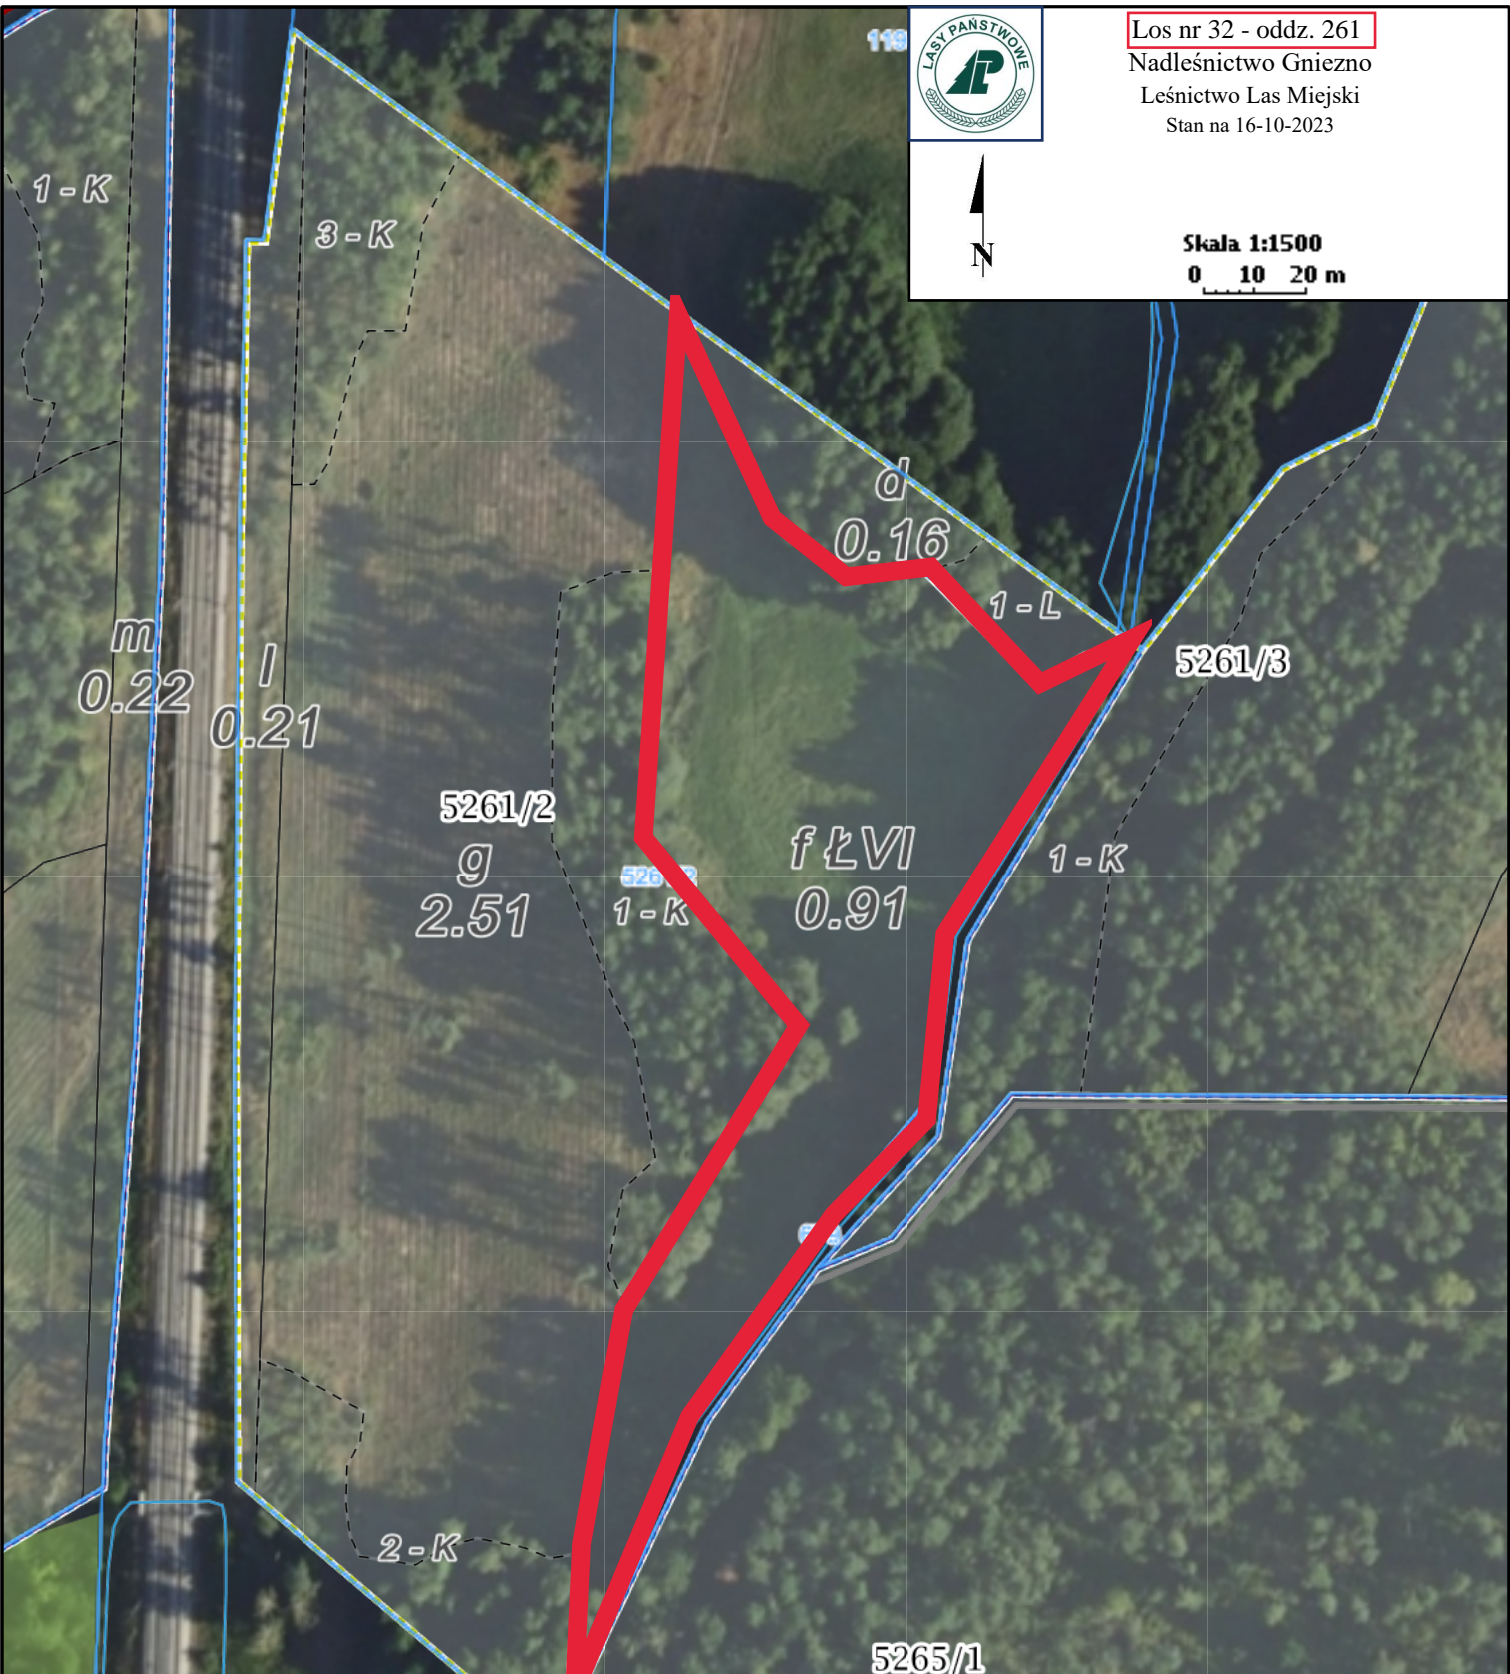

Los nr 30 - oddz. 244

Nadleśnictwo Gniezno

Leśnictwo Las Miejski

Stan na 16-10-2023

Skala 1:1500

0 10 20 m

Legenda:

- | | |
|---------------------|-------------|
| Nadleśnictwa | Leśnictwa |
| Działki ewidencyjne | PNSW |
| Oddziały | Wydzielenia |
| Użytki ewidencyjne | Budynki |
| Obręby ewidencyjne | Inne |
| | Droga leśna |

Los nr 31 - oddz. 256

Nadleśnictwo Gniezno

Leśnictwo Las Miejski

Stan na 16-10-2023

Skala 1:2000

0 25 50 m

Legenda:

- | | |
|---------------------|-----------------------------|
| Nadleśnictwa | PNSW |
| Działki ewidencyjne | Droga publiczna |
| Oddziały | Linie energetyczne |
| Użytki ewidencyjne | Inne |
| Obręby ewidencyjne | Inne obiekty infrastruktury |
| Leśnictwa | Wydzielenia |

118

Los nr 32 - oddz. 261
Nadleśnictwo Gniezno
Leśnictwo Las Miejski
Stan na 16-10-2023

Skala 1:1500
0 10 20 m

Legenda:

- Nadleśnictwa
- Działki ewidencyjne
- Oddziały
- Użytki ewidencyjne
- Obreby ewidencyjne
- Leśnictwa
- PNSW
- Droga publiczna
- Linie podziału powierzchniowego
- Cieki
- Inne
- Inne obiekty infrastruktury
- Lasy poza zarz. PGL LP

265
28.20

Los nr 33 - oddz. 262
Nadleśnictwo Gniezno
Leśnictwo Las Miejski
Stan na 16-10-2023

Skala 1:1000
0 5 10 m

Legenda:

- | | |
|---------------------|-------------|
| Nadleśnictwa | Leśnictwa |
| Działki ewidencyjne | PNSW |
| Oddziały | Ścieżka |
| Użytki ewidencyjne | Inne |
| Obręby ewidencyjne | Wydzielenia |