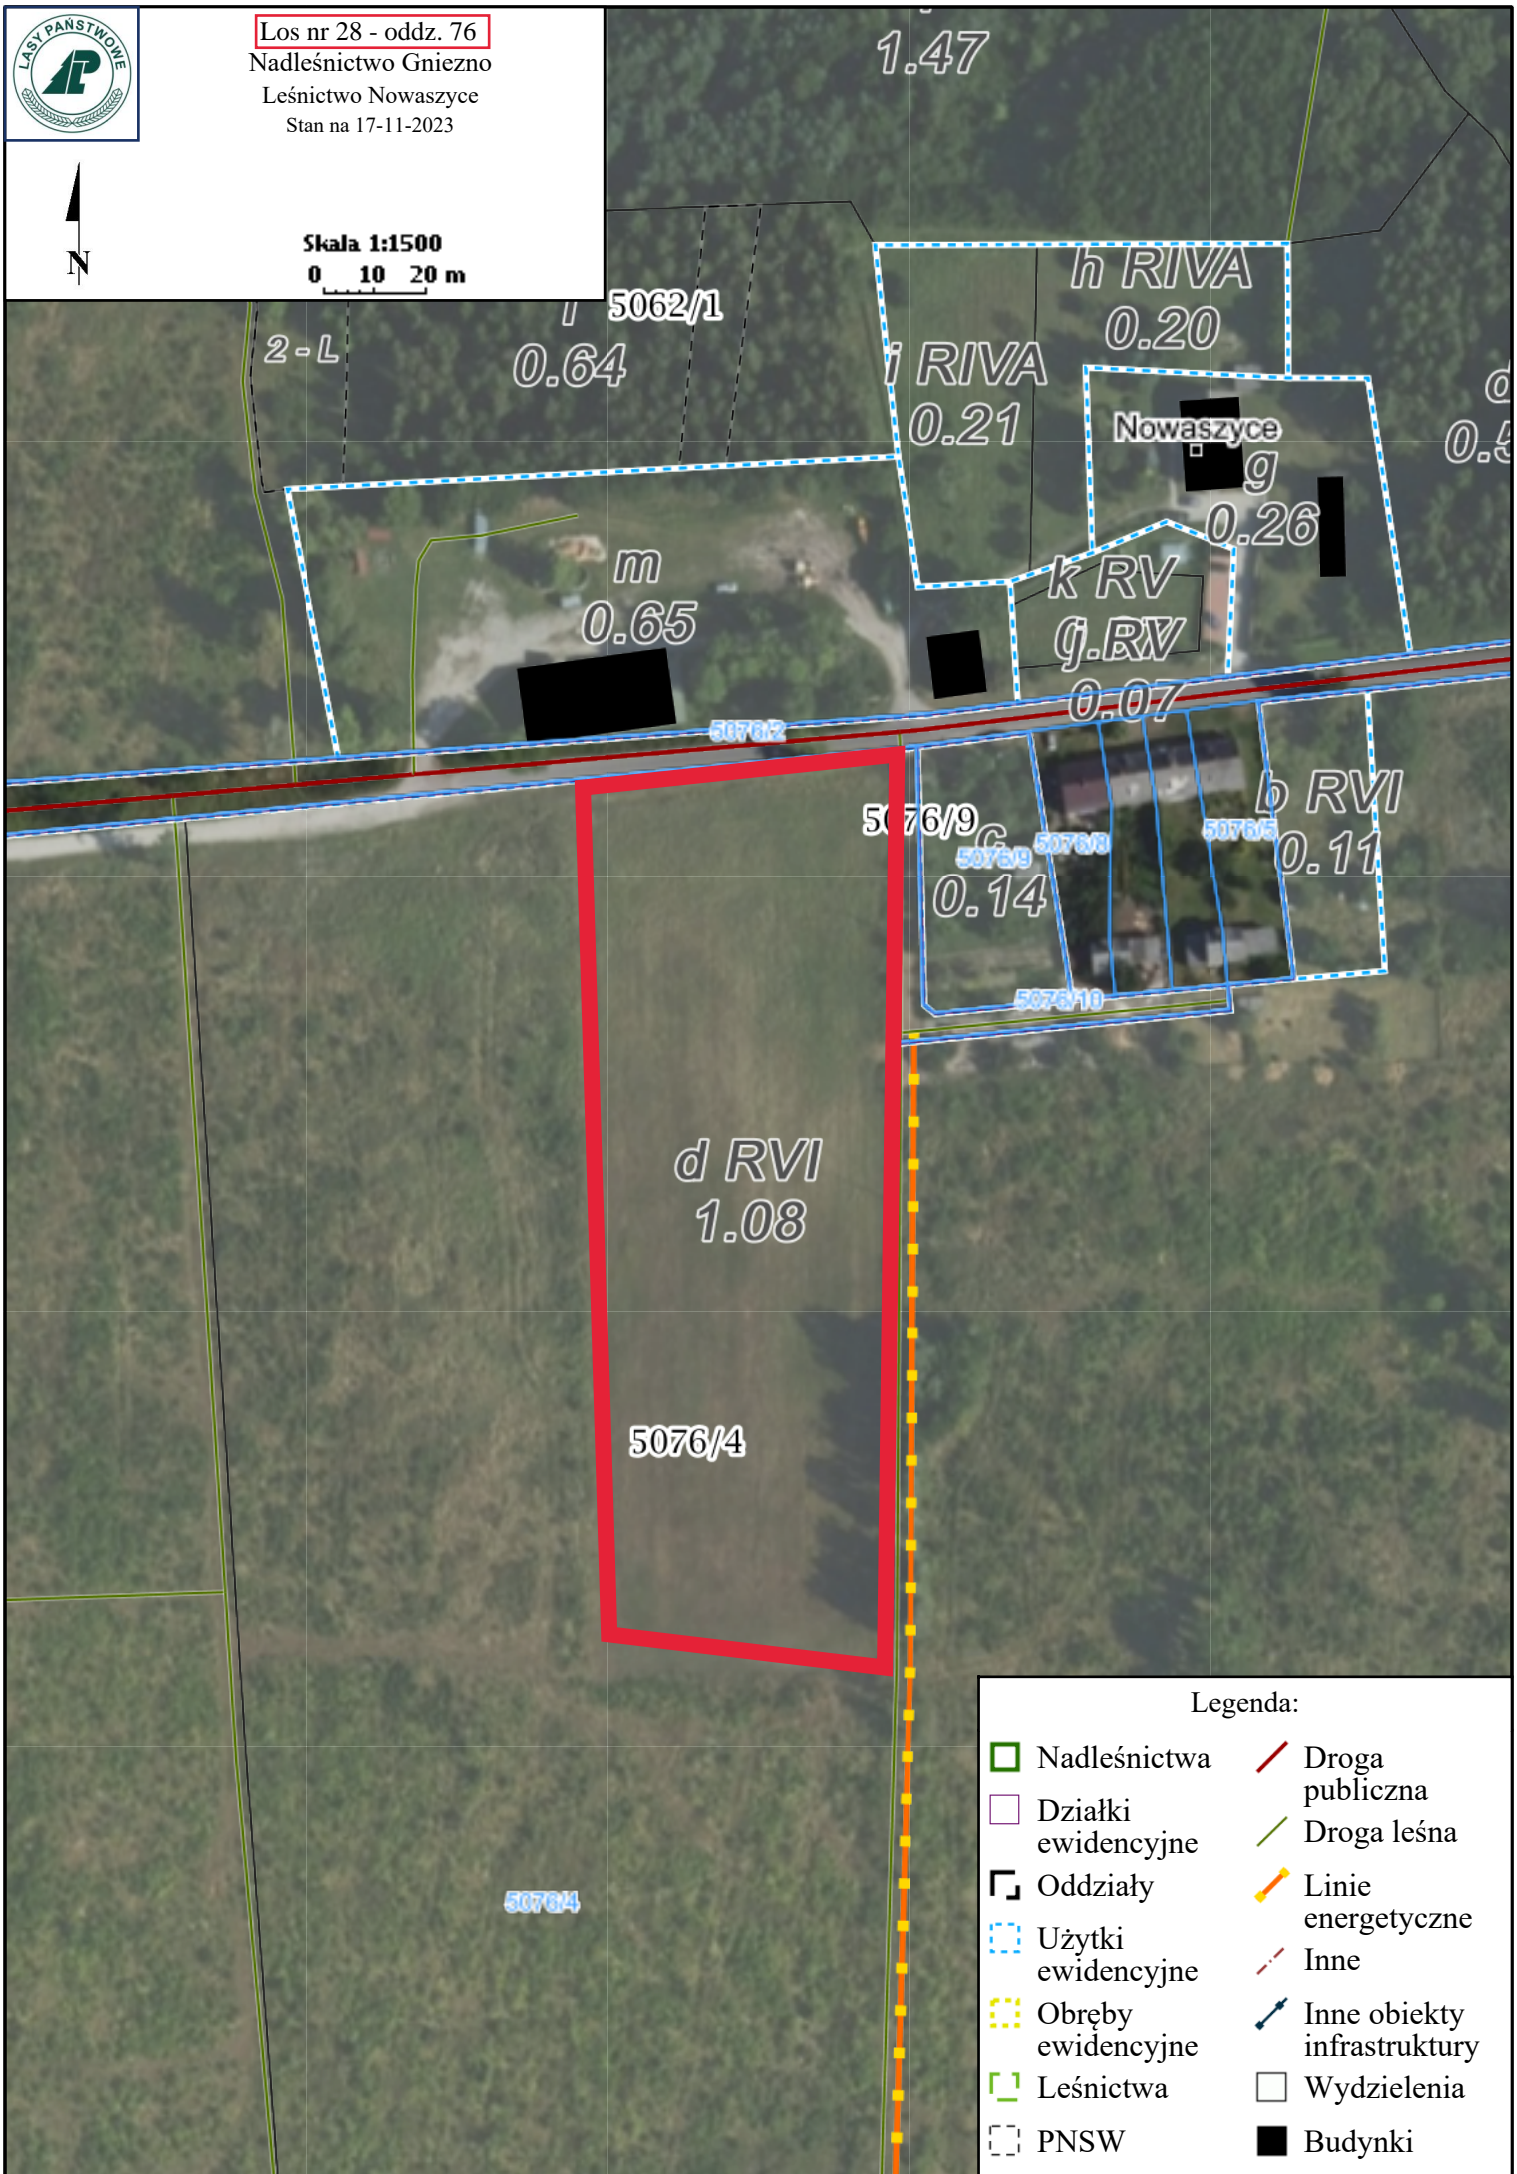

Los nr 26 - oddz. 183  
Nadleśnictwo Gniezno  
Leśnictwo Nowaszyce  
Stan na 16-10-2023

Skala 1:2000  
0 25 50 m

Legenda:

- |                     |                        |
|---------------------|------------------------|
| Nadleśnictwa        | Rowy                   |
| Działki ewidencyjne | Droga publiczna        |
| Oddziały            | Ścieżka                |
| Użytki ewidencyjne  | Droga leśna            |
| Obręby ewidencyjne  | Cieki                  |
| Przepust            | Inne                   |
| Leśnictwa           | Lasy poza zarz. PGL LP |
| PNSW                | Wydzielenia            |

4.76

Los nr 27 - oddz. 189  
Nadleśnictwo Gniezno  
Leśnictwo Nowaszyce  
Stan na 16-10-2023

Skala 1:1300  
0 10 20 m

5189/1

3 - Rm

5189/2 t RVI  
2.12

0 04

2 - K

38

Legenda:

- |                     |                             |
|---------------------|-----------------------------|
| Nadleśnictwa        | Rowy                        |
| Działki ewidencyjne | Droga leśna                 |
| Oddziały            | Linie energetyczne          |
| Użytki ewidencyjne  | Cieki                       |
| Obreby ewidencyjne  | Inne                        |
| Leśnictwa           | Inne obiekty infrastruktury |
| PNSW                | Lasy poza zarz. PGL LP      |

Los nr 28 - oddz. 76  
Nadleśnictwo Gniezno  
Leśnictwo Nowaszyce  
Stan na 17-11-2023

Skala 1:1500  
0 10 20 m

Legenda:

- |                     |                             |
|---------------------|-----------------------------|
| Nadleśnictwa        | Droga publiczna             |
| Działki ewidencyjne | Droga leśna                 |
| Oddziały            | Linie energetyczne          |
| Użytki ewidencyjne  | Inne                        |
| Obręby ewidencyjne  | Inne obiekty infrastruktury |
| Leśnictwa           | Wydzielenia                 |
| PNSW                | Budynki                     |