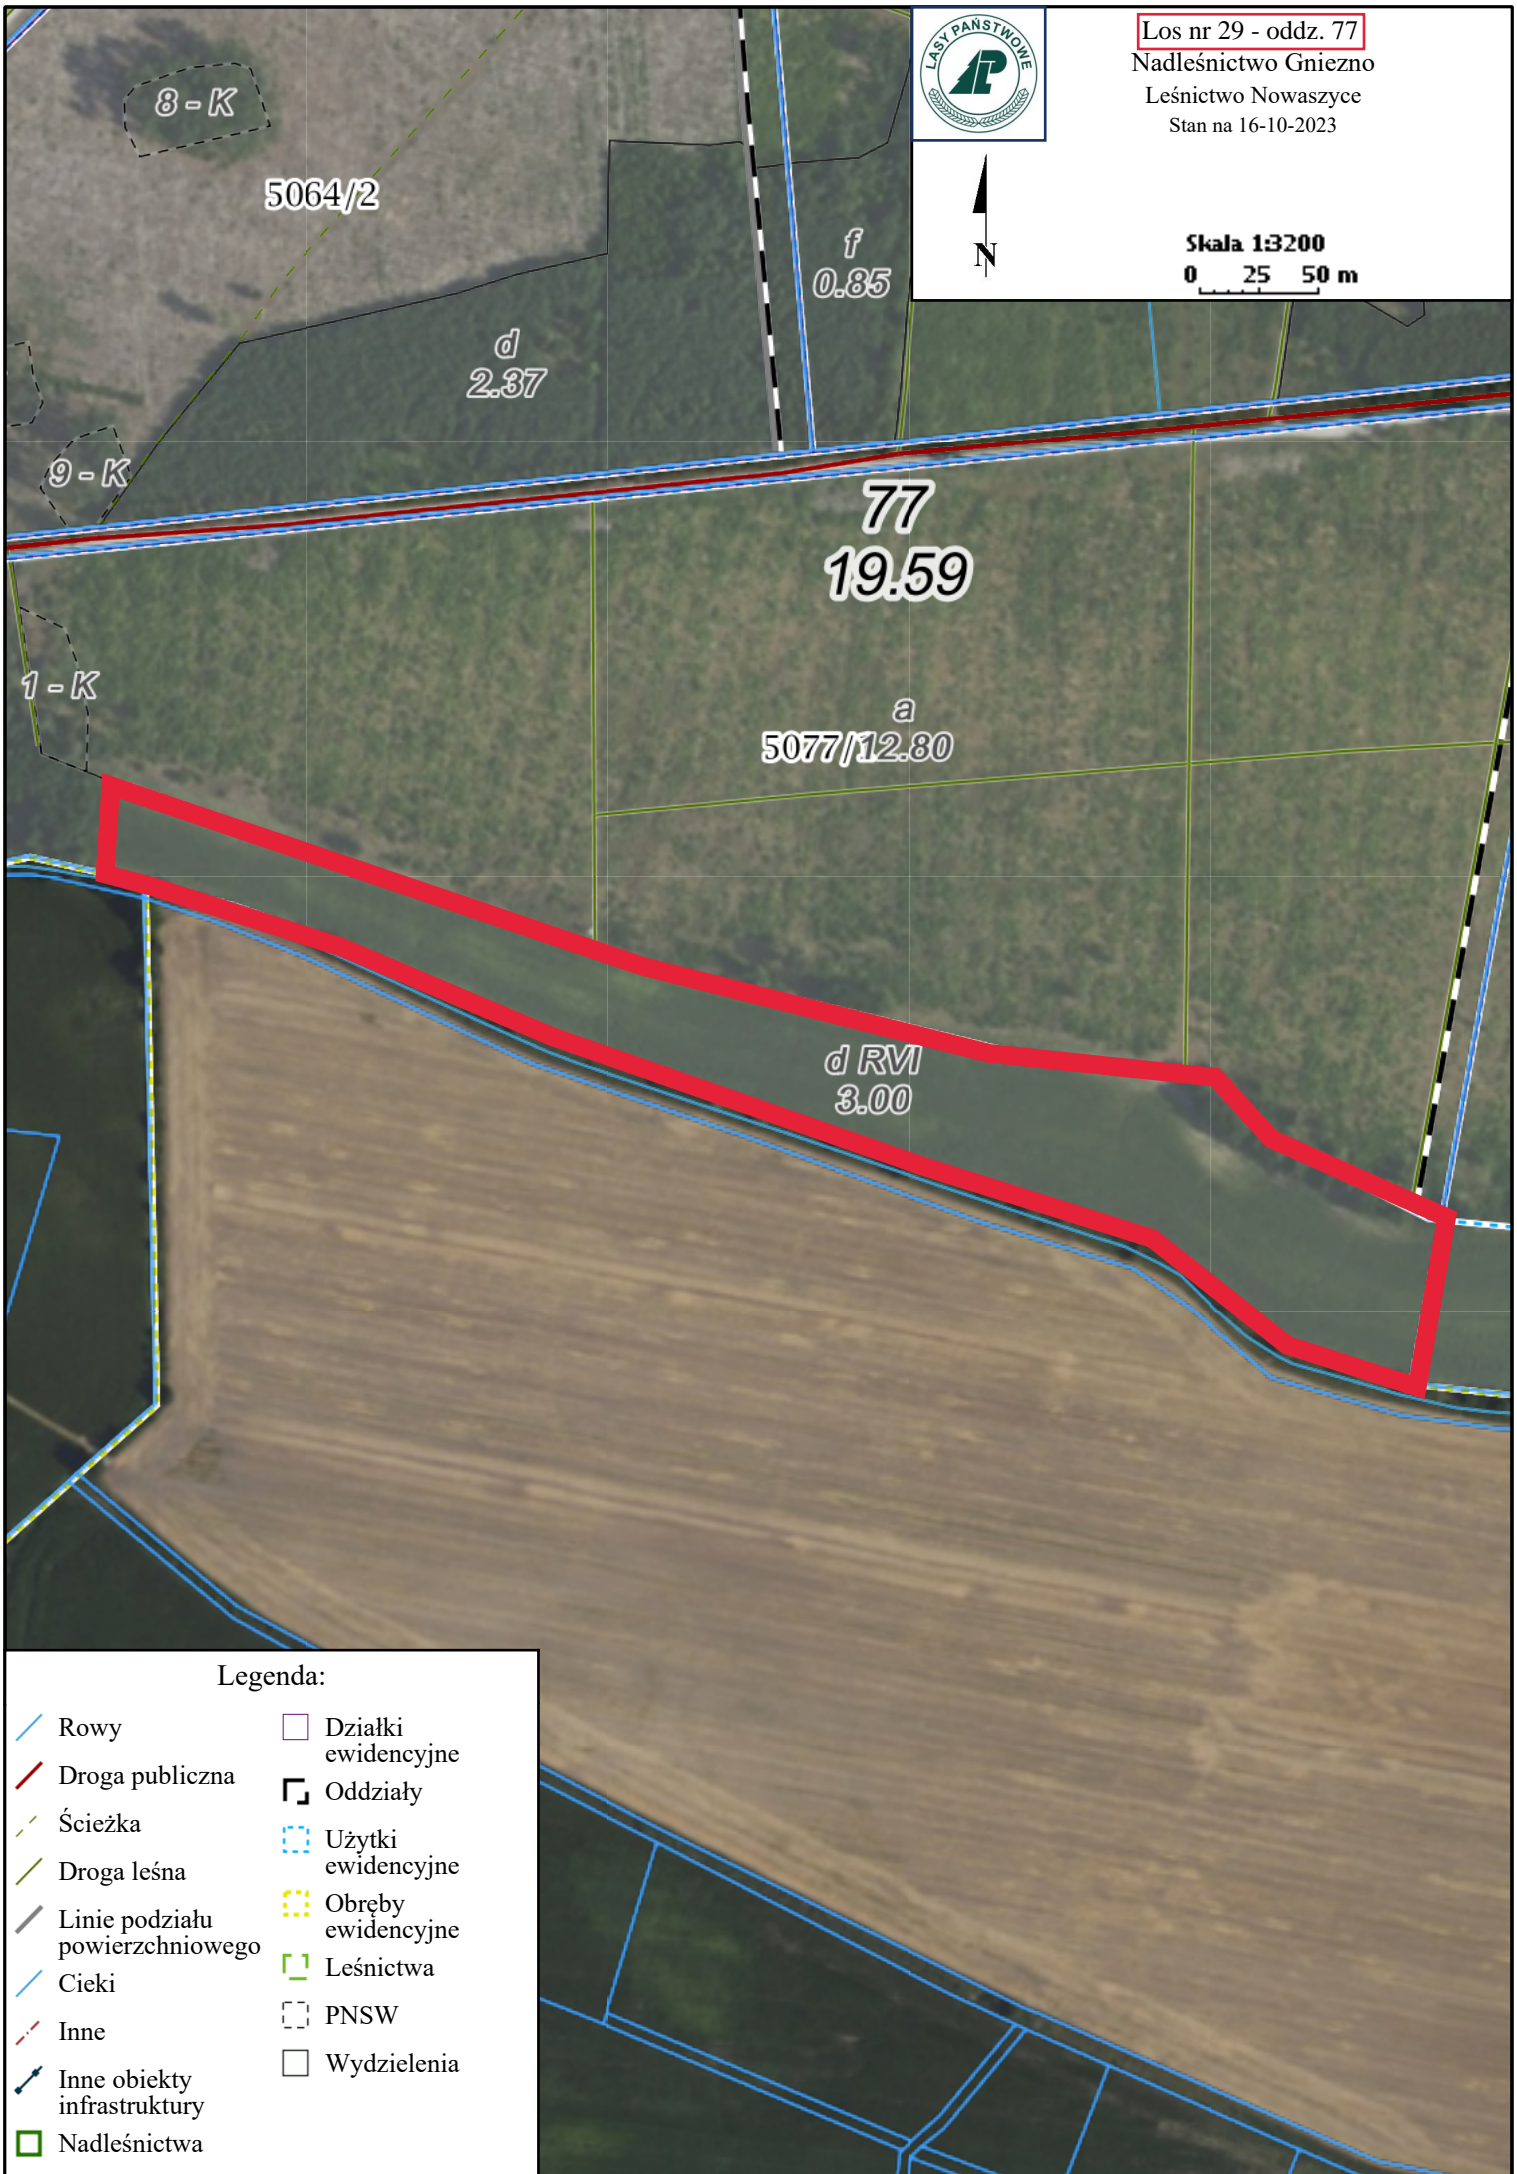

Los nr 29 - oddz. 77
Nadleśnictwo Gniezno
Leśnictwo Nowaszyce
Stan na 16-10-2023

Skala 1:3200
0 25 50 m

Legenda:

Rowy	Działki ewidencyjne
Droga publiczna	Oddziały
Ścieżka	Użytki ewidencyjne
Droga leśna	Obreby ewidencyjne
Linie podziału powierzchniowego	Leśnictwa
Cieki	PNSW
Inne	Wydzielenia
Inne obiekty infrastruktury	
Nadleśnictwa