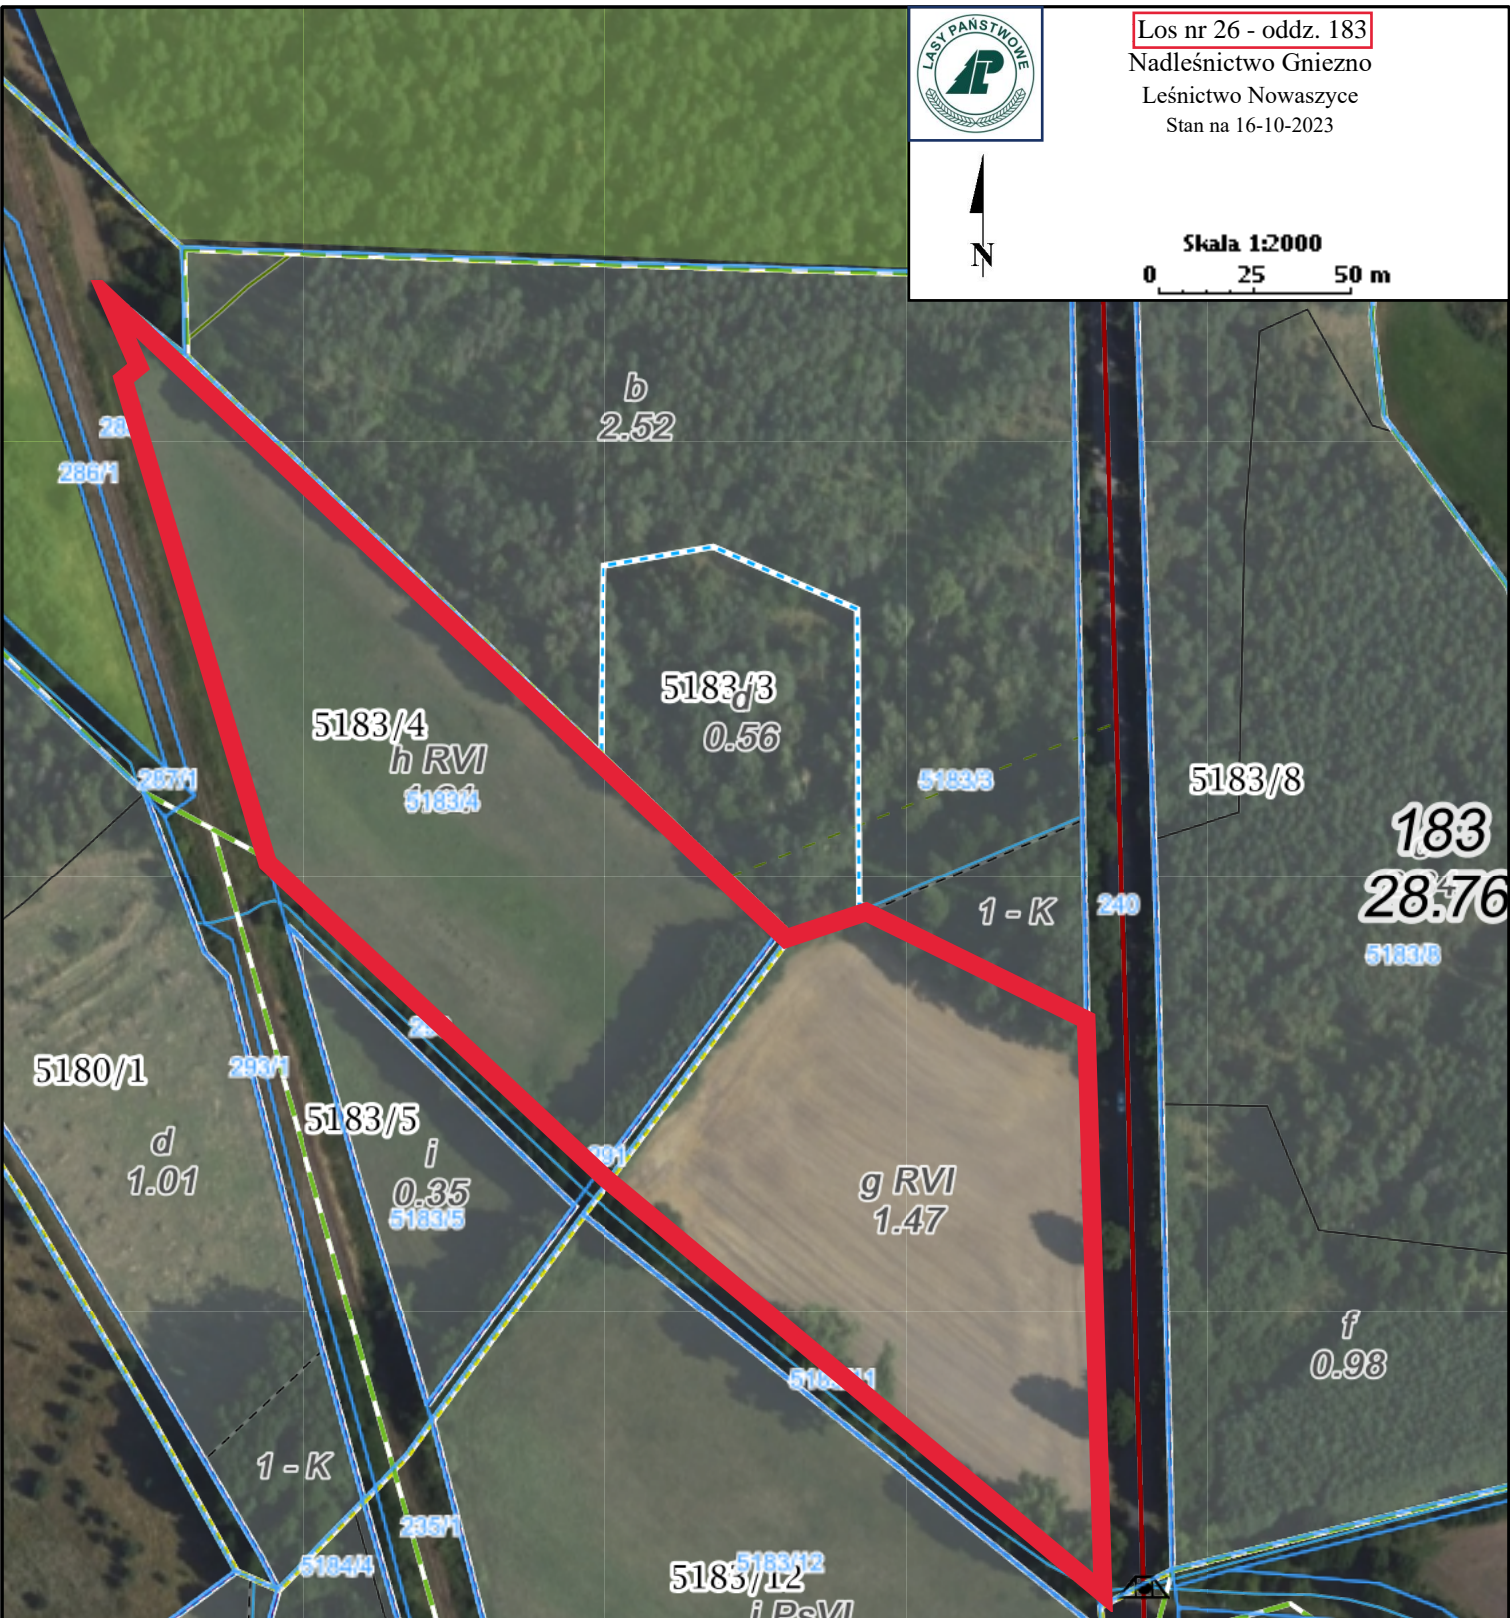

Los nr 25 - oddz. 145  
Nadleśnictwo Gniezno  
Leśnictwo Nowaszyce  
Stan na 16-10-2023

Skala 1:1000  
0 5 10 m

Legenda:

- |                     |             |
|---------------------|-------------|
| Nadleśnictwa        | Leśnictwa   |
| Działki ewidencyjne | PNSW        |
| Oddziały            | Cieki       |
| Użytki ewidencyjne  | Inne        |
| Obręby ewidencyjne  | Droga leśna |
|                     | Wydzielenia |

Los nr 26 - oddz. 183  
Nadleśnictwo Gniezno  
Leśnictwo Nowaszyce  
Stan na 16-10-2023

Skala 1:2000  
0 25 50 m

Legenda:

- |                     |                        |
|---------------------|------------------------|
| Nadleśnictwa        | Rowy                   |
| Działki ewidencyjne | Droga publiczna        |
| Oddziały            | Ścieżka                |
| Użytki ewidencyjne  | Droga leśna            |
| Obręby ewidencyjne  | Cieki                  |
| Przepust            | Inne                   |
| Leśnictwa           | Lasy poza zarz. PGL LP |
| PNSW                | Wydzielenia            |

4.76

Los nr 27 - oddz. 189  
Nadleśnictwo Gniezno  
Leśnictwo Nowaszyce  
Stan na 16-10-2023

Skala 1:1300  
0 10 20 m

5189/1

3 - Rm

5189/2 t RVI  
2.12

0 04

2 - K

Los nr 29 - oddz. 77  
Nadleśnictwo Gniezno  
Leśnictwo Nowaszyce  
Stan na 16-10-2023

Skala 1:3200  
0 25 50 m

Legenda:

- |                                 |                     |
|---------------------------------|---------------------|
| Rowy                            | Działki ewidencyjne |
| Droga publiczna                 | Oddziały            |
| Ścieżka                         | Użytki ewidencyjne  |
| Droga leśna                     | Obreby ewidencyjne  |
| Linie podziału powierzchniowego | Leśnictwa           |
| Cieki                           | PNSW                |
| Inne                            | Wydzielenia         |
| Inne obiekty infrastruktury     |                     |
| Nadleśnictwa                    |                     |