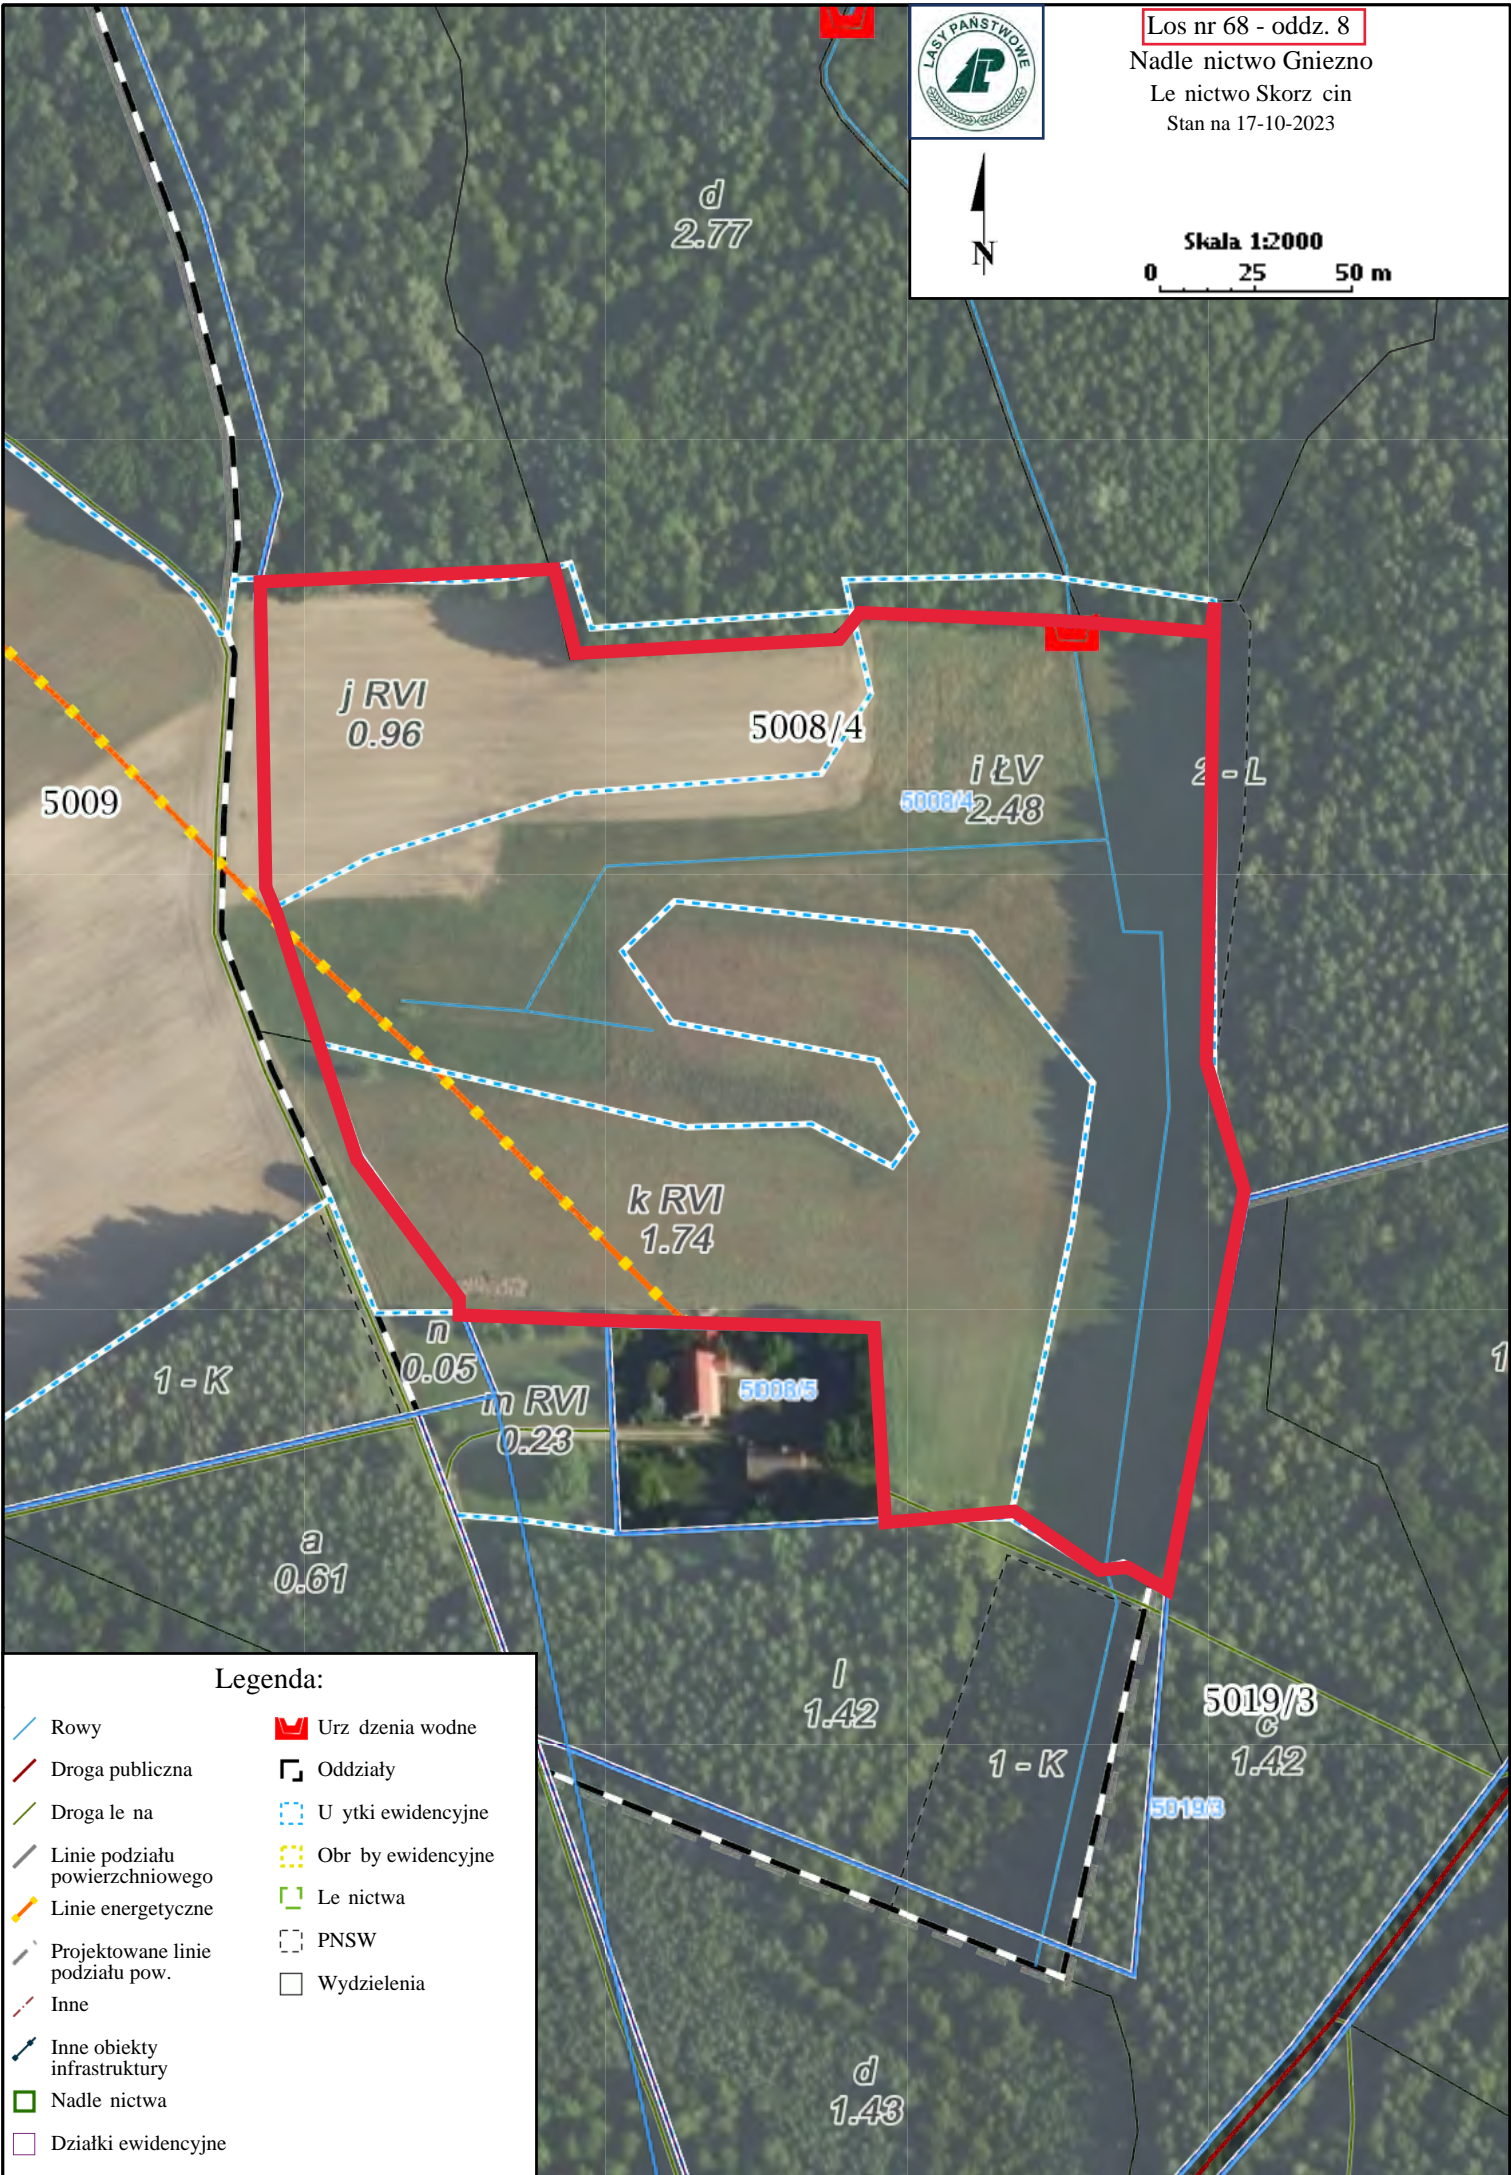

Los nr 67 - oddz. 75  
Nadleśnictwo Gniezno  
Leśnictwo Skorzęcin  
Stan na 09-11-2023

Skala 1:3326  
0 25 50 m

Legenda:

- |                                 |                             |
|---------------------------------|-----------------------------|
| Rowy                            | Inne obiekty infrastruktury |
| Ciek                            | Nadleśnictwa                |
| Droga leśna                     | Oddziały                    |
| Linie podziału powierzchniowego | Leśnictwa                   |
| Linie energetyczne              | PNSW                        |
| Cieki                           | Zbiornik wodny              |
| Inne                            | Wydzielenia                 |

Los nr 68 - oddz. 8  
Nadleśnictwo Gniezno  
Leśnictwo Skorzęcin  
Stan na 17-10-2023

Skala 1:2000  
0 25 50 m

Legenda:

- |                                  |                   |
|----------------------------------|-------------------|
| Rowy                             | Urządzenia wodne  |
| Droga publiczna                  | Oddziały          |
| Droga leśna                      | Utyki ewidencyjne |
| Linie podziału powierzchniowego  | Obręb ewidencyjne |
| Linie energetyczne               | Leśnictwa         |
| Projektowane linie podziału pow. | PNSW              |
| Inne                             | Wydzielenia       |
| Inne obiekty infrastruktury      |                   |
| Nadleśnictwa                     |                   |
| Działki ewidencyjne              |                   |