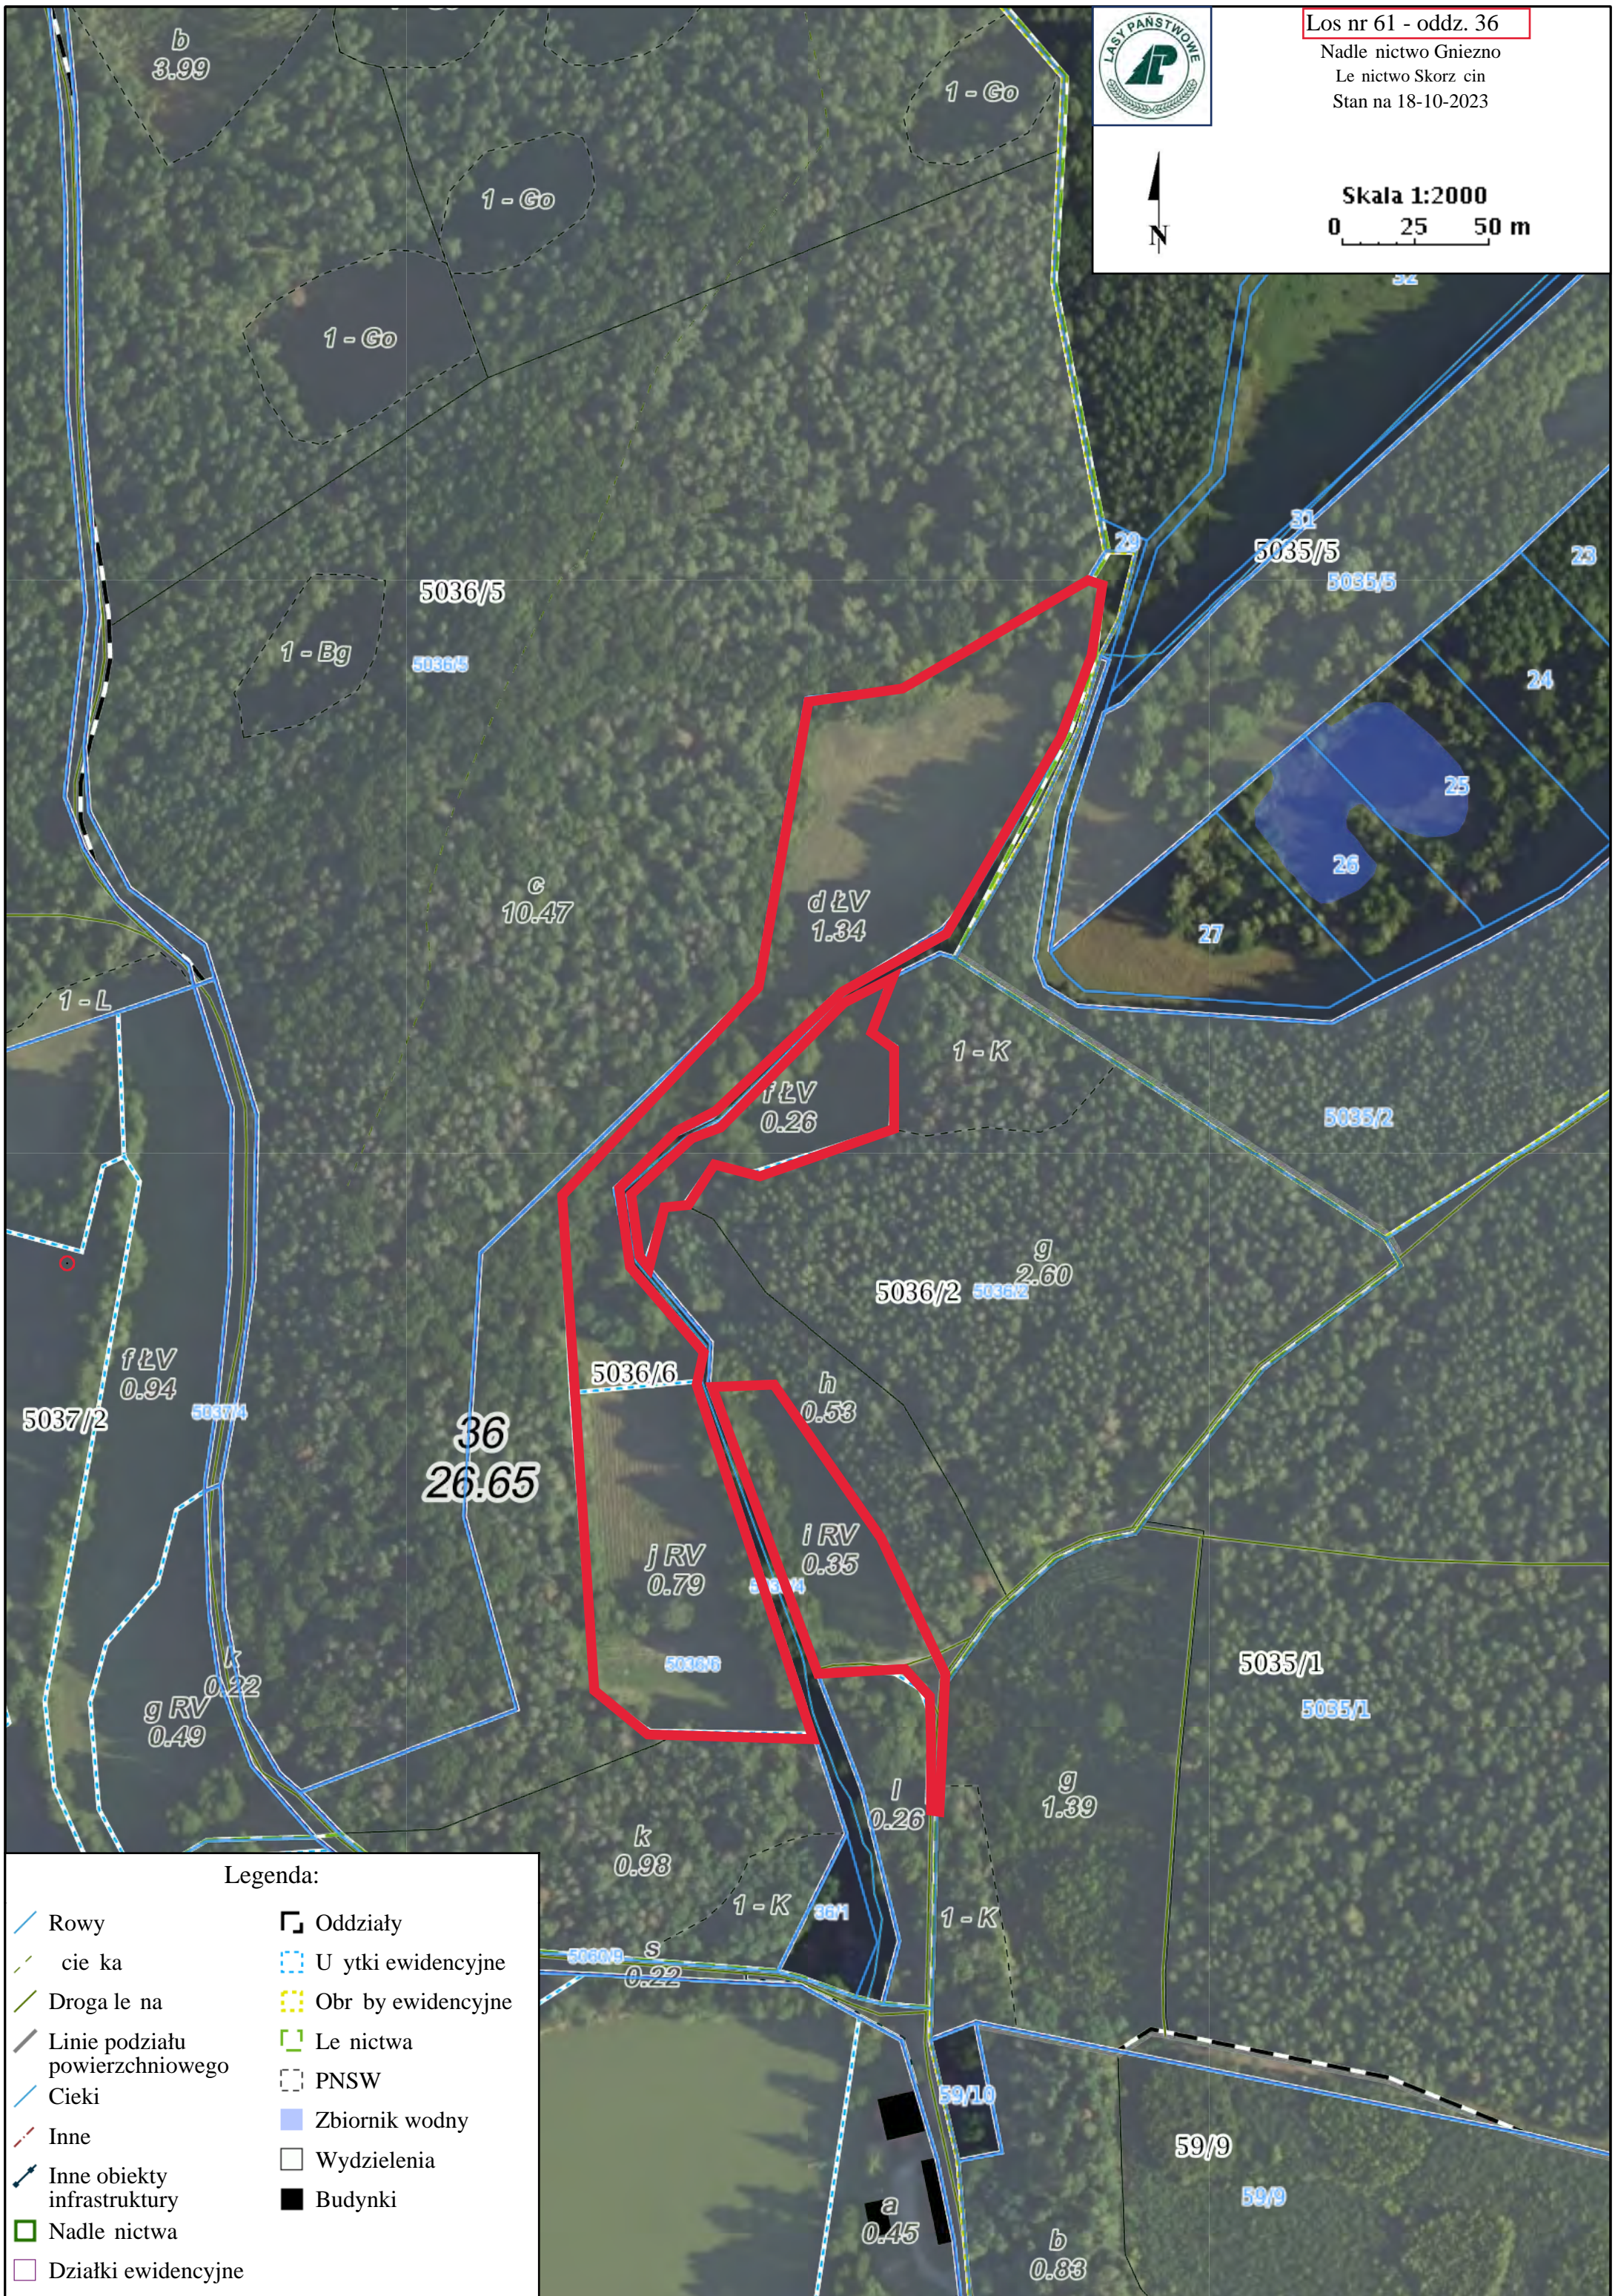

Los nr 60 - oddz. 306  
Nadleśnictwo Gniezno  
Leśnictwo Skorzęcin  
Stan na 17-10-2023

Skala 1:1500  
0 10 20 m

Legenda:

- |                     |                             |
|---------------------|-----------------------------|
| Nadleśnictwa        | PNSW                        |
| Działki ewidencyjne | Droga publiczna             |
| Oddziały            | Droga leśna                 |
| Utyki ewidencyjne   | Linie energetyczne          |
| Obręb ewidencyjne   | Cieki                       |
| Przepust            | Inne                        |
| Leśnictwa           | Inne obiekty infrastruktury |

Los nr 61 - oddz. 36

Nadleśnictwo Gniezno

Leśnictwo Skorzęcin

Stan na 18-10-2023

Skala 1:2000

0 25 50 m

Legenda:

- Rowy
- cie ka
- Droga le na
- Linie podziału powierzchniowego
- Cieki
- Inne
- Inne obiekty infrastruktury
- Nadleśnictwa
- Działki ewidencyjne
- Oddziały
- U ytki ewidencyjne
- Obr by ewidencyjne
- Leśnictwa
- PNSW
- Zbiornik wodny
- Wydzielenia
- Budynki

Los nr 62 - oddz. 37  
Nadleśnictwo Gniezno  
Leśnictwo Skorzęcin  
Stan na 08-11-2023

Skala 1:3192  
0 25 50 m

Legenda:

- |                                 |                             |
|---------------------------------|-----------------------------|
| Rowy                            | Inne obiekty infrastruktury |
| Ciek                            | Nadleśnictwa                |
| Droga leśna                     | Oddziały                    |
| Linie podziału powierzchniowego | Leśnictwa                   |
| Cieki                           | PNSW                        |
| Inne                            | Zbiornik wodny              |
|                                 | Wydzielenia                 |