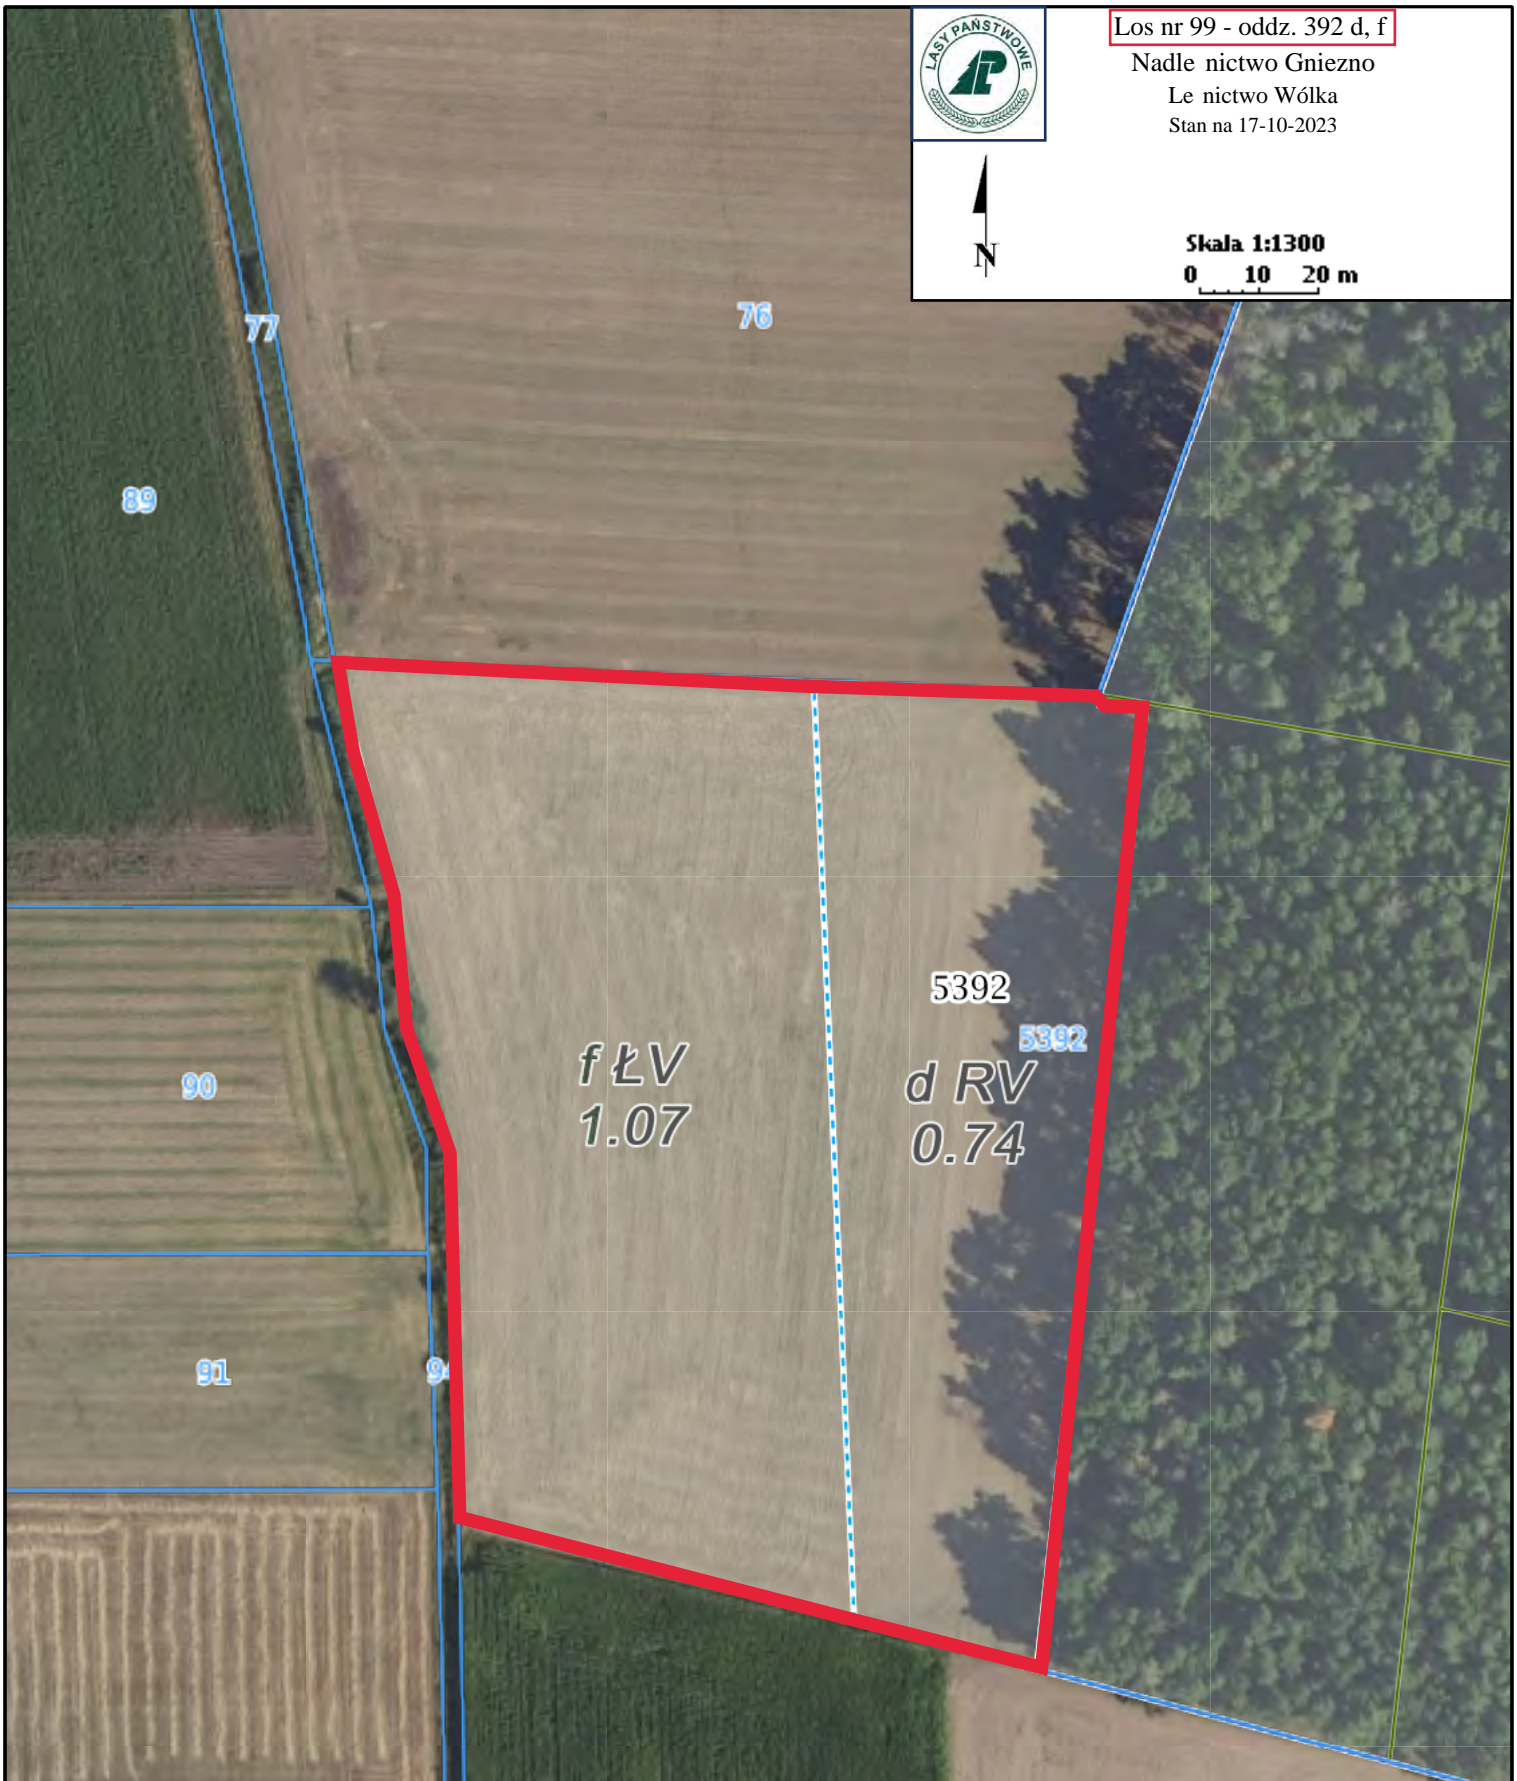

Los nr 98 - oddz. 388

Nadleśnictwo Gniezno

Leśnictwo Wólka

Stan na 17-10-2023

Skala 1:1600

0 10 20 m

Legenda:

- |                                 |                        |
|---------------------------------|------------------------|
| Droga publiczna                 | Działki ewidencyjne    |
| Droga leśna                     | Oddziały               |
| Linie podziału powierzchniowego | Utyki ewidencyjne      |
| Linie energetyczne              | Obręb ewidencyjne      |
| Inne                            | Leśnictwa              |
| Inne obiekty infrastruktury     | Lasy poza zarz. PGL LP |
| Nadleśnictwa                    | Wydzielenia            |

Los nr 99 - oddz. 392 d, f

Nadleśnictwo Gniezno

Leśnictwo Wólka

Stan na 17-10-2023

Skala 1:1300

0 10 20 m

Legenda:

- |                     |                |
|---------------------|----------------|
| Nadleśnictwa        | Leśnictwa      |
| Działki ewidencyjne | Wydzielenia    |
| Oddziały            | Zbiornik wodny |
| Utyki ewidencyjne   | Inne           |
| Obręb ewidencyjne   | Droga leśna    |

Los nr 100 - oddz. 401

Nadle nictwo Gniezno

Le nictwo Wólka

Stan na 17-10-2023

Skala 1:2000

0 25 50 m

f  
15.54

5399/2  
5399/2