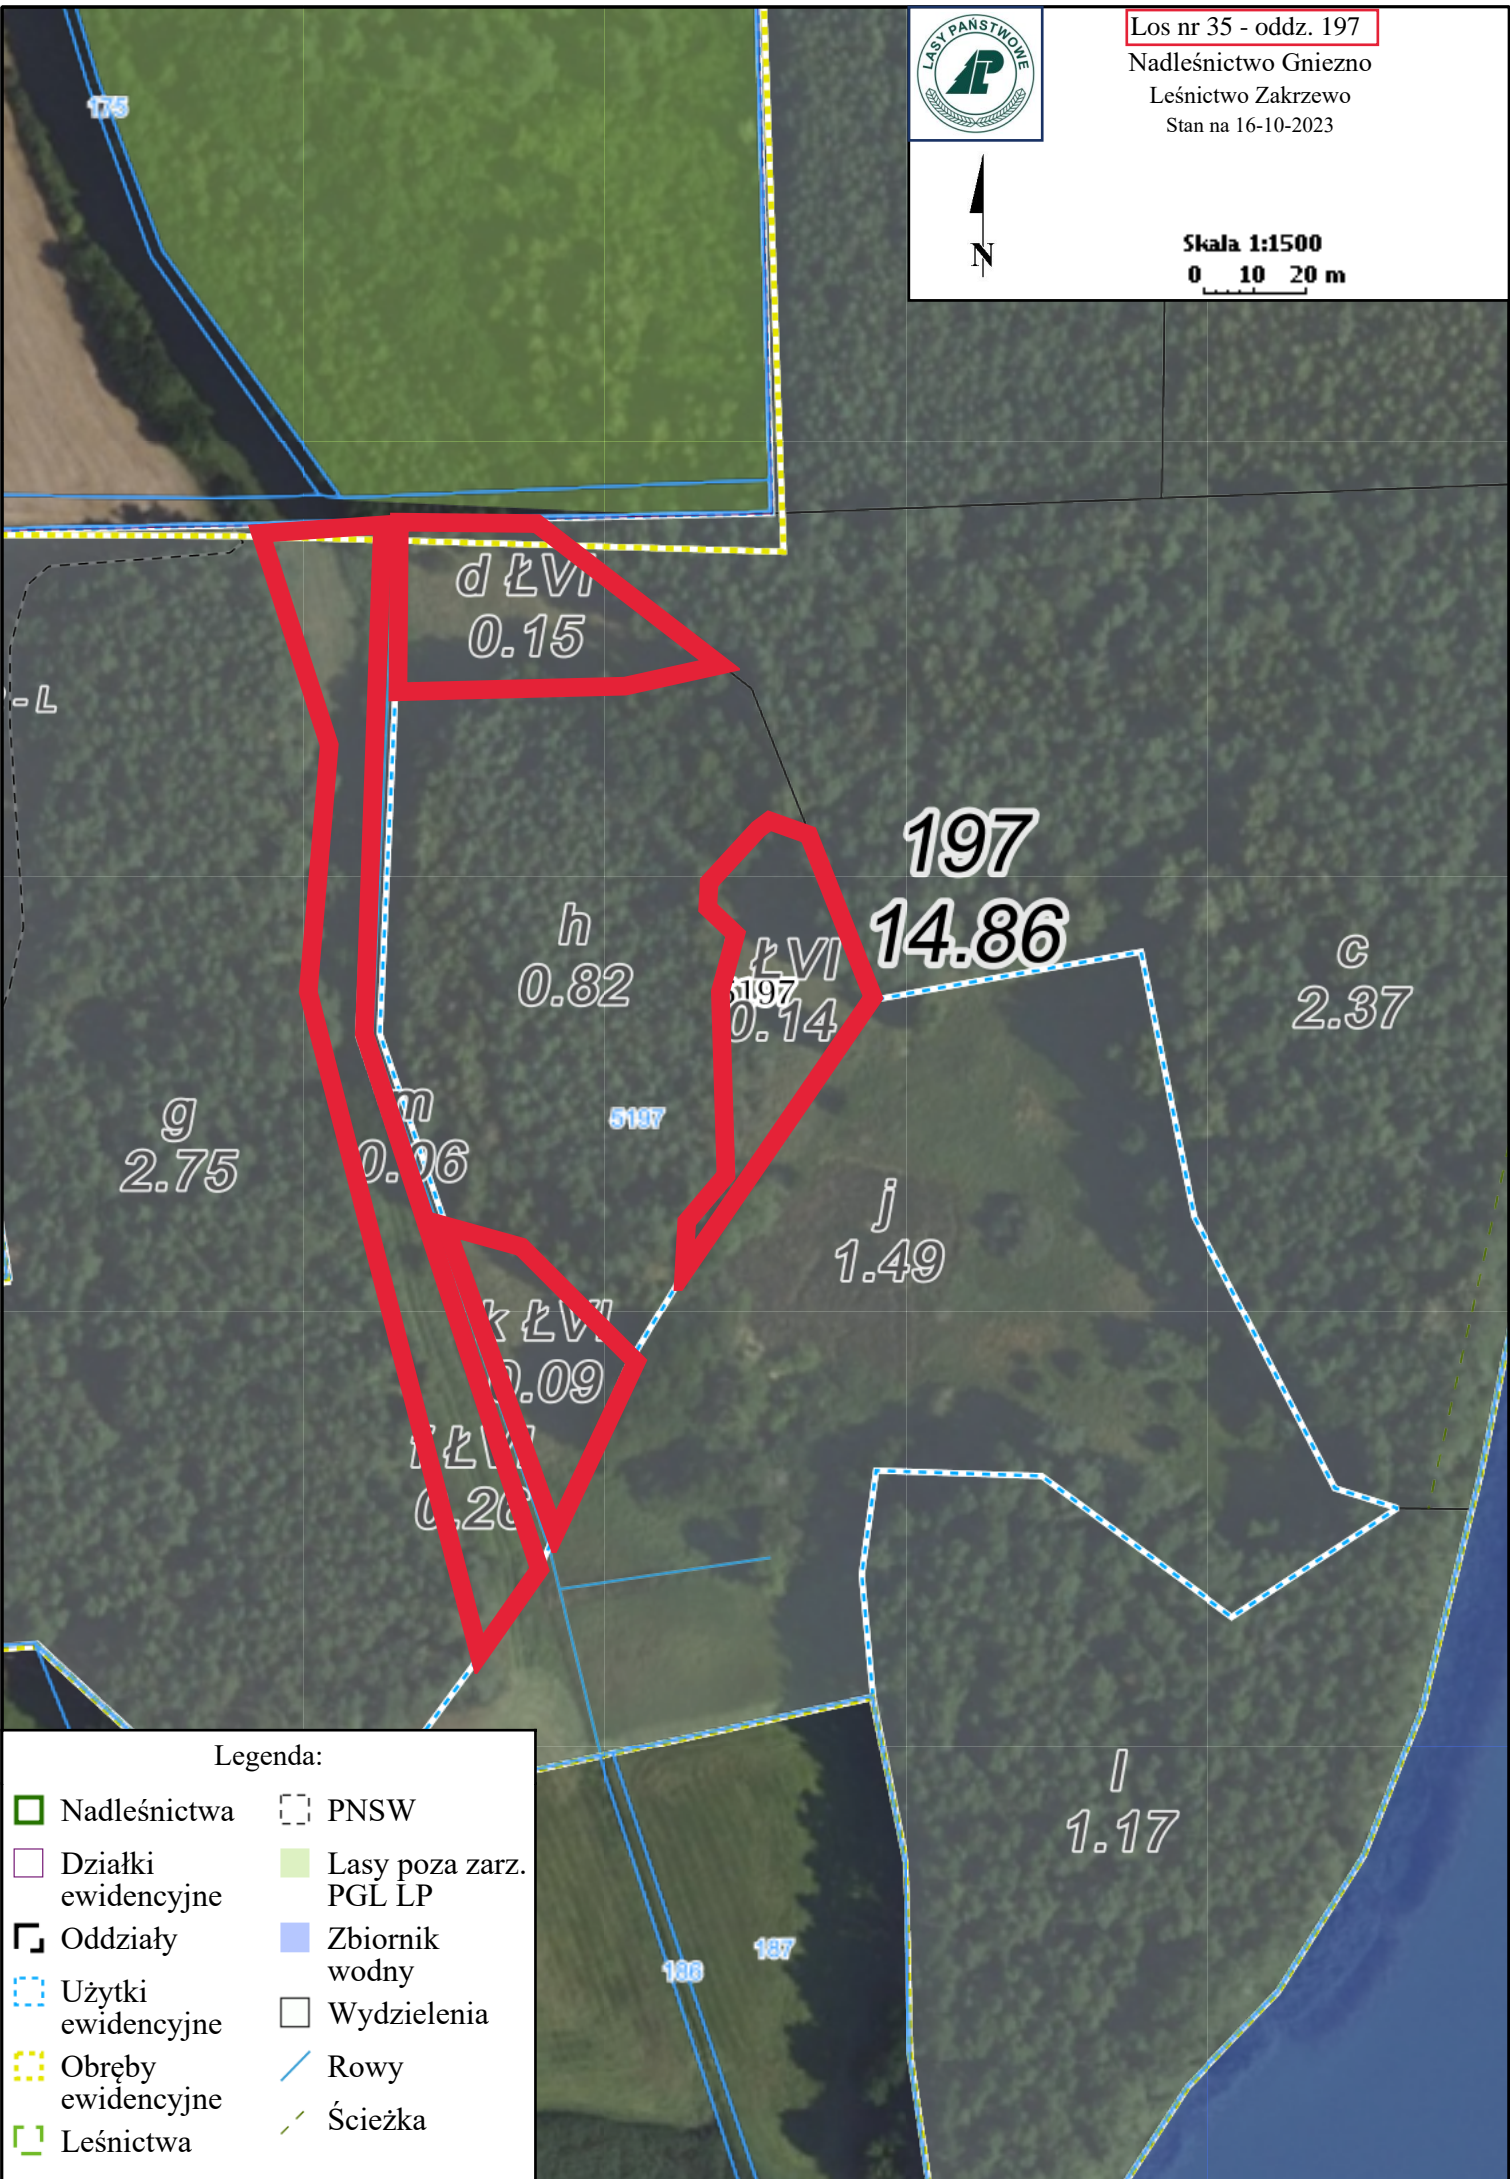

Los nr 35 - oddz. 197
Nadleśnictwo Gniezno
Leśnictwo Zakrzewo
Stan na 16-10-2023

Skala 1:1500
0 10 20 m

Legenda:

- | | |
|---------------------|------------------------|
| Nadleśnictwa | PNSW |
| Działki ewidencyjne | Lasy poza zarz. PGL LP |
| Oddziały | Zbiornik wodny |
| Użytki ewidencyjne | Wydzielenia |
| Obręby ewidencyjne | Rowy |
| Leśnictwa | Ścieżka |

Los nr 36 - oddz. 201
Nadleśnictwo Gniezno
Leśnictwo Zakrzewo
Stan na 16-10-2023

Skala 1:2000
0 25 50 m

Legenda:

- | | |
|---------------------|-----------------|
| Nadleśnictwa | PNSW |
| Działki ewidencyjne | Rowy |
| Oddziały | Droga publiczna |
| Użytki ewidencyjne | Droga leśna |
| Obręby ewidencyjne | Cieki |
| Leśnictwa | Inne |

5
23

Los nr 37 - oddz.
205g

Nadleśnictwo Gniezno
Leśnictwo Zakrzewo
Stan na 17-10-2023

Skala 1:3000
0 25 50 m

Legenda:

- | | |
|---------------------|------------------------|
| Nadleśnictwa | Droga publiczna |
| Działki ewidencyjne | Ścieżka |
| Oddziały | Droga leśna |
| Użytki ewidencyjne | Cieki |
| Obręby ewidencyjne | Inne |
| Leśnictwa | Lasy poza zarz. PGL LP |
| PNSW | Zbiornik wodny |
| Rowy | Wydzielenia |

5
23

Los nr 38 - oddz.
206g

Nadleśnictwo Gniezno

Leśnictwo Zakrzewo

Stan na 17-10-2023

Skala 1:3000

0 25 50 m

Legenda: