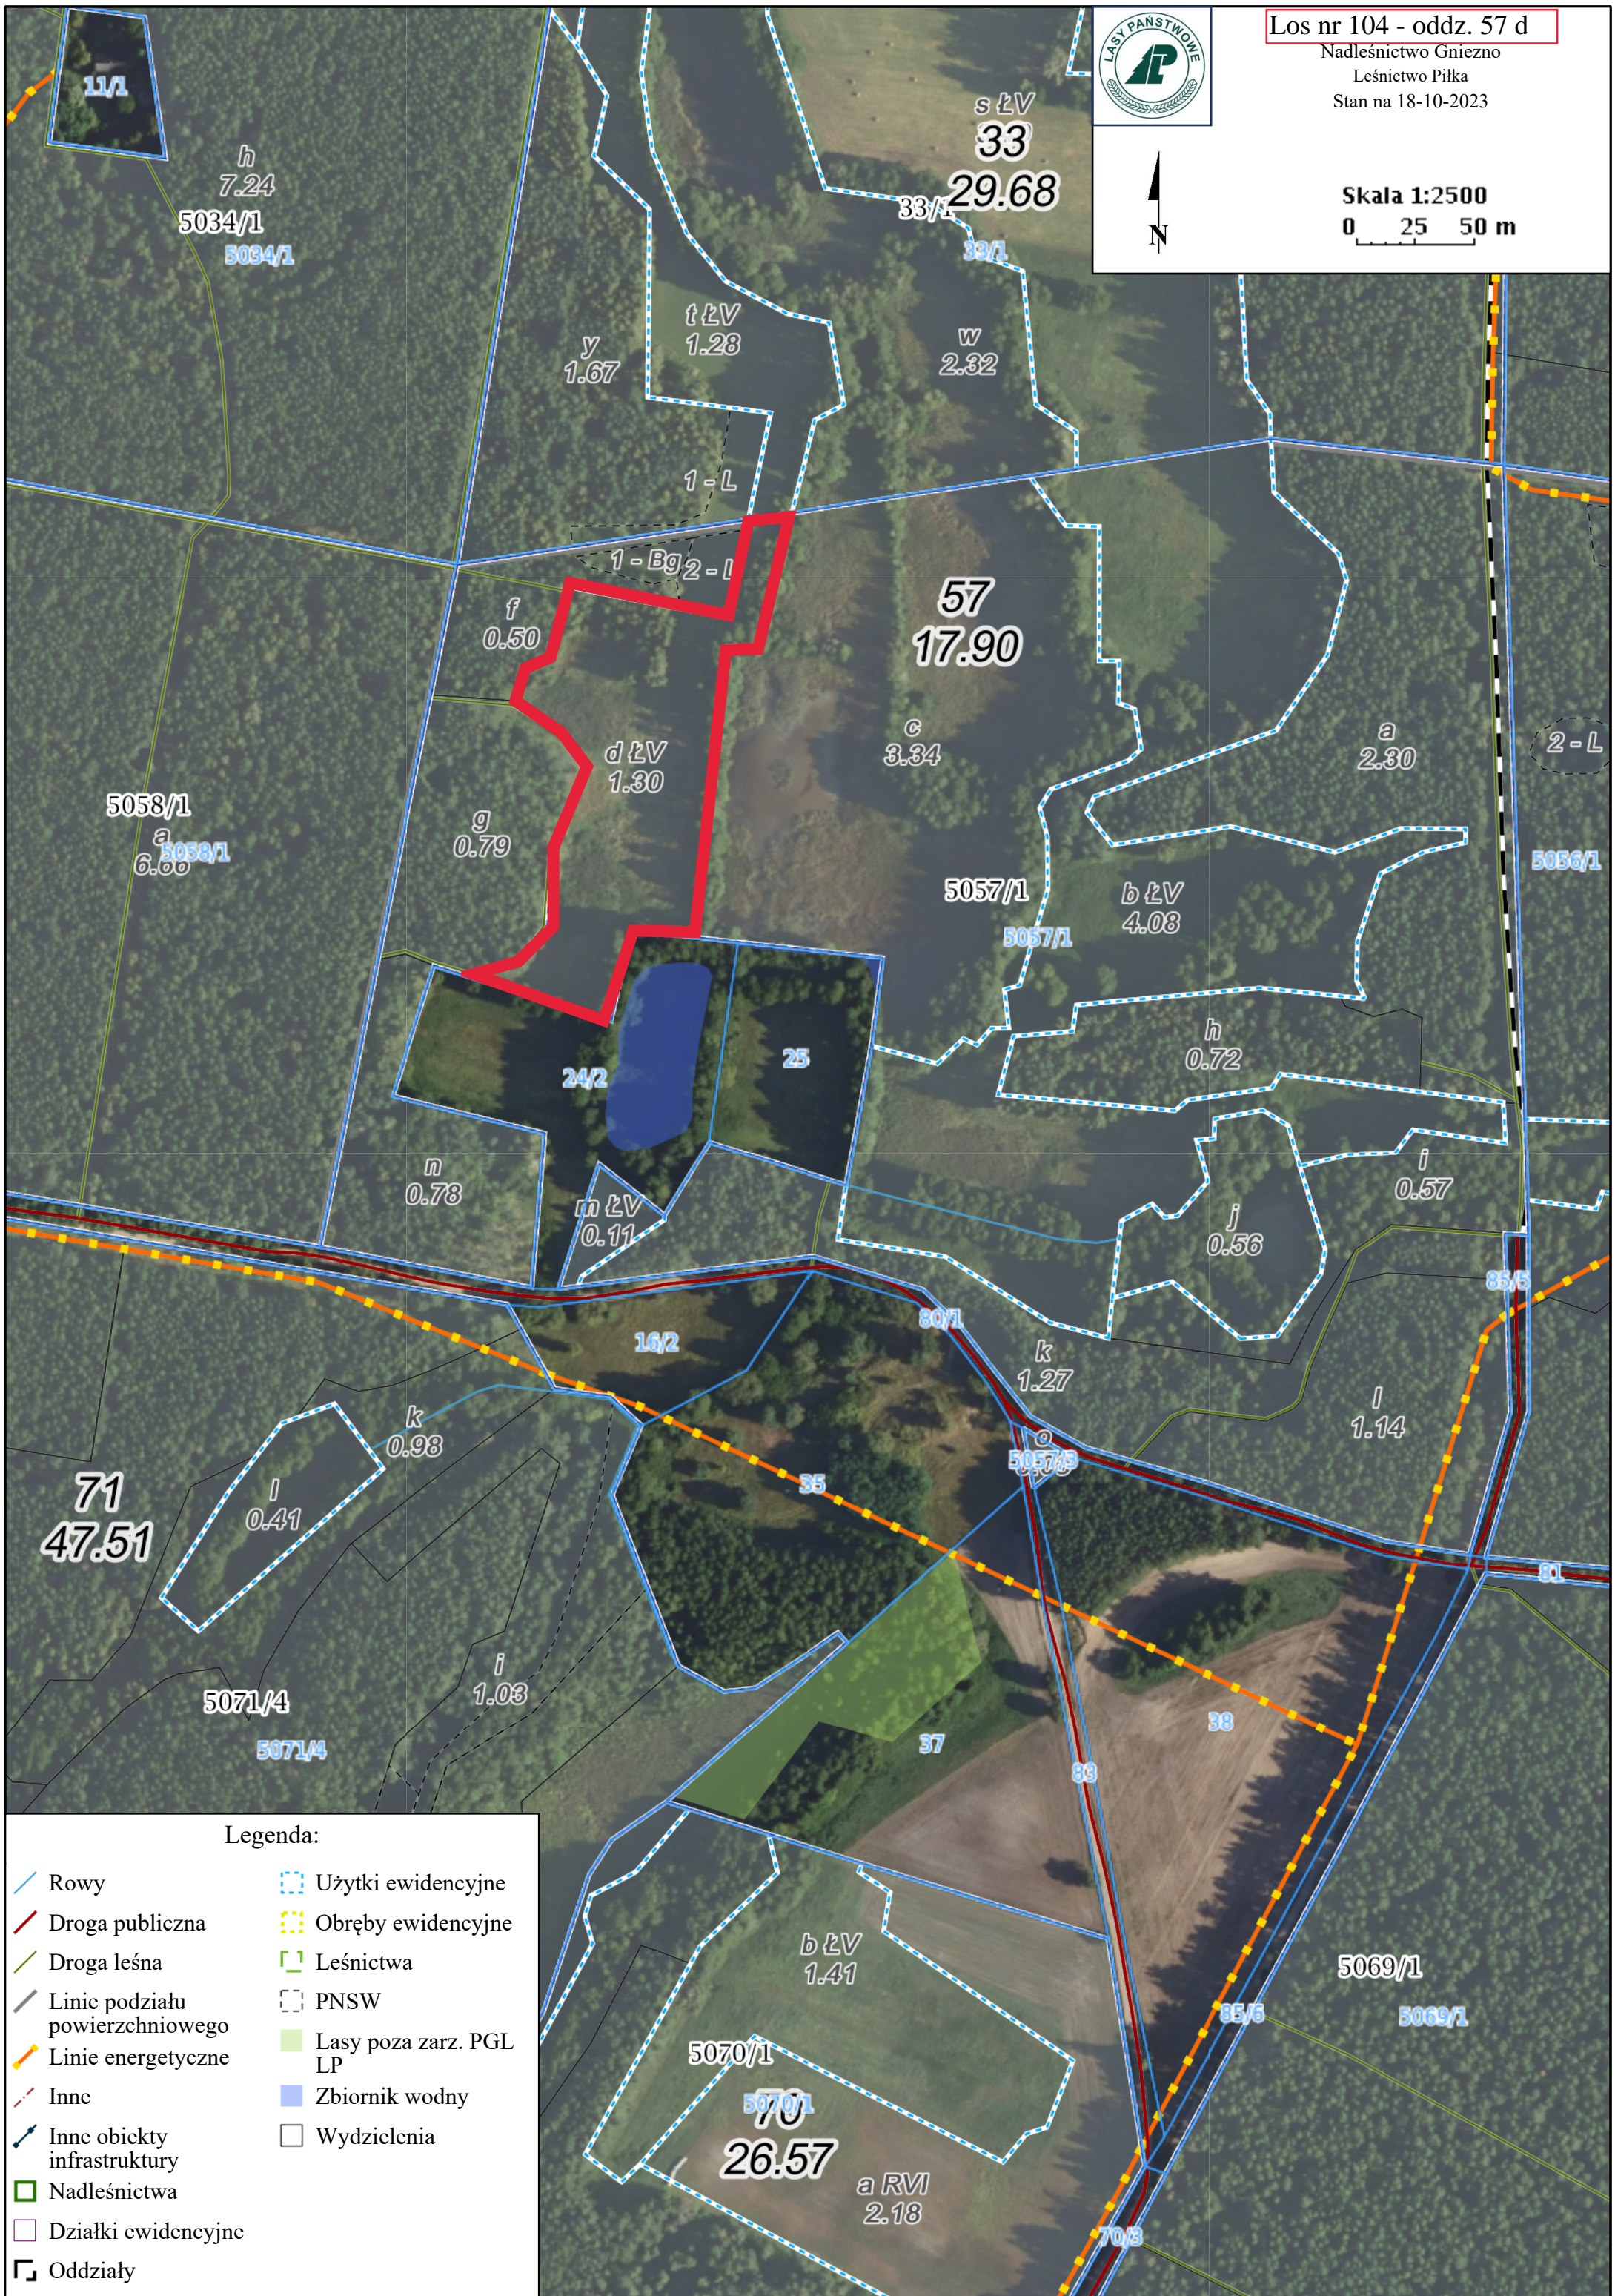

Los nr 104 - oddz. 57 d

Nadleśnictwo Gniezno

Leśnictwo Piłka

Stan na 18-10-2023

Skala 1:2500

0 25 50 m

Legenda:

- Rowy
- Droga publiczna
- Droga leśna
- Linie podziału powierzchniowego
- Linie energetyczne
- Inne
- Inne obiekty infrastruktury
- Nadleśnictwa
- Działki ewidencyjne
- Oddziały
- Użytki ewidencyjne
- Obręby ewidencyjne
- Leśnictwa
- PNSW
- Lasy poza zarz. PGL LP
- Zbiornik wodny
- Wydzielenia