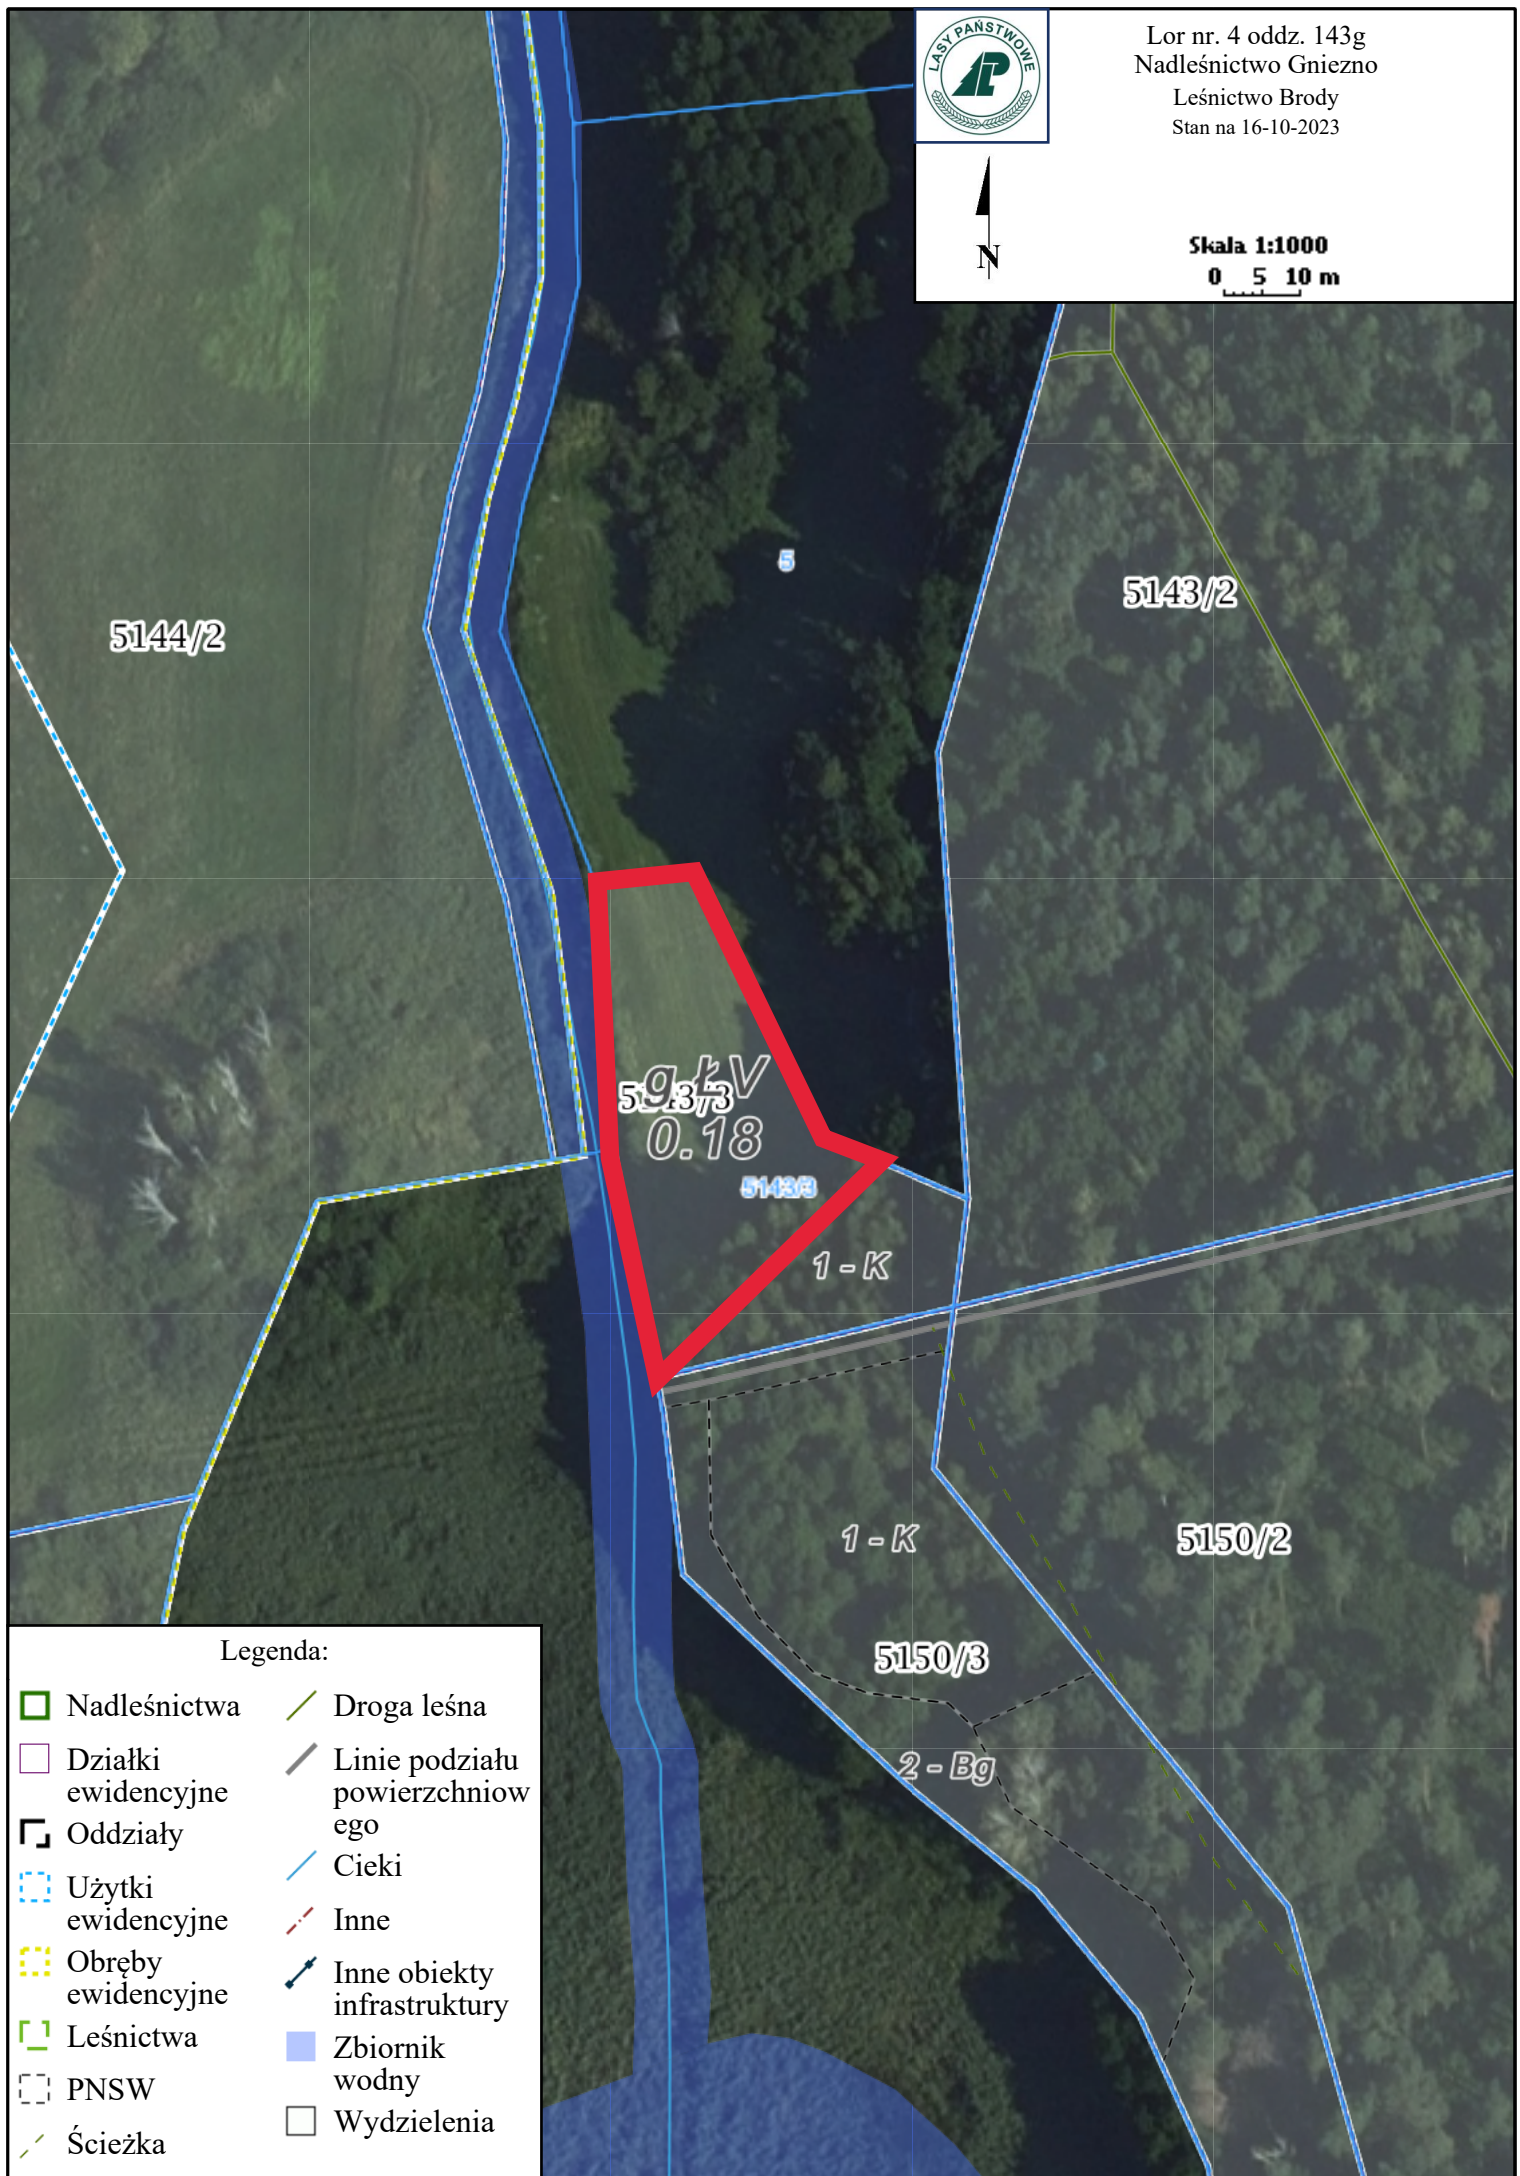

Lor nr. 4 oddz. 143g
Nadleśnictwo Gniezno
Leśnictwo Brody
Stan na 16-10-2023

Skala 1:1000
0 5 10 m

Legenda:

- | | |
|---------------------|---------------------------------|
| Nadleśnictwa | Droga leśna |
| Działki ewidencyjne | Linie podziału powierzchniowego |
| Oddziały | Cieki |
| Użytki ewidencyjne | Inne |
| Obreby ewidencyjne | Inne obiekty infrastruktury |
| Leśnictwa | Zbiornik wodny |
| PNSW | Wydzielenia |
| Ścieżka | |