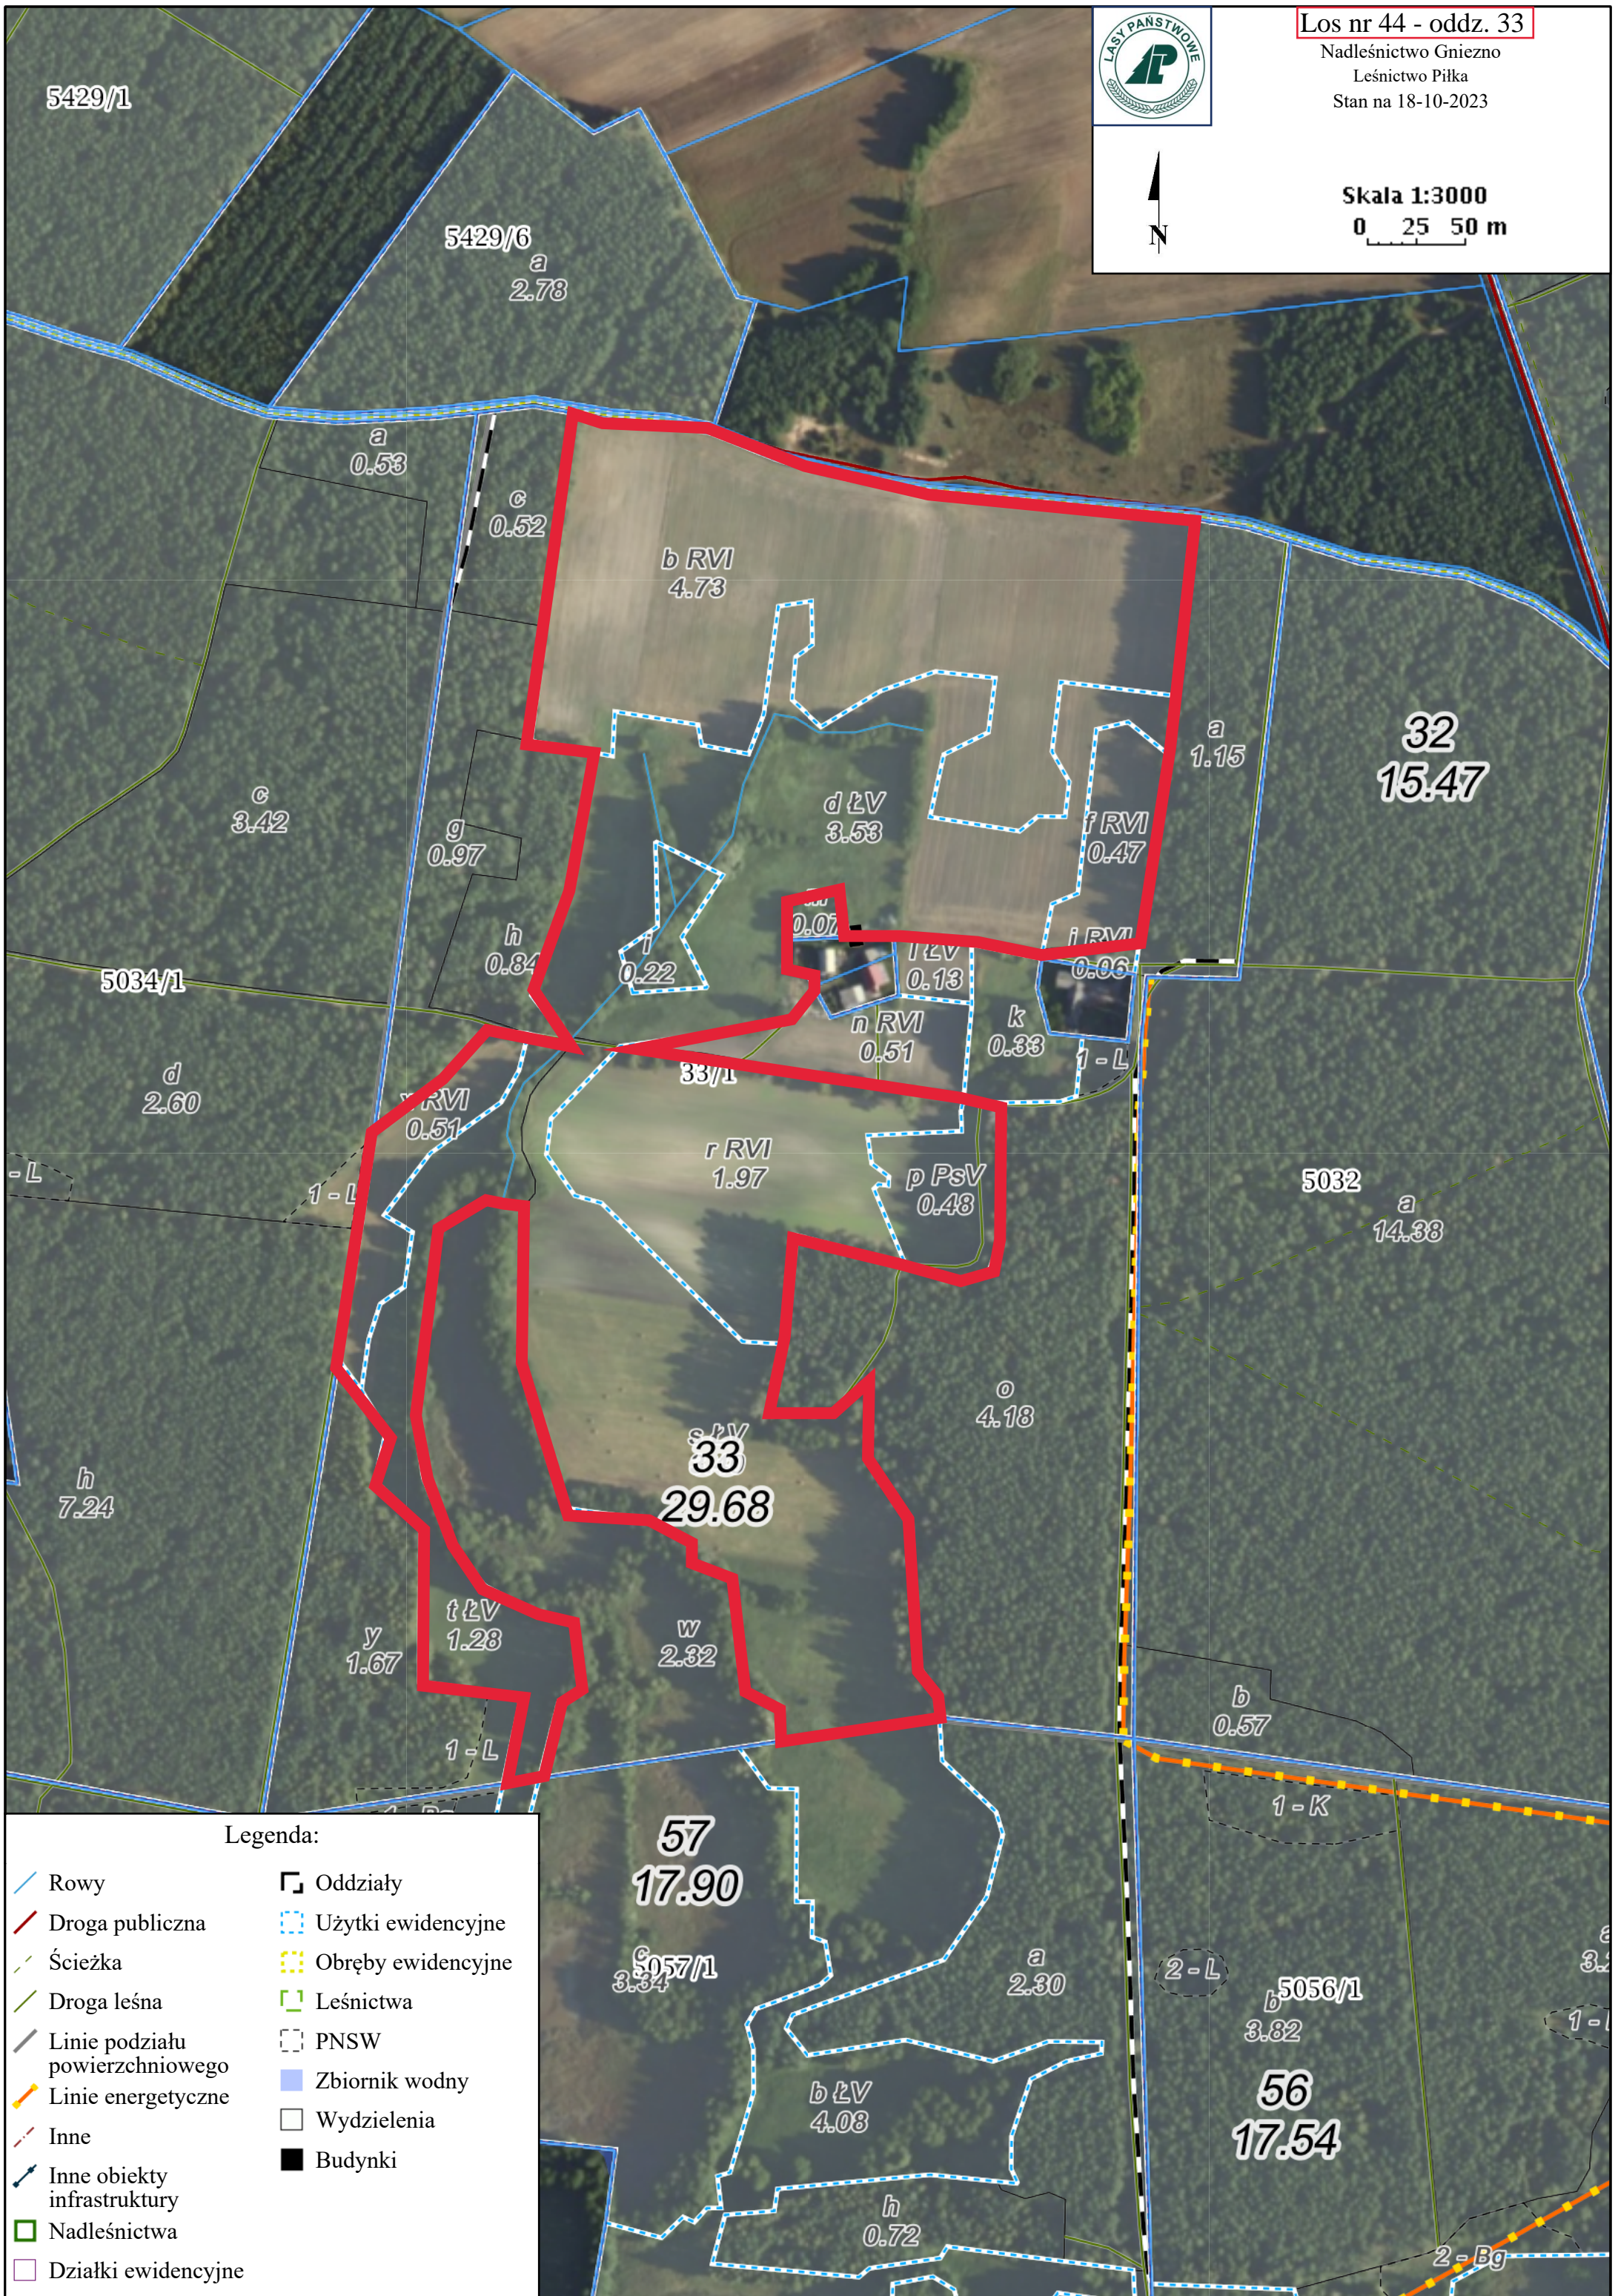

Los nr 44 - oddz. 33

Nadleśnictwo Gniezno

Leśnictwo Piłka

Stan na 18-10-2023

Skala 1:3000

0 25 50 m

Legenda:

- |                                 |                    |
|---------------------------------|--------------------|
| Rowy                            | Oddziały           |
| Droga publiczna                 | Użytki ewidencyjne |
| Ścieżka                         | Obręby ewidencyjne |
| Droga leśna                     | Leśnictwa          |
| Linie podziału powierzchniowego | PNSW               |
| Linie energetyczne              | Zbiornik wodny     |
| Inne                            | Wydzielenia        |
| Inne obiekty infrastruktury     | Budynki            |
| Nadleśnictwa                    |                    |
| Działki ewidencyjne             |                    |