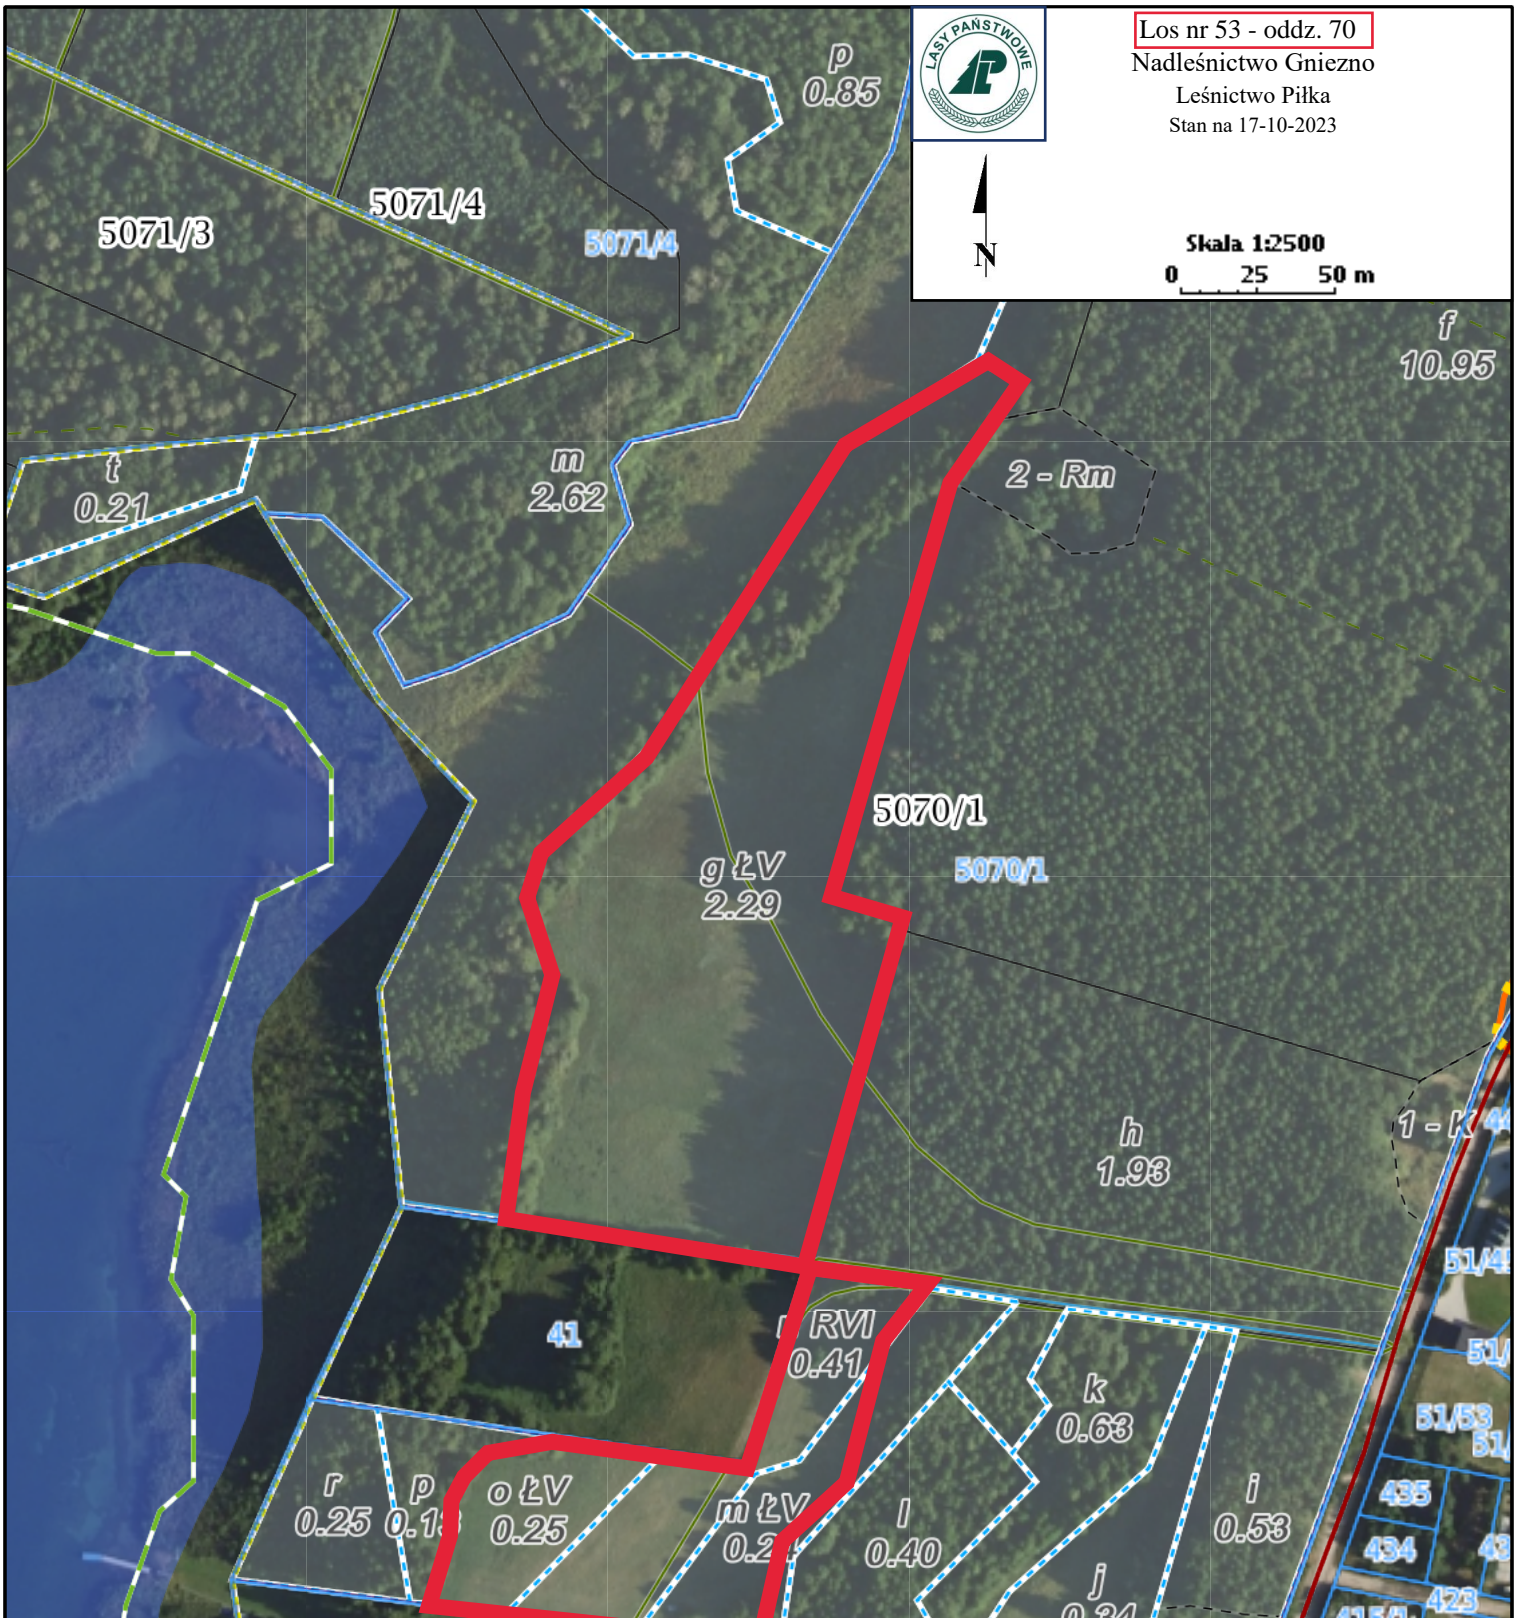

Los nr 53 - oddz. 70

Nadleśnictwo Gniezno

Leśnictwo Piłka

Stan na 17-10-2023

Skala 1:2500

0 25 50 m

Legenda:

- | | |
|-----------------------------|---------------------|
| Rowy | Działki ewidencyjne |
| Droga publiczna | Oddziały |
| Ścieżka | Użytki ewidencyjne |
| Droga leśna | Obręby ewidencyjne |
| Linie energetyczne | Leśnictwa |
| Inne | PNSW |
| Inne obiekty infrastruktury | Zbiornik wodny |
| Nadleśnictwa | |